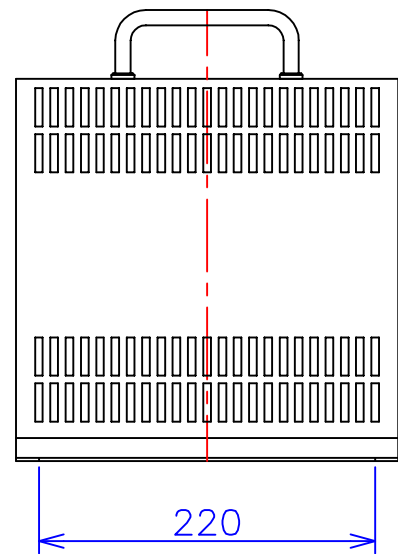

品番	FE22-3KC
品名	乾式変圧器
相数	1 $\phi$
容量	3 kVA
周波数	50/60 Hz
一次電圧	200V, 220V
二次電圧	200V, 220V
二次電流	15 A
絶縁種別	B 種
結線	—
定格	連続
概算重量	約 31.0 kg

備考	シールド付き 塗装色：5Y7/1
----	---------------------

客名 称	CUSTOMER	設番	DES.NO.	図番	DR.NO. T-47913-3K-MC
	TITLE	日付	DATE 2014/06/16	製図	DRN. BY 鈴木
	函入単相複巻標準変圧器	尺度	SCALE ✕	検図	CHECKED BY 有山
			FUKUDA ELECTRIC WORKS 株式会社 福田電機製作所		