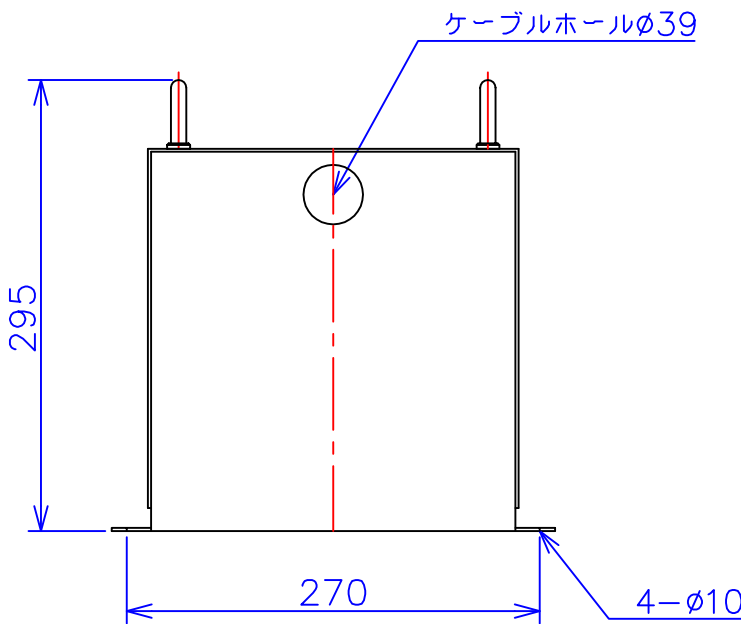

品番	FE22-3KC
品名	乾式変圧器
相数	1 $\phi$
容量	3 kVA
周波数	50/60 Hz
一次電圧	200V, 220V
二次電圧	200V, 220V
二次電流	15 A
絶縁種別	B 種
結線	—
定格	連続
概算重量	約 31.0 kg

備考	シールド付き 塗装色：5Y7/1
----	---------------------

客名 称	CUSTOMER	設番	DES.NO.	図番	DR.NO. T-47913-3K-MC
	TITLE	日付	DATE 2014/06/16	製図	DRN. BY 鈴木
	函入単相複巻標準変圧器	尺度	SCALE ✕	検図	CHECKED BY 有山
			FUKUDA ELECTRIC WORKS 株式会社 福田電機製作所		