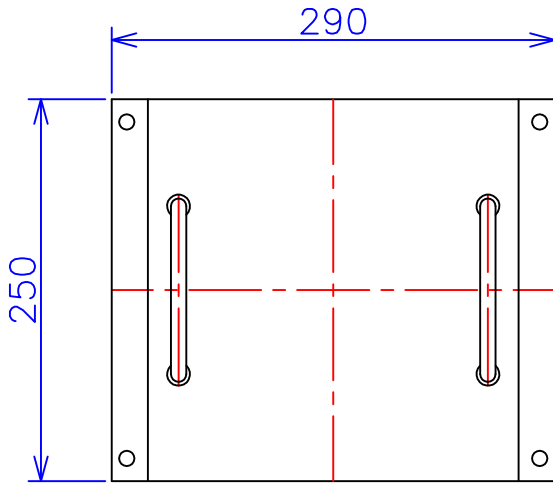

品番	FE22-3KC
品名	乾式変圧器
相数	1 $\phi$
容量	3 kVA
周波数	50/60 Hz
一次電圧	200V, 220V
二次電圧	200V, 220V
二次電流	15 A
絶縁種別	B 種
結線	—
定格	連続
概算重量	約 31.0 kg

備考	シールド付き 塗装色：5Y7/1
----	---------------------

客名 称	CUSTOMER	設番	DES.NO.	図番	DR.NO. T-47913-3K-MC
	TITLE	日付	DATE 2014/06/16	製図	DRN. BY 鈴木
	函入単相複巻標準変圧器	尺度	SCALE ✕	検図	CHECKED BY 有山
			FUKUDA ELECTRIC WORKS 株式会社 福田電機製作所		