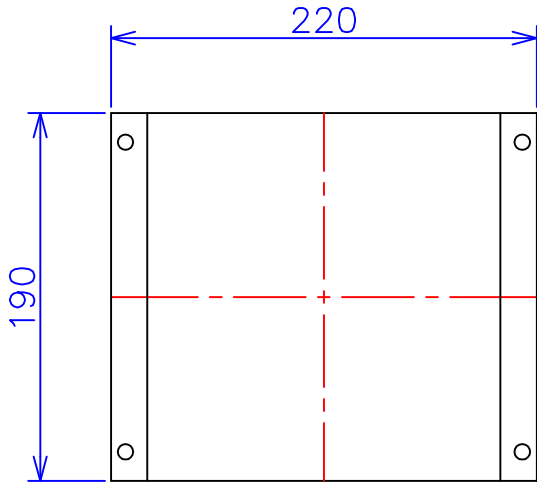

品番	FE22-500C	
品名	乾式変圧器	
相数	1	φ
容量	500	VA
周波数	50/60	Hz
一次電圧	200V,220V	
二次電圧	200V,220V	
二次電流	2.5	A
絶縁種別	B	種
結線	—	
定格	連続	
概算重量	約	7.6 kg
備考	シールド付き 塗装色：5Y7/1	

客名 称	CUSTOMER	設番	DES.NO.	図番	DR.NO. T-47913-500-MC		
	TITLE	日付	DATE 2014/06/16	製図	DRN. BY 鈴木	検図	CHECKED BY 有山
	函入単相複巻標準変圧器		尺度	SCALE	FUKUDA ELECTRIC WORKS 株式会社 福田電機製作所		