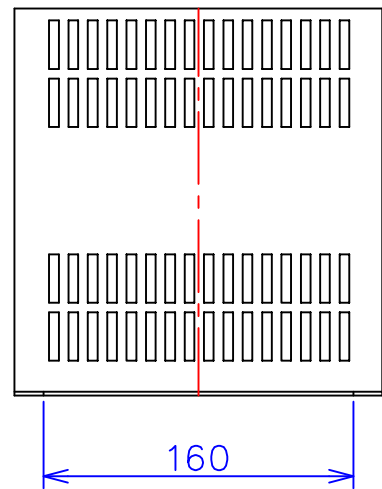

品番	FE22-500C	
品名	乾式変圧器	
相数	1	φ
容量	500	VA
周波数	50/60	Hz
一次電圧	200V,220V	
二次電圧	200V,220V	
二次電流	2.5	A
絶縁種別	B	種
結線	—	
定格	連続	
概算重量	約	7.6 kg
備考	シールド付き 塗装色：5Y7/1	

客名 称	CUSTOMER	設番	DES.NO.	図番	DR.NO. T-47913-500-MC		
	TITLE	日付	DATE 2014/06/16	製図	DRN. BY 鈴木	検図	CHECKED BY 有山
	函入単相複巻標準変圧器		尺度	SCALE	FUKUDA ELECTRIC WORKS 株式会社 福田電機製作所		