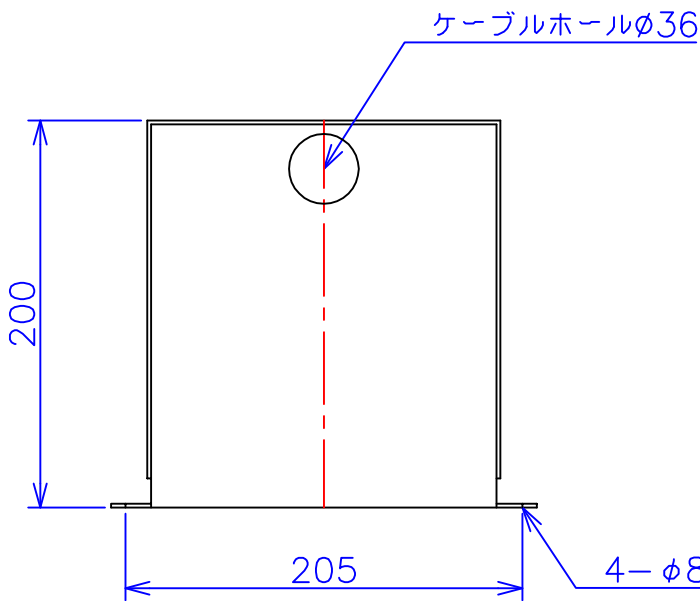

品番	FE22-500C	
品名	乾式変圧器	
相数	1	φ
容量	500	VA
周波数	50/60	Hz
一次電圧	200V,220V	
二次電圧	200V,220V	
二次電流	2.5	A
絶縁種別	B	種
結線	—	
定格	連続	
概算重量	約	7.6 kg
備考	シールド付き 塗装色：5Y7/1	

客名 称	CUSTOMER	設番	DES.NO.	図番	DR.NO. T-47913-500-MC		
	TITLE	日付	DATE 2014/06/16	製図	DRN. BY 鈴木	検図	CHECKED BY 有山
	函入単相複巻標準変圧器		尺度	SCALE	FUKUDA ELECTRIC WORKS 株式会社 福田電機製作所		