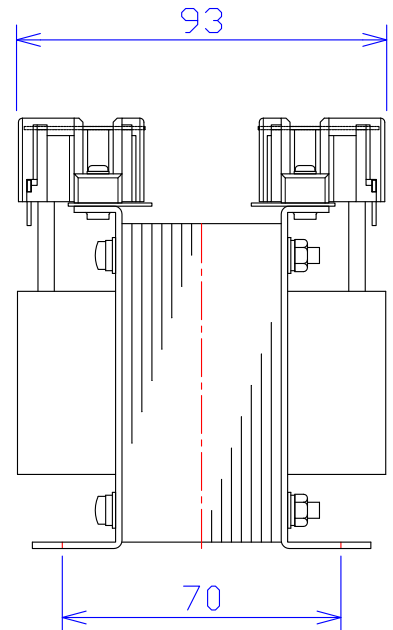

品番	FE41-150
品名	乾式変圧器
相数	1 $\phi$
容量	150 VA
周波数	50/60 Hz
1次電圧	380V, 400V, 440V
2次電圧	100V, 110V
2次電流	1.5 A
絶縁種別	A 種
結線	—
定格	連続
概算重量	約 2.8 kg

備考	シールド付き
----	--------

客名 称	CUSTOMER	設番	DES.NO.	図番	DR.NO.
	TITLE	日付	2018.02.01	製図	DRN. BY 鈴木
	单相複巻標準変圧器	尺度	SCALE	検図	CHECKED BY 有山
				FUKUDA ELECTRIC WORKS 株式会社 福田電機製作所	