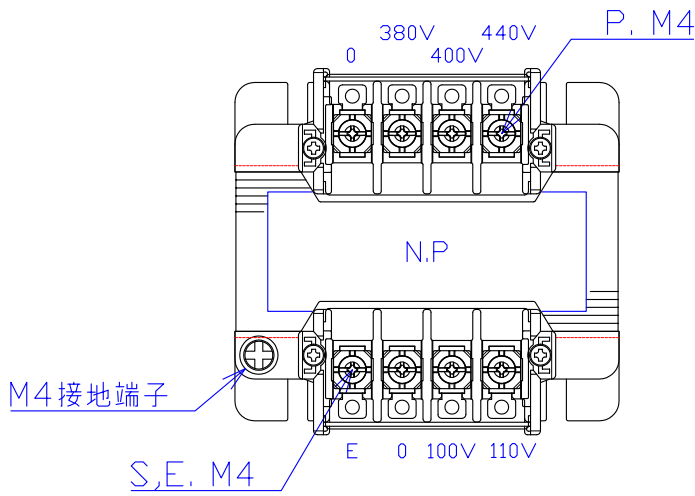

品番	FE41-150
品名	乾式変圧器
相数	1 $\phi$
容量	150 VA
周波数	50/60 Hz
1次電圧	380V, 400V, 440V
2次電圧	100V, 110V
2次電流	1.5 A
絶縁種別	A 種
結線	—
定格	連続
概算重量	約 2.8 kg

備考	シールド付き
----	--------

客名 称	CUSTOMER	設番	DES.NO.	図番	DR.NO.
	TITLE	日付	2018.02.01	製図	DRN. BY 鈴木
	单相複巻標準変圧器	尺度	SCALE	検図	CHECKED BY 有山
				FUKUDA ELECTRIC WORKS 株式会社 福田電機製作所	