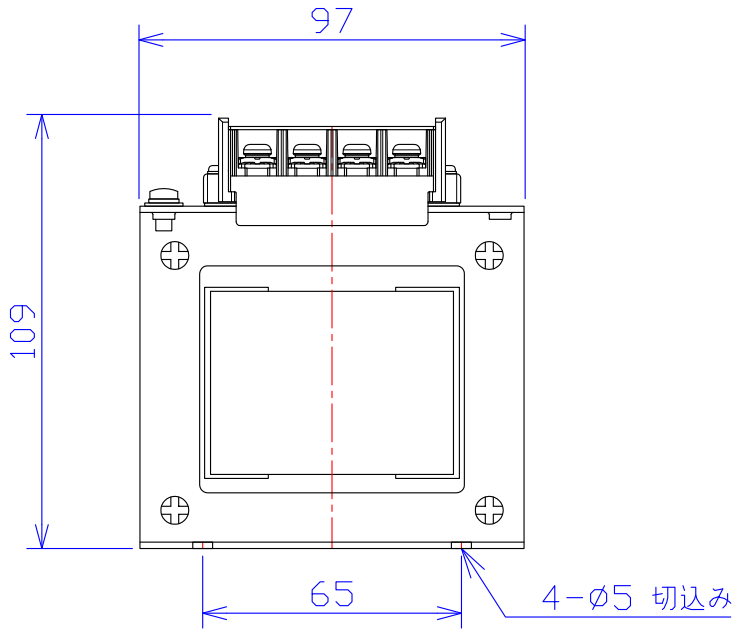

品番	FE41-150
品名	乾式変圧器
相数	1 $\phi$
容量	150 VA
周波数	50/60 Hz
1次電圧	380V, 400V, 440V
2次電圧	100V, 110V
2次電流	1.5 A
絶縁種別	A 種
結線	—
定格	連続
概算重量	約 2.8 kg

備考	シールド付き
----	--------

客名 称	CUSTOMER	設番	DES.NO.	図番	DR.NO.
	TITLE	日付	2018.02.01	製図	DRN. BY 鈴木
	单相複巻標準変圧器	尺度	SCALE	検図	CHECKED BY 有山
				FUKUDA ELECTRIC WORKS 株式会社 福田電機製作所	