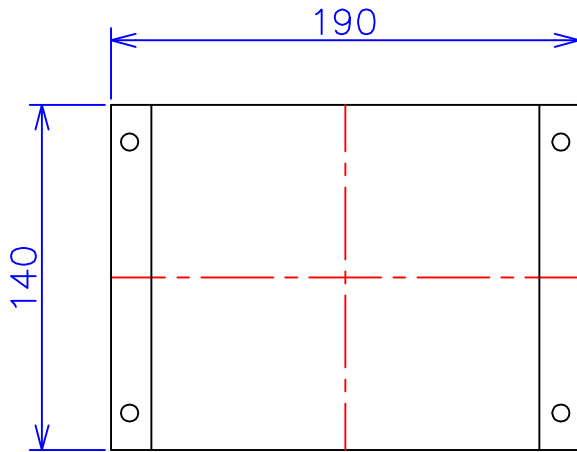

品番	FE41-150C	
品名	乾式変圧器	
相数	1	φ
容量	150	VA
周波数	50/60	Hz
一次電圧	380V, 400V, 440V	
二次電圧	100V, 110V	
二次電流	1.5	A
絶縁種別	A	種
結線	—	
定格	連続	
概算重量	約	4.1 kg
備考	シールド付き 塗装色：5Y7/1	

客名 称	CUSTOMER	設番	DES.NO.	図番	DR.NO. T-47910-150-MC	
	TITLE	日付	DATE 2014/06/23	製図	DRN. BY 鈴木	検図 有山
	函入単相複巻標準変圧器		尺度	SCALE	FUKUDA ELECTRIC WORKS 株式会社 福田電機製作所	