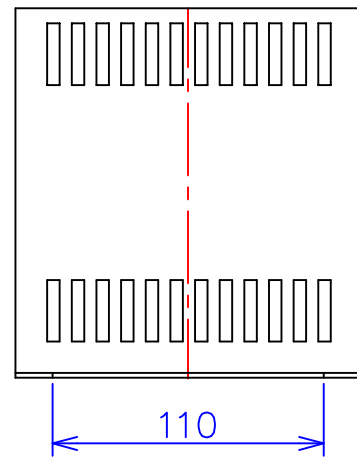

品番	FE41-150C	
品名	乾式変圧器	
相数	1	φ
容量	150	VA
周波数	50/60	Hz
一次電圧	380V, 400V, 440V	
二次電圧	100V, 110V	
二次電流	1.5	A
絶縁種別	A	種
結線	—	
定格	連続	
概算重量	約	4.1 kg
備考	シールド付き 塗装色：5Y7/1	

客名 称	CUSTOMER	設番	DES.NO.	図番	DR.NO. T-47910-150-MC	
	TITLE	日付	DATE 2014/06/23	製図	DRN. BY 鈴木	検図 有山
	函入単相複巻標準変圧器		尺度	SCALE	FUKUDA ELECTRIC WORKS 株式会社 福田電機製作所	