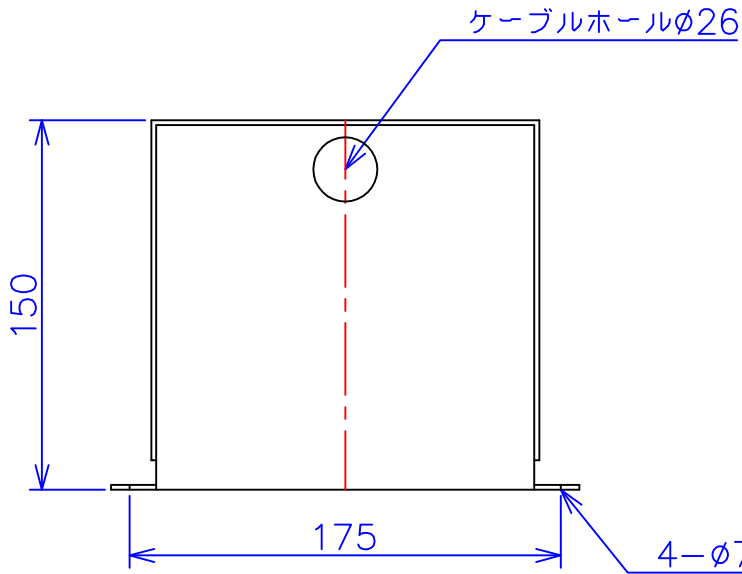

品番	FE41-150C	
品名	乾式変圧器	
相数	1	φ
容量	150	VA
周波数	50/60	Hz
一次電圧	380V, 400V, 440V	
二次電圧	100V, 110V	
二次電流	1.5	A
絶縁種別	A	種
結線	—	
定格	連続	
概算重量	約	4.1 kg
備考	シールド付き 塗装色：5Y7/1	

客名 称	CUSTOMER	設番	DES.NO.	図番	DR.NO. T-47910-150-MC	
	TITLE	日付	DATE 2014/06/23	製図	DRN. BY 鈴木	検図 有山
	函入単相複巻標準変圧器		尺度	SCALE	FUKUDA ELECTRIC WORKS 株式会社 福田電機製作所	