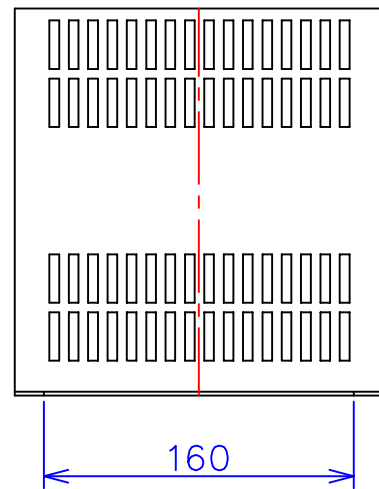

品番	FE41-1KC
品名	乾式変圧器
相数	1 ϕ
容量	1 kVA
周波数	50/60 Hz
一次電圧	380V, 400V, 440V
二次電圧	100V, 110V
二次電流	10 A
絶縁種別	B 種
結線	—
定格	連続
概算重量	約 12.6 kg

備考	シールド付き 塗装色：5Y7/1
----	---------------------

客名 称	CUSTOMER	設番	DES.NO.	図番	DR.NO. T-47910-1K-MC
	TITLE	日付	DATE 2014/06/23	製図	DRN. BY 鈴木
	函入単相複巻標準変圧器	尺度	SCALE $\frac{1}{\times}$	検図	CHECKED BY 有山
					FUKUDA ELECTRIC WORKS 株式会社 福田電機製作所