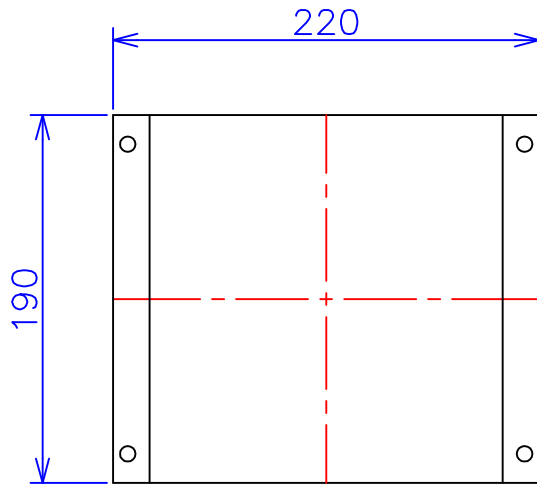

品番	FE41-1KC
品名	乾式変圧器
相数	1 ϕ
容量	1 kVA
周波数	50/60 Hz
一次電圧	380V, 400V, 440V
二次電圧	100V, 110V
二次電流	10 A
絶縁種別	B 種
結線	—
定格	連続
概算重量	約 12.6 kg

備考	シールド付き 塗装色：5Y7/1
----	---------------------

客名 称	CUSTOMER	設番	DES.NO.	図番	DR.NO. T-47910-1K-MC
	TITLE	日付	DATE 2014/06/23	製図	DRN. BY 鈴木
	函入単相複巻標準変圧器	尺度	SCALE $\frac{1}{\times}$	検図	CHECKED BY 有山
					FUKUDA ELECTRIC WORKS 株式会社 福田電機製作所