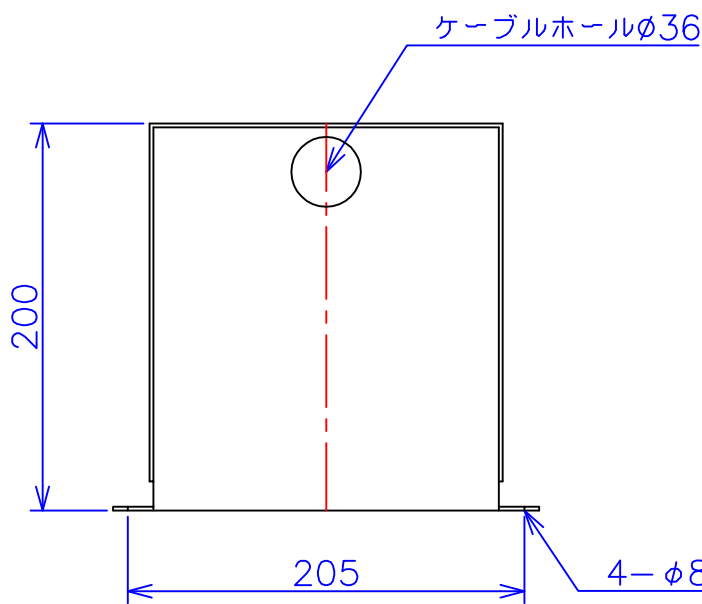

品番	FE41-1KC
品名	乾式変圧器
相数	1 ϕ
容量	1 kVA
周波数	50/60 Hz
一次電圧	380V, 400V, 440V
二次電圧	100V, 110V
二次電流	10 A
絶縁種別	B 種
結線	—
定格	連続
概算重量	約 12.6 kg

備考	シールド付き 塗装色：5Y7/1
----	---------------------

客名 称	CUSTOMER	設番	DES.NO.	図番	DR.NO. T-47910-1K-MC
	TITLE	日付	DATE 2014/06/23	製図	DRN. BY 鈴木
	函入単相複巻標準変圧器	尺度	SCALE $\frac{1}{\times}$	検図	CHECKED BY 有山
					FUKUDA ELECTRIC WORKS 株式会社 福田電機製作所