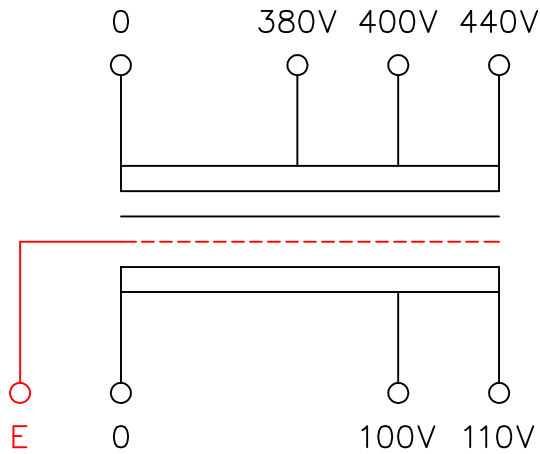

品番	FE41-2KC
品名	乾式変圧器
相数	1 ϕ
容量	2 kVA
周波数	50/60 Hz
一次電圧	380V, 400V, 440V
二次電圧	100V, 110V
二次電流	20 A
絶縁種別	B 種
結線	—
定格	連続
概算重量	約 22.7 kg
備考	シールド付き 塗装色：5Y7/1

客名 称	CUSTOMER	設番	DES.NO.	図番	DR.NO. T-47910-2K-MC
	TITLE	日付	DATE 2014/06/23	製図	DRN. BY 鈴木
	函入単相複巻標準変圧器	尺度	SCALE ✕	検図	CHECKED BY 有山
					FUKUDA ELECTRIC WORKS 株式会社 福田電機製作所