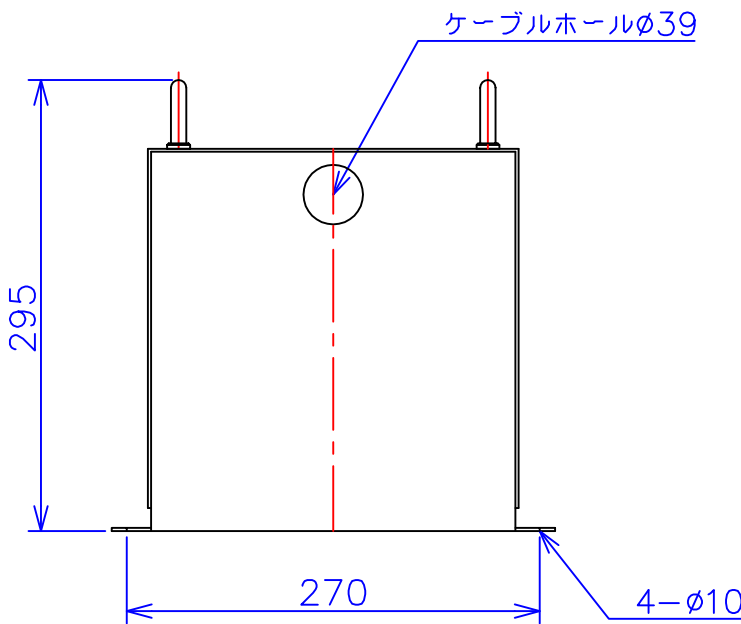

品番	FE41-2KC
品名	乾式変圧器
相数	1 ϕ
容量	2 kVA
周波数	50/60 Hz
一次電圧	380V, 400V, 440V
二次電圧	100V, 110V
二次電流	20 A
絶縁種別	B 種
結線	—
定格	連続
概算重量	約 22.7 kg
備考	シールド付き 塗装色：5Y7/1

客名 称	CUSTOMER	設番	DES.NO.	図番	DR.NO. T-47910-2K-MC
	TITLE	日付	DATE 2014/06/23	製図	DRN. BY 鈴木
	函入単相複巻標準変圧器	尺度	SCALE ✕	検図	CHECKED BY 有山
					FUKUDA ELECTRIC WORKS 株式会社 福田電機製作所