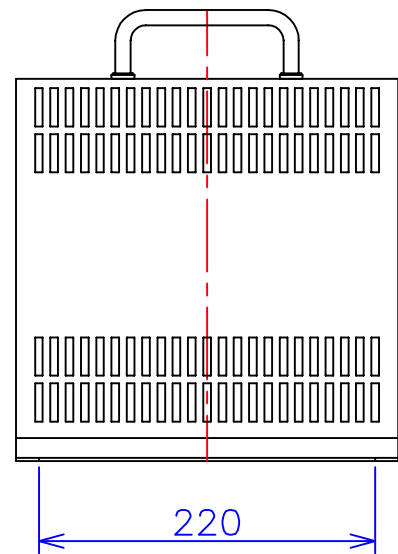

品番	FE41-2KC
品名	乾式変圧器
相数	1 ϕ
容量	2 kVA
周波数	50/60 Hz
一次電圧	380V, 400V, 440V
二次電圧	100V, 110V
二次電流	20 A
絶縁種別	B 種
結線	—
定格	連続
概算重量	約 22.7 kg
備考	シールド付き 塗装色：5Y7/1

客名 称	CUSTOMER	設番	DES.NO.	図番	DR.NO. T-47910-2K-MC
	TITLE	日付	DATE 2014/06/23	製図	DRN. BY 鈴木
	函入単相複巻標準変圧器	尺度	SCALE ✕	検図	CHECKED BY 有山
					FUKUDA ELECTRIC WORKS 株式会社 福田電機製作所