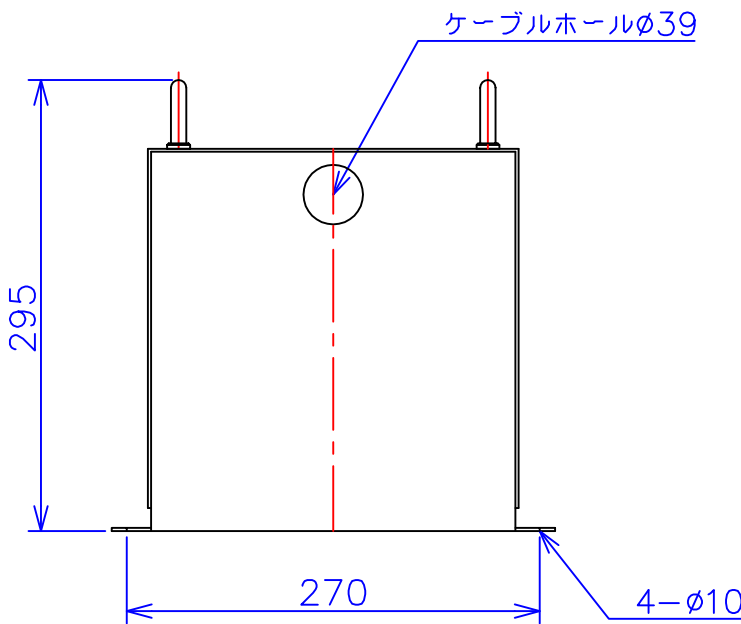

品番	FE41-2KC
品名	乾式変圧器
相数	1 ϕ
容量	2 kVA
周波数	50/60 Hz
一次電圧	380V, 400V, 440V
二次電圧	100V, 110V
二次電流	20 A
絶縁種別	B 種
結線	—
定格	連続
概算重量	約 22.7 kg
備考	シールド付き 塗装色：5Y7/1

客名	CUSTOMER	設番	DES.NO.	図番	DR.NO. T-47910-2K-MC
名	TITLE	日付	DATE 2014/06/23	製図	DRN. BY 鈴木
称	函入単相複巻標準変圧器	尺度	SCALE ✕	検図	CHECKED BY 有山
					FUKUDA ELECTRIC WORKS 株式会社 福田電機製作所