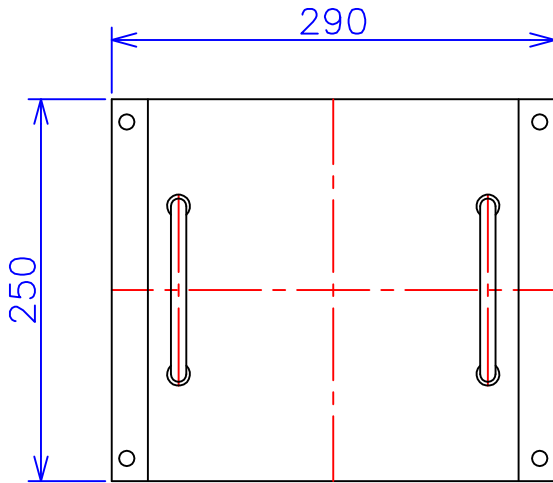

品番	FE41-2KC
品名	乾式変圧器
相数	1 ϕ
容量	2 kVA
周波数	50/60 Hz
一次電圧	380V, 400V, 440V
二次電圧	100V, 110V
二次電流	20 A
絶縁種別	B 種
結線	—
定格	連続
概算重量	約 22.7 kg
備考	シールド付き 塗装色：5Y7/1

客名 称	CUSTOMER	設番	DES.NO.	図番	DR.NO. T-47910-2K-MC
	TITLE	日付	DATE 2014/06/23	製図	DRN. BY 鈴木
	函入単相複巻標準変圧器	尺度	SCALE ✕	検図	CHECKED BY 有山
					FUKUDA ELECTRIC WORKS 株式会社 福田電機製作所