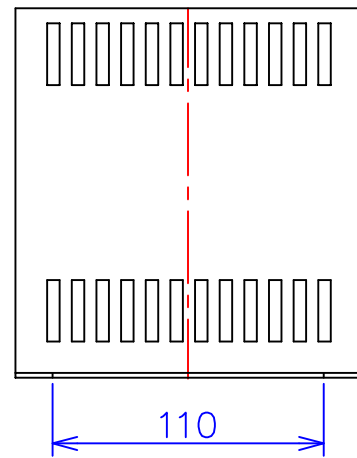

品番	FE41-300C
品名	乾式変圧器
相数	1 $\phi$
容量	300 VA
周波数	50/60 Hz
一次電圧	380V, 400V, 440V
二次電圧	100V, 110V
二次電流	3 A
絶縁種別	A 種
結線	—
定格	連続
概算重量	約 5.6 kg

備考	シールド付き 塗装色：5Y7/1
----	---------------------

客名 称	CUSTOMER	設番	DES.NO.	図番	DR.NO. T-47910-300-MC
	TITLE	日付	DATE 2014/06/23	製図	DRN. BY 鈴木
	函入単相複巻標準変圧器	尺度	SCALE $\frac{1}{\times}$	検図	CHECKED BY 有山
					FUKUDA ELECTRIC WORKS 株式会社 福田電機製作所