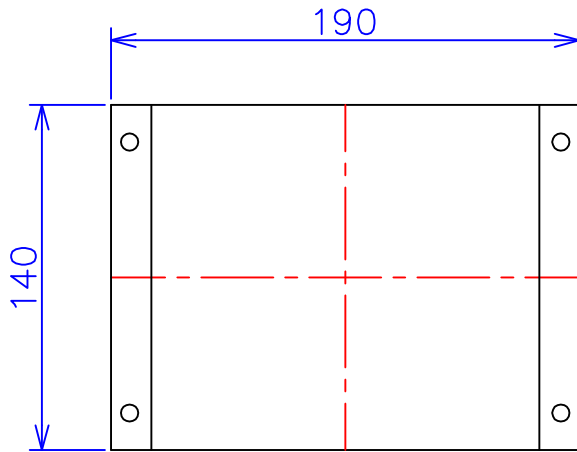

品番	FE41-300C
品名	乾式変圧器
相数	1 $\phi$
容量	300 VA
周波数	50/60 Hz
一次電圧	380V, 400V, 440V
二次電圧	100V, 110V
二次電流	3 A
絶縁種別	A 種
結線	—
定格	連続
概算重量	約 5.6 kg

備考	シールド付き 塗装色：5Y7/1
----	---------------------

客名 称	CUSTOMER	設番	DES.NO.	図番	DR.NO. T-47910-300-MC
	TITLE	日付	DATE 2014/06/23	製図	DRN. BY 鈴木
	函入単相複巻標準変圧器	尺度	SCALE $\frac{1}{\times}$	検図	CHECKED BY 有山
					FUKUDA ELECTRIC WORKS 株式会社 福田電機製作所