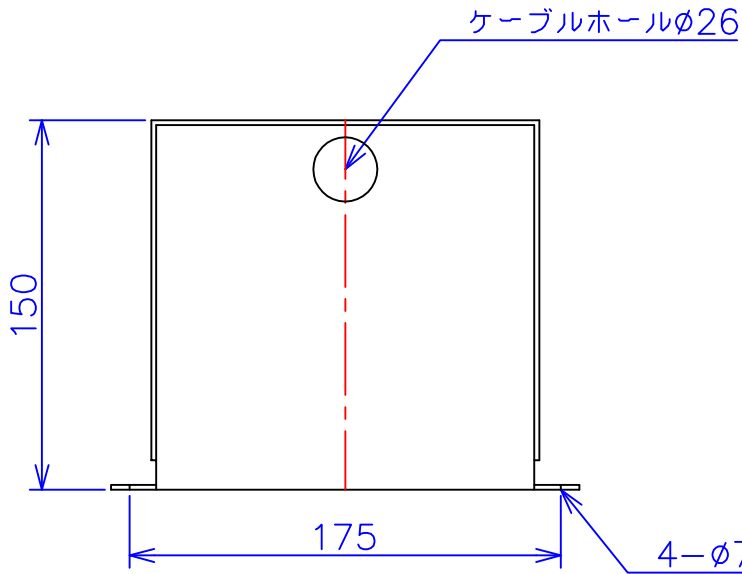

品番	FE41-300C
品名	乾式変圧器
相数	1 $\phi$
容量	300 VA
周波数	50/60 Hz
一次電圧	380V, 400V, 440V
二次電圧	100V, 110V
二次電流	3 A
絶縁種別	A 種
結線	—
定格	連続
概算重量	約 5.6 kg

備考	シールド付き 塗装色：5Y7/1
----	---------------------

客名 称	CUSTOMER	設番	DES.NO.	図番	DR.NO. T-47910-300-MC
	TITLE	日付	DATE 2014/06/23	製図	DRN. BY 鈴木
	函入単相複巻標準変圧器	尺度	SCALE $\frac{1}{\times}$	検図	CHECKED BY 有山
					FUKUDA ELECTRIC WORKS 株式会社 福田電機製作所