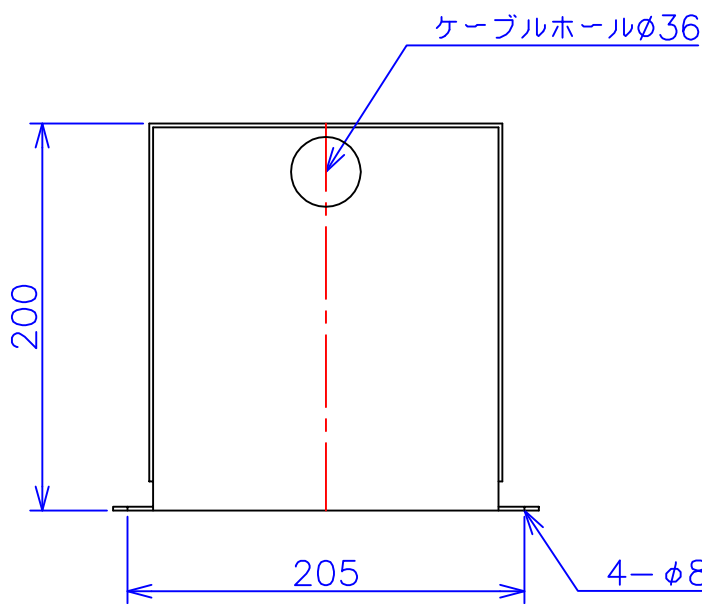

品番	FE41-500C
品名	乾式変圧器
相数	1 ϕ
容量	500 VA
周波数	50/60 Hz
一次電圧	380V, 400V, 440V
二次電圧	100V, 110V
二次電流	5 A
絶縁種別	B 種
結線	—
定格	連続
概算重量	約 7.6 kg
備考	シールド付き 塗装色：5Y7/1

客名 称	CUSTOMER	設番	DES.NO.	図番	DR.NO. T-47910-500-MC
	TITLE	日付	DATE 2014/06/23	製図	DRN. BY 鈴木
	函入単相複巻標準変圧器	尺度	SCALE 1/1	検図	CHECKED BY 有山
					FUKUDA ELECTRIC WORKS 株式会社 福田電機製作所