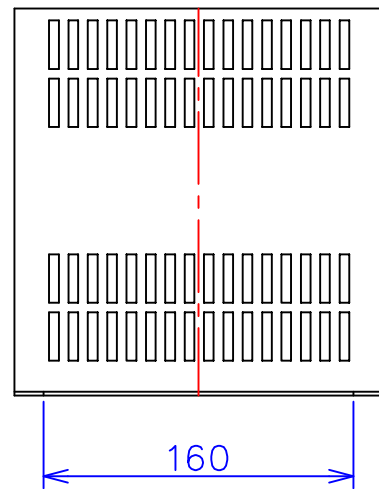

品番	FE41-500C
品名	乾式変圧器
相数	1 ϕ
容量	500 VA
周波数	50/60 Hz
一次電圧	380V, 400V, 440V
二次電圧	100V, 110V
二次電流	5 A
絶縁種別	B 種
結線	—
定格	連続
概算重量	約 7.6 kg
備考	シールド付き 塗装色：5Y7/1

客名 称	CUSTOMER	設番	DES.NO.	図番	DR.NO. T-47910-500-MC
	TITLE	日付	DATE 2014/06/23	製図	DRN. BY 鈴木
	函入単相複巻標準変圧器	尺度	SCALE 1/1	検図	CHECKED BY 有山
					FUKUDA ELECTRIC WORKS 株式会社 福田電機製作所