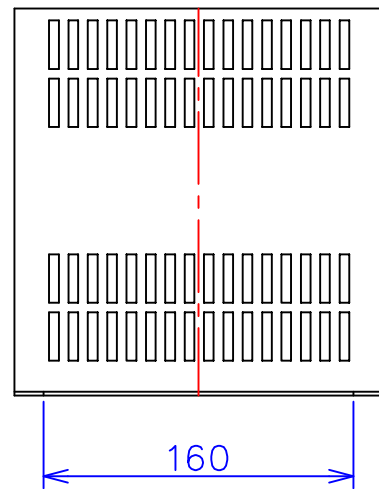

品番	FE41-500C
品名	乾式変圧器
相数	1 $\phi$
容量	500 VA
周波数	50/60 Hz
一次電圧	380V, 400V, 440V
二次電圧	100V, 110V
二次電流	5 A
絶縁種別	B 種
結線	—
定格	連続
概算重量	約 7.6 kg
備考	シールド付き 塗装色：5Y7/1

客名 称	CUSTOMER	設番	DES.NO.	図番	DR.NO. T-47910-500-MC
	TITLE	日付	DATE 2014/06/23	製図	DRN. BY 鈴木
	函入単相複巻標準変圧器	尺度	SCALE ✕	検図	CHECKED BY 有山
			FUKUDA ELECTRIC WORKS 株式会社 福田電機製作所		