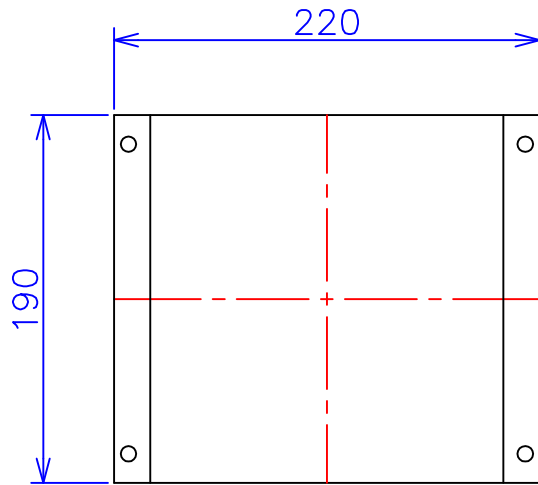

品番	FE41-500C
品名	乾式変圧器
相数	1 $\phi$
容量	500 VA
周波数	50/60 Hz
一次電圧	380V, 400V, 440V
二次電圧	100V, 110V
二次電流	5 A
絶縁種別	B 種
結線	—
定格	連続
概算重量	約 7.6 kg
備考	シールド付き 塗装色：5Y7/1

客名 称	CUSTOMER	設番	DES.NO.	図番	DR.NO. T-47910-500-MC
	TITLE	日付	DATE 2014/06/23	製図	DRN. BY 鈴木
	函入単相複巻標準変圧器	尺度	SCALE ✕	検図	CHECKED BY 有山
			FUKUDA ELECTRIC WORKS 株式会社 福田電機製作所		