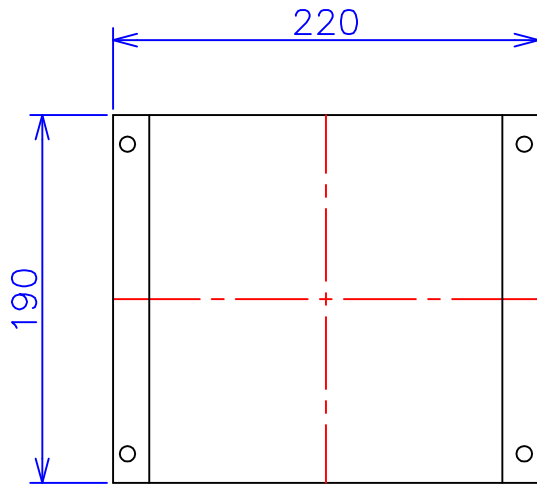

品番	FE41-500C
品名	乾式変圧器
相数	1 ϕ
容量	500 VA
周波数	50/60 Hz
一次電圧	380V, 400V, 440V
二次電圧	100V, 110V
二次電流	5 A
絶縁種別	B 種
結線	—
定格	連続
概算重量	約 7.6 kg
備考	シールド付き 塗装色：5Y7/1

客名 称	CUSTOMER	設番	DES.NO.	図番	DR.NO. T-47910-500-MC
	TITLE	日付	DATE 2014/06/23	製図	DRN. BY 鈴木
	函入単相複巻標準変圧器	尺度	SCALE 1/1	検図	CHECKED BY 有山
					FUKUDA ELECTRIC WORKS 株式会社 福田電機製作所