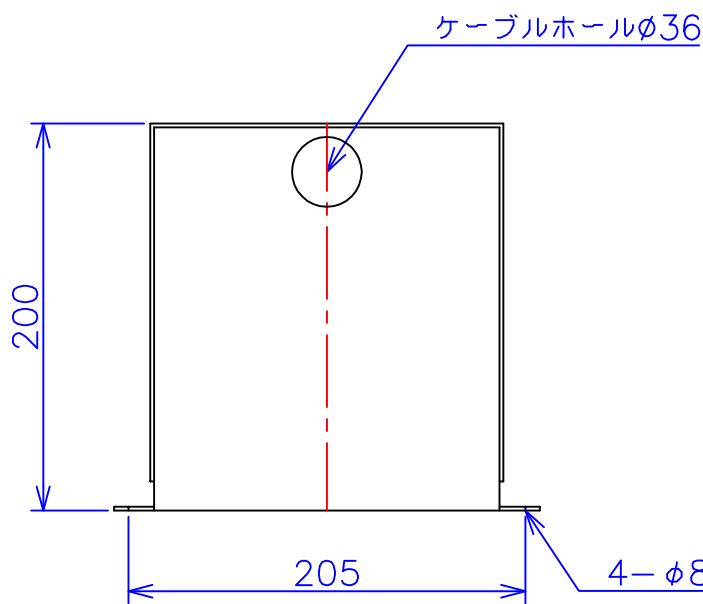

品番	FE41-500C
品名	乾式変圧器
相数	1 $\phi$
容量	500 VA
周波数	50/60 Hz
一次電圧	380V, 400V, 440V
二次電圧	100V, 110V
二次電流	5 A
絶縁種別	B 種
結線	—
定格	連続
概算重量	約 7.6 kg
備考	シールド付き 塗装色：5Y7/1

客名 称	CUSTOMER	設番	DES.NO.	図番	DR.NO. T-47910-500-MC
	TITLE	日付	DATE 2014/06/23	製図	DRN. BY 鈴木
	函入単相複巻標準変圧器	尺度	SCALE ✕	検図	CHECKED BY 有山
			FUKUDA ELECTRIC WORKS 株式会社 福田電機製作所		