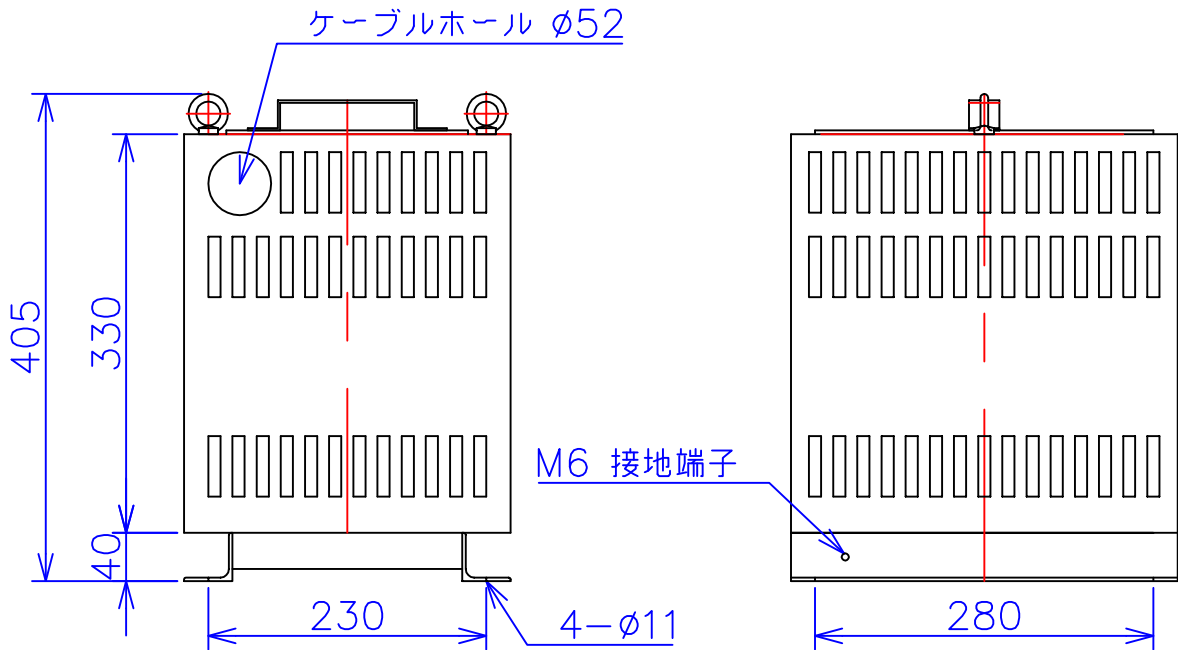

品番	FE41-6KC
品名	乾式変圧器
相数	1 ϕ
容量	6 kVA
周波数	50/60 Hz
一次電圧	380V, 400V, 440V
二次電圧	100V, 110V
二次電流	60 A
絶縁種別	H 種
結線	—
定格	連続
概算重量	約 53.0 kg
備考	シールド付き 塗装色：5Y7/1

客名 称	CUSTOMER	設番	DES.NO.	図番	DR.NO. T-47910-6K-MC
	TITLE	日付	DATE 2014/06/23	製図	DRN. BY 鈴木
	函入単相複巻標準変圧器	尺度	SCALE $\frac{1}{\times}$	検図	CHECKED BY 有山
					FUKUDA ELECTRIC WORKS 株式会社 福田電機製作所