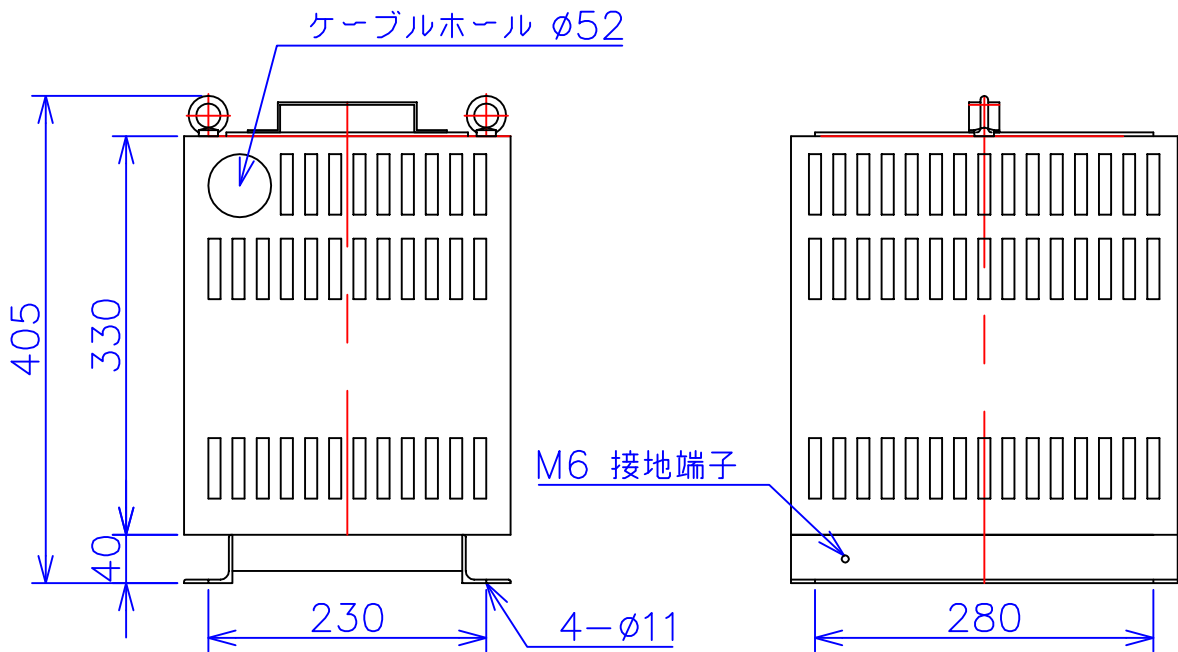

品番	FE41-6KC
品名	乾式変圧器
相数	1 ϕ
容量	6 kVA
周波数	50/60 Hz
一次電圧	380V, 400V, 440V
二次電圧	100V, 110V
二次電流	60 A
絶縁種別	H 種
結線	—
定格	連続
概算重量	約 53.0 kg
備考	シールド付き 塗装色：5Y7/1

客名 称	CUSTOMER	設番	DES.NO.	図番	DR.NO. T-47910-6K-MC
	TITLE	日付	DATE 2014/06/23	製図	DRN. BY 鈴木
	函入単相複巻標準変圧器	尺度	SCALE $\frac{1}{\times}$	検図	CHECKED BY 有山
					FUKUDA ELECTRIC WORKS 株式会社 福田電機製作所