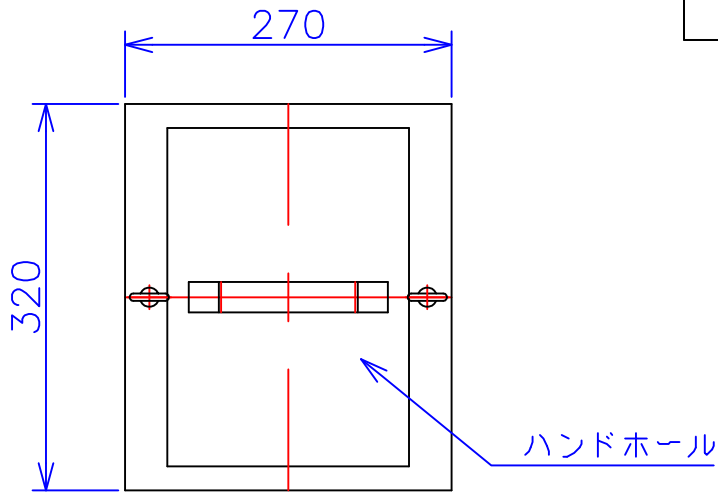

品番	FE41-6KC
品名	乾式変圧器
相数	1 ϕ
容量	6 kVA
周波数	50/60 Hz
一次電圧	380V, 400V, 440V
二次電圧	100V, 110V
二次電流	60 A
絶縁種別	H 種
結線	—
定格	連続
概算重量	約 53.0 kg
備考	シールド付き 塗装色：5Y7/1

客名 称	CUSTOMER	設番	DES.NO.	図番	DR.NO. T-47910-6K-MC
	TITLE	日付	DATE 2014/06/23	製図	DRN. BY 鈴木
	函入単相複巻標準変圧器	尺度	SCALE $\frac{1}{\times}$	検図	CHECKED BY 有山
					FUKUDA ELECTRIC WORKS 株式会社 福田電機製作所