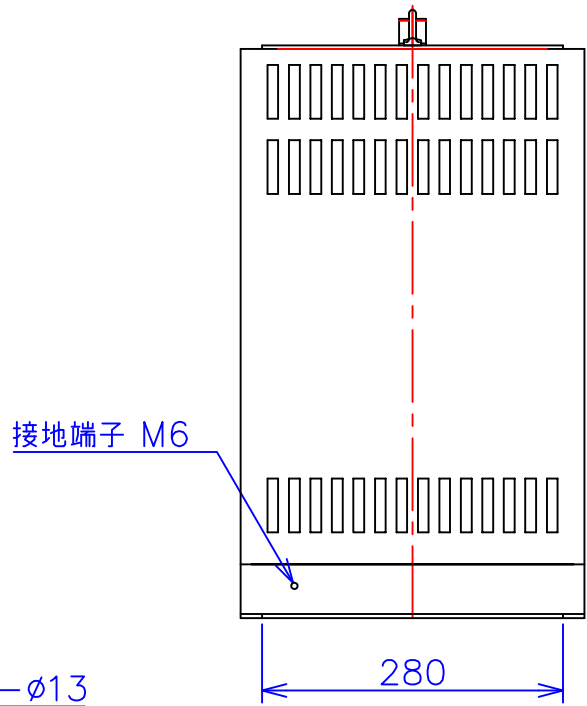

品番	FE41A-10KC
品名	乾式変圧器
相数	1 ϕ
容量	10 kVA
周波数	50/60 Hz
一次電圧	380V, 400V, 420V
二次電圧	100V, 105V
二次電流	100 A
絶縁種別	H 種
結線	—
定格	連続
概算重量	約 74.4 kg

備考	シールド付き 塗装色：5Y7/1
----	---------------------

客名 称	CUSTOMER	設番	DES.NO.	図番	DR.NO. T-30859-10K-MC
	TITLE	日付	DATE 2014/06/23	製図	DRN. BY 鈴木
	函入単相複巻標準変圧器	尺度	SCALE ✕	検図	CHECKED BY 有山
			FUKUDA ELECTRIC WORKS 株式会社 福田電機製作所		