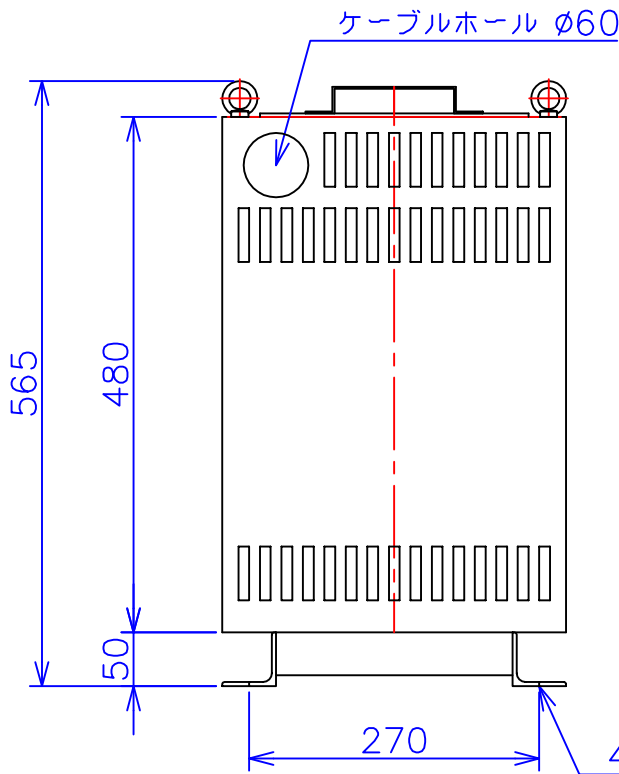

品番	FE41A-10KC
品名	乾式変圧器
相数	1 $\phi$
容量	10 kVA
周波数	50/60 Hz
一次電圧	380V, 400V, 420V
二次電圧	100V, 105V
二次電流	100 A
絶縁種別	H 種
結線	—
定格	連続
概算重量	約 74.4 kg

備考	シールド付き 塗装色：5Y7/1
----	---------------------

客名 称	CUSTOMER	設番	DES.NO.	図番	DR.NO. T-30859-10K-MC
	TITLE	日付	DATE 2014/06/23	製図	DRN. BY 鈴木
	函入単相複巻標準変圧器	尺度	SCALE 1/1	検図	CHECKED BY 有山
					FUKUDA ELECTRIC WORKS 株式会社 福田電機製作所