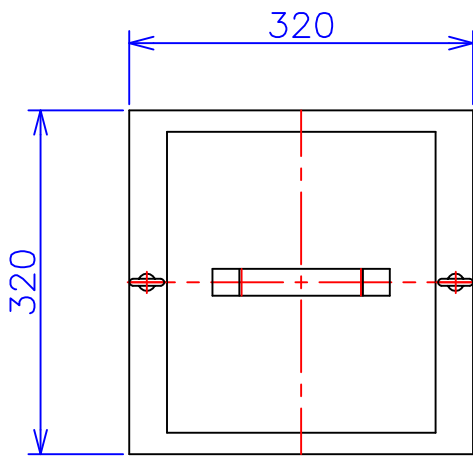

品番	FE41A-10KC
品名	乾式変圧器
相数	1 ϕ
容量	10 kVA
周波数	50/60 Hz
一次電圧	380V, 400V, 420V
二次電圧	100V, 105V
二次電流	100 A
絶縁種別	H 種
結線	—
定格	連続
概算重量	約 74.4 kg

備考	シールド付き 塗装色：5Y7/1
----	---------------------

客名 称	CUSTOMER	設番	DES.NO.	図番	DR.NO. T-30859-10K-MC
	TITLE	日付	DATE 2014/06/23	製図	DRN. BY 鈴木
	函入単相複巻標準変圧器	尺度	SCALE ✕	検図	CHECKED BY 有山
			FUKUDA ELECTRIC WORKS 株式会社 福田電機製作所		