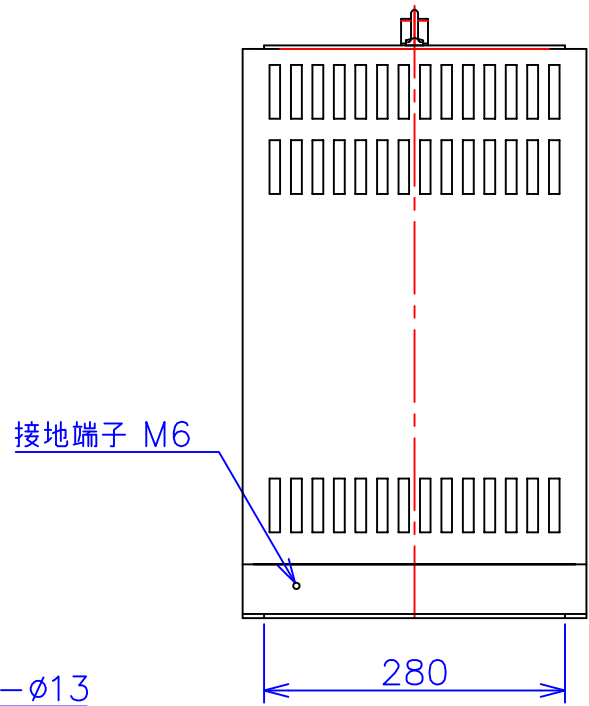

品番	FE41A-10KC
品名	乾式変圧器
相数	1 $\phi$
容量	10 kVA
周波数	50/60 Hz
一次電圧	380V, 400V, 420V
二次電圧	100V, 105V
二次電流	100 A
絶縁種別	H 種
結線	—
定格	連続
概算重量	約 74.4 kg

備考	シールド付き 塗装色：5Y7/1
----	---------------------

客名 称	CUSTOMER	設番	DES.NO.	図番	DR.NO. T-30859-10K-MC
	TITLE	日付	DATE 2014/06/23	製図	DRN. BY 鈴木
	函入単相複巻標準変圧器	尺度	SCALE 1/1	検図	CHECKED BY 有山
					FUKUDA ELECTRIC WORKS 株式会社 福田電機製作所