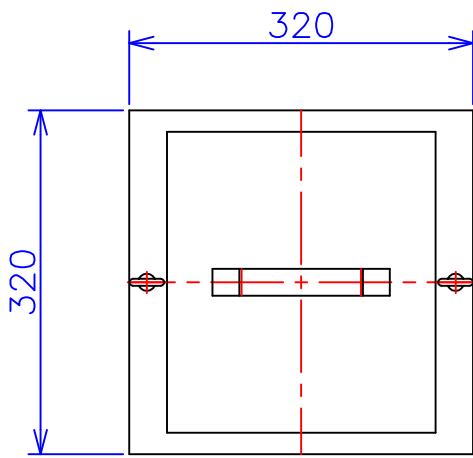

品番	FE41A-10KC
品名	乾式変圧器
相数	1 $\phi$
容量	10 kVA
周波数	50/60 Hz
一次電圧	380V, 400V, 420V
二次電圧	100V, 105V
二次電流	100 A
絶縁種別	H 種
結線	—
定格	連続
概算重量	約 74.4 kg

備考	シールド付き 塗装色：5Y7/1
----	---------------------

客名 称	CUSTOMER	設番	DES.NO.	図番	DR.NO. T-30859-10K-MC
	TITLE	日付	DATE 2014/06/23	製図	DRN. BY 鈴木
	函入単相複巻標準変圧器	尺度	SCALE 1/1	検図	CHECKED BY 有山
					FUKUDA ELECTRIC WORKS 株式会社 福田電機製作所