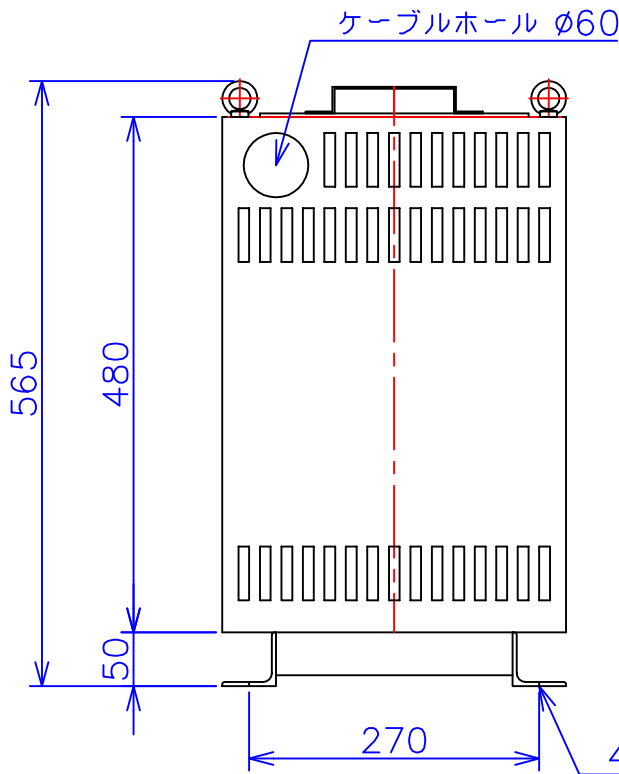

品番	FE41A-10KC
品名	乾式変圧器
相数	1 ϕ
容量	10 kVA
周波数	50/60 Hz
一次電圧	380V, 400V, 420V
二次電圧	100V, 105V
二次電流	100 A
絶縁種別	H 種
結線	—
定格	連続
概算重量	約 74.4 kg

備考	シールド付き 塗装色：5Y7/1
----	---------------------

客名 称	CUSTOMER	設番	DES.NO.	図番	DR.NO. T-30859-10K-MC
	TITLE	日付	DATE 2014/06/23	製図	DRN. BY 鈴木
	函入単相複巻標準変圧器	尺度	SCALE ✕	検図	CHECKED BY 有山
			FUKUDA ELECTRIC WORKS 株式会社 福田電機製作所		