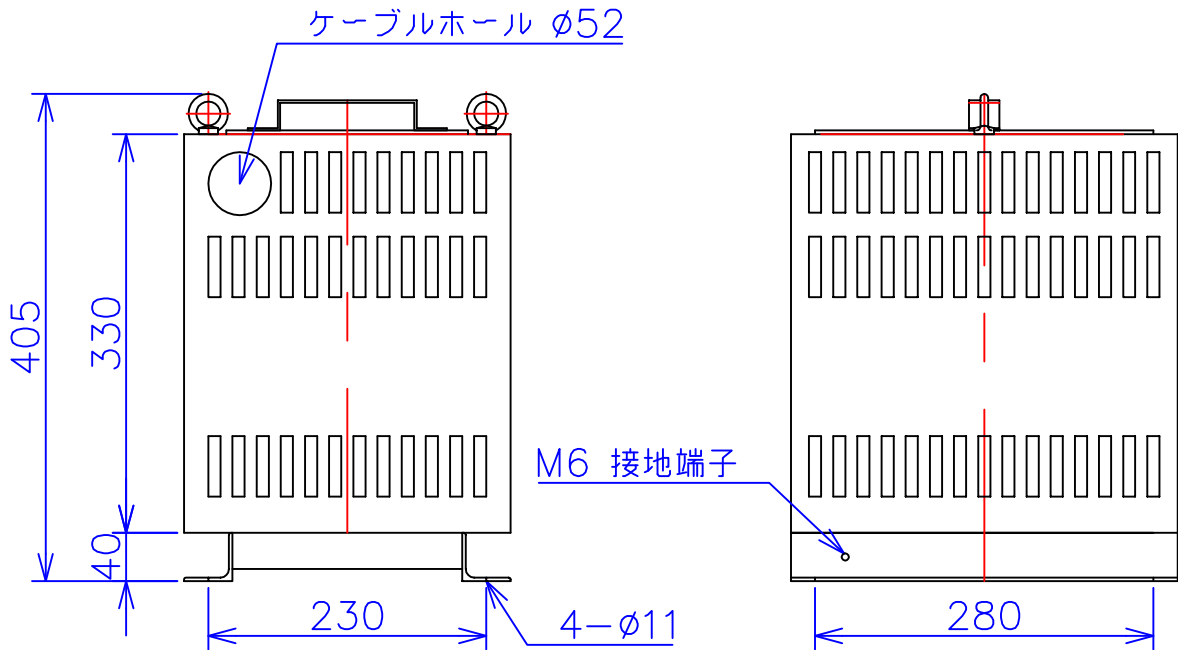

品番	FE41A-6KC
品名	乾式変圧器
相数	1 $\phi$
容量	6 kVA
周波数	50/60 Hz
一次電圧	380V, 400V, 420V
二次電圧	100V, 105V
二次電流	60 A
絶縁種別	H 種
結線	—
定格	連続
概算重量	約 51.3 kg

備考	シールド付き 塗装色：5Y7/1
----	---------------------

客名 称	CUSTOMER	設番	DES.NO.	図番	DR.NO. T-30859-6K-MC
	TITLE	日付	DATE 2014/06/23	製図	DRN. BY 鈴木
	函入単相複巻標準変圧器	尺度	SCALE ✕	検図	CHECKED BY 有山
					FUKUDA ELECTRIC WORKS 株式会社 福田電機製作所