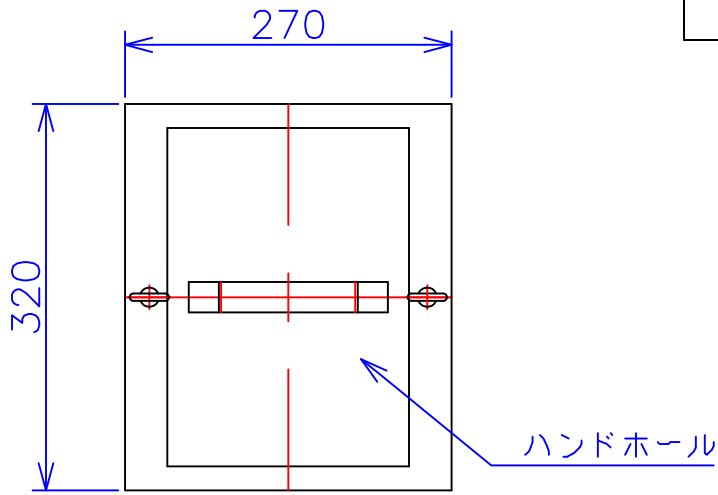

品番	FE41A-6KC
品名	乾式変圧器
相数	1 $\phi$
容量	6 kVA
周波数	50/60 Hz
一次電圧	380V, 400V, 420V
二次電圧	100V, 105V
二次電流	60 A
絶縁種別	H 種
結線	—
定格	連続
概算重量	約 51.3 kg

備考	シールド付き 塗装色：5Y7/1
----	---------------------

客名 称	CUSTOMER	設番	DES.NO.	図番	DR.NO. T-30859-6K-MC
	TITLE	日付	DATE 2014/06/23	製図	DRN. BY 鈴木
	函入単相複巻標準変圧器	尺度	SCALE ✕	検図	CHECKED BY 有山
					FUKUDA ELECTRIC WORKS 株式会社 福田電機製作所