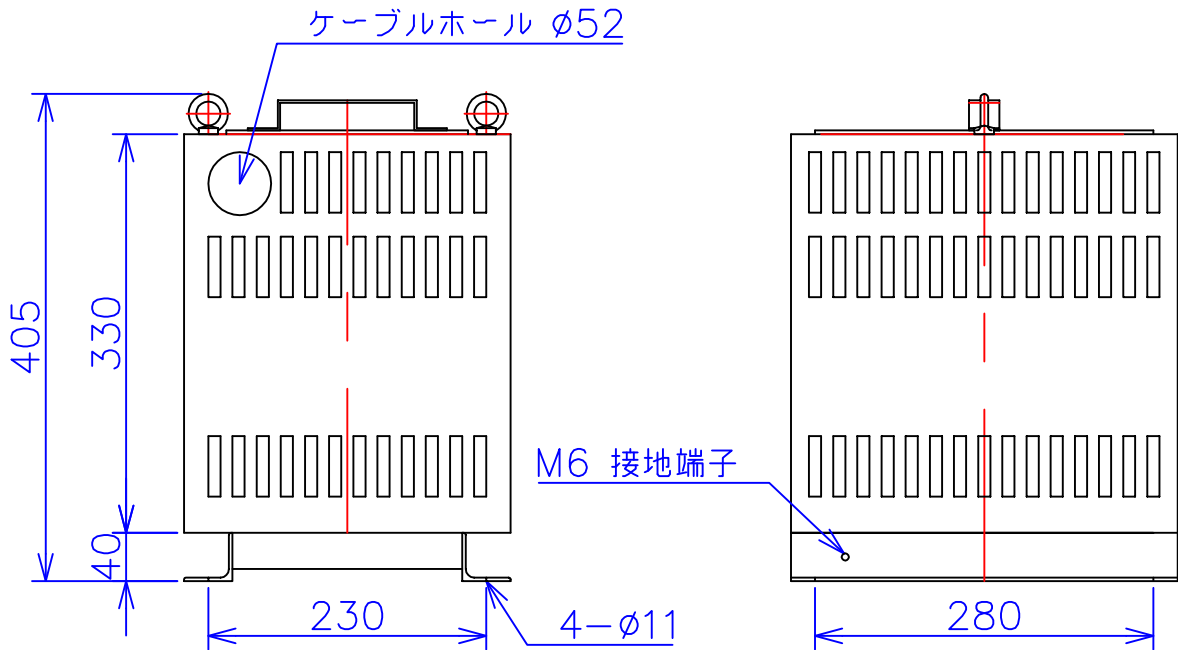

品番	FE41A-6KC
品名	乾式変圧器
相数	1 ϕ
容量	6 kVA
周波数	50/60 Hz
一次電圧	380V, 400V, 420V
二次電圧	100V, 105V
二次電流	60 A
絶縁種別	H 種
結線	—
定格	連続
概算重量	約 51.3 kg
備考	シールド付き 塗装色：5Y7/1

客名 称	CUSTOMER	設番	DES.NO.	図番	DR.NO. T-30859-6K-MC
	TITLE	日付	DATE 2014/06/23	製図	DRN. BY 鈴木
	函入単相複巻標準変圧器	尺度	SCALE ✕	検図	CHECKED BY 有山
			FUKUDA ELECTRIC WORKS 株式会社 福田電機製作所		