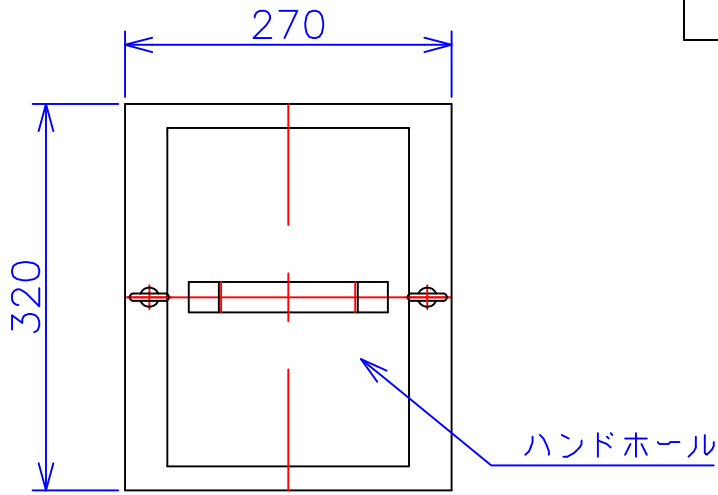

品番	FE41A-6KC
品名	乾式変圧器
相数	1 ϕ
容量	6 kVA
周波数	50/60 Hz
一次電圧	380V, 400V, 420V
二次電圧	100V, 105V
二次電流	60 A
絶縁種別	H 種
結線	—
定格	連続
概算重量	約 51.3 kg
備考	シールド付き 塗装色：5Y7/1

客名 称	CUSTOMER	設番	DES.NO.	図番	DR.NO. T-30859-6K-MC
	TITLE	日付	DATE 2014/06/23	製図	DRN. BY 鈴木
	函入単相複巻標準変圧器	尺度	SCALE ✕	検図	CHECKED BY 有山
			FUKUDA ELECTRIC WORKS 株式会社 福田電機製作所		