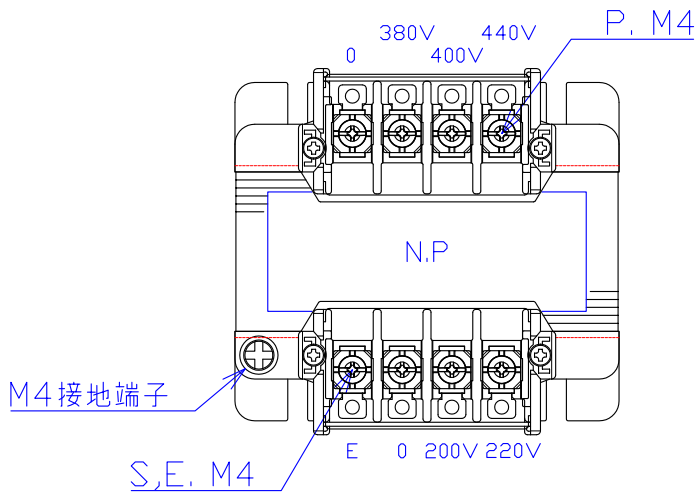

品番	FE42-150	
品名	乾式変圧器	
相数	1	φ
容量	150	VA
周波数	50/60	Hz
1次電圧	380V, 400V, 440V	
2次電圧	200V, 220V	
2次電流	0.75	A
絶縁種別	A	種
結線	—	
定格	連続	
概算重量	約 2.8	kg
備考	シールド付き	

客名 称	CUSTOMER	設番	DES.NO.	図番	DR.NO. T-47911-150-M		
	TITLE	日付	DATE 2018.02.01	製図	DRN. BY 鈴木	検図	CHECKED BY 有山
	单相複巻標準変圧器			尺度	SCALE FUKUDA ELECTRIC WORKS 株式会社 福田電機製作所		