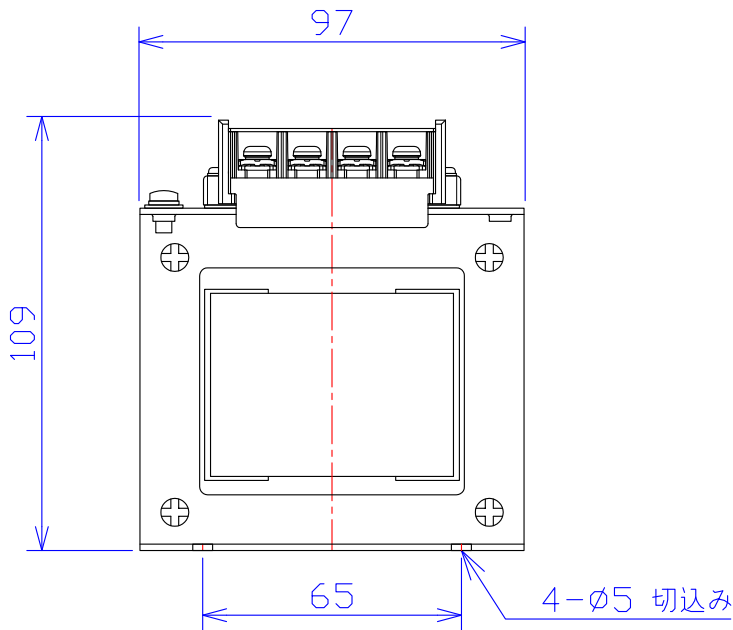

品番	FE42-150	
品名	乾式変圧器	
相数	1	φ
容量	150	VA
周波数	50/60	Hz
1次電圧	380V, 400V, 440V	
2次電圧	200V, 220V	
2次電流	0.75	A
絶縁種別	A	種
結線	—	
定格	連続	
概算重量	約 2.8	kg
備考	シールド付き	

客名 称	CUSTOMER	設番	DES.NO.	図番	DR.NO. T-47911-150-M		
	TITLE	日付	DATE 2018.02.01	製図	DRN. BY 鈴木	検図	CHECKED BY 有山
	单相複巻標準変圧器			尺度	SCALE		
				FUKUDA ELECTRIC WORKS 株式会社 福田電機製作所			