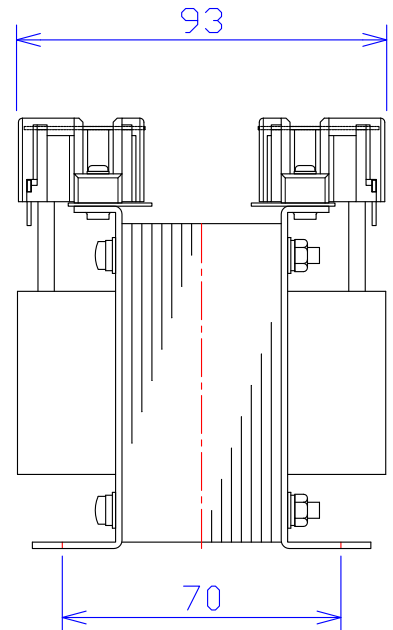

品番	FE42-150	
品名	乾式変圧器	
相数	1	φ
容量	150	VA
周波数	50/60	Hz
1次電圧	380V, 400V, 440V	
2次電圧	200V, 220V	
2次電流	0.75	A
絶縁種別	A	種
結線	—	
定格	連続	
概算重量	約 2.8	kg
備考	シールド付き	

客名 称	CUSTOMER	設番	DES.NO.	図番	DR.NO. T-47911-150-M		
	TITLE	日付	DATE 2018.02.01	製図	DRN. BY 鈴木	検図	CHECKED BY 有山
	单相複巻標準変圧器			尺度	SCALE FUKUDA ELECTRIC WORKS 株式会社 福田電機製作所		