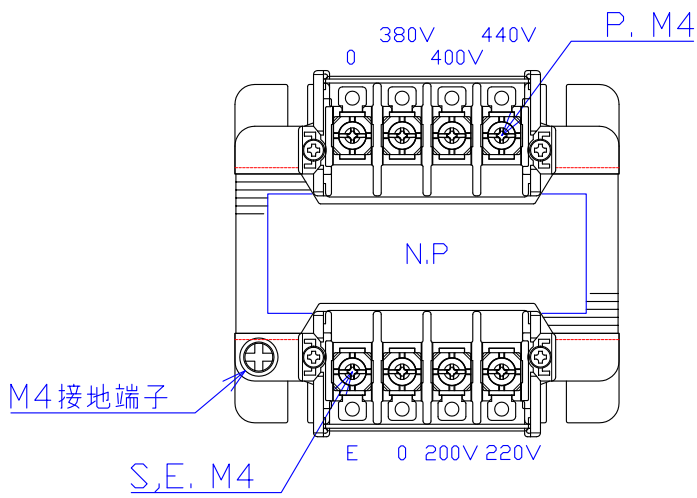

品番	FE42-150	
品名	乾式変圧器	
相数	1	φ
容量	150	VA
周波数	50/60	Hz
1次電圧	380V, 400V, 440V	
2次電圧	200V, 220V	
2次電流	0.75	A
絶縁種別	A	種
結線	—	
定格	連続	
概算重量	約 2.8	kg
備考	シールド付き	

客名 称	CUSTOMER	設番	DES.NO.	図番	DR.NO. T-47911-150-M		
	TITLE	日付	DATE 2018.02.01	製図	DRN. BY 鈴木	検図	CHECKED BY 有山
	单相複巻標準変圧器			尺度	SCALE		
				FUKUDA ELECTRIC WORKS 株式会社 福田電機製作所			