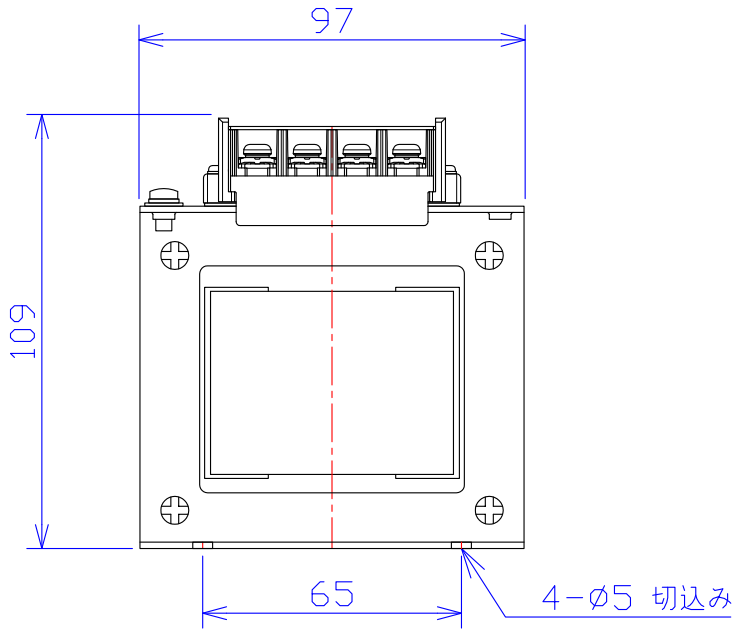

品番	FE42-150	
品名	乾式変圧器	
相数	1	φ
容量	150	VA
周波数	50/60	Hz
1次電圧	380V, 400V, 440V	
2次電圧	200V, 220V	
2次電流	0.75	A
絶縁種別	A	種
結線	—	
定格	連続	
概算重量	約 2.8	kg
備考	シールド付き	

客名 称	CUSTOMER	設番	DES.NO.	図番	DR.NO. T-47911-150-M		
	TITLE	日付	DATE 2018.02.01	製図	DRN. BY 鈴木	検図	CHECKED BY 有山
	单相複巻標準変圧器			尺度	SCALE FUKUDA ELECTRIC WORKS 株式会社 福田電機製作所		