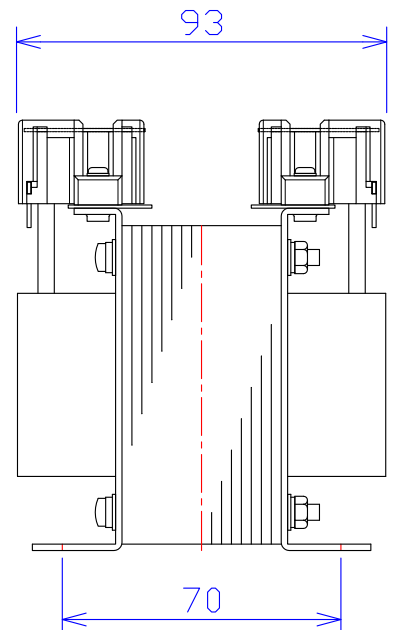

品番	FE42-150	
品名	乾式変圧器	
相数	1	φ
容量	150	VA
周波数	50/60	Hz
1次電圧	380V, 400V, 440V	
2次電圧	200V, 220V	
2次電流	0.75	A
絶縁種別	A	種
結線	—	
定格	連続	
概算重量	約 2.8	kg
備考	シールド付き	

客名 称	CUSTOMER	設番	DES.NO.	図番	DR.NO. T-47911-150-M		
	TITLE	日付	DATE 2018.02.01	製図	DRN. BY 鈴木	検図	CHECKED BY 有山
	单相複巻標準変圧器			尺度	SCALE		
				FUKUDA ELECTRIC WORKS 株式会社 福田電機製作所			