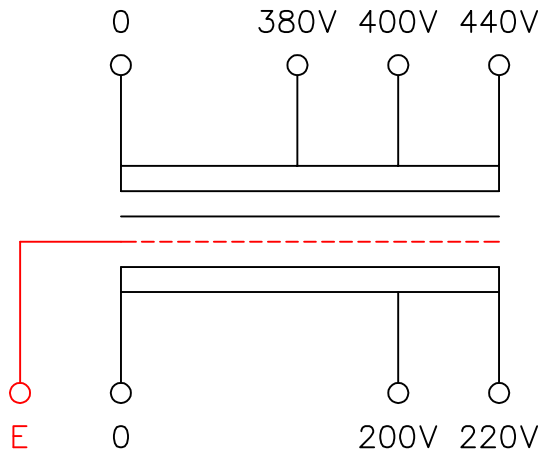

品番	FE42-1.5KC
品名	乾式変圧器
相数	1 $\phi$
容量	1.5 kVA
周波数	50/60 Hz
一次電圧	380V, 400V, 440V
二次電圧	200V, 220V
二次電流	7.5 A
絶縁種別	B 種
結線	—
定格	連続
概算重量	約 18.3 kg
備考	シールド付き 塗装色：5Y7/1

客名 称	CUSTOMER	設番	DES.NO.	図番	DR.NO. T-47911-1.5K-MC
	TITLE	日付	DATE 2014/06/30	製図	DRN. BY 鈴木
	函入単相複巻標準変圧器	尺度	SCALE ✕	検図	CHECKED BY 有山
					FUKUDA ELECTRIC WORKS 株式会社 福田電機製作所