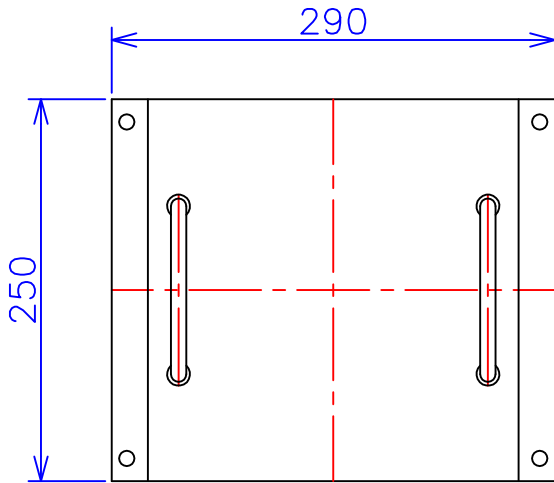

品番	FE42-1.5KC
品名	乾式変圧器
相数	1 $\phi$
容量	1.5 kVA
周波数	50/60 Hz
一次電圧	380V, 400V, 440V
二次電圧	200V, 220V
二次電流	7.5 A
絶縁種別	B 種
結線	—
定格	連続
概算重量	約 18.3 kg
備考	シールド付き 塗装色：5Y7/1

客名 称	CUSTOMER	設番	DES.NO.	図番	DR.NO. T-47911-1.5K-MC
	TITLE	日付	DATE 2014/06/30	製図	DRN. BY 鈴木
	函入単相複巻標準変圧器	尺度	SCALE ✕	検図	CHECKED BY 有山
					FUKUDA ELECTRIC WORKS 株式会社 福田電機製作所