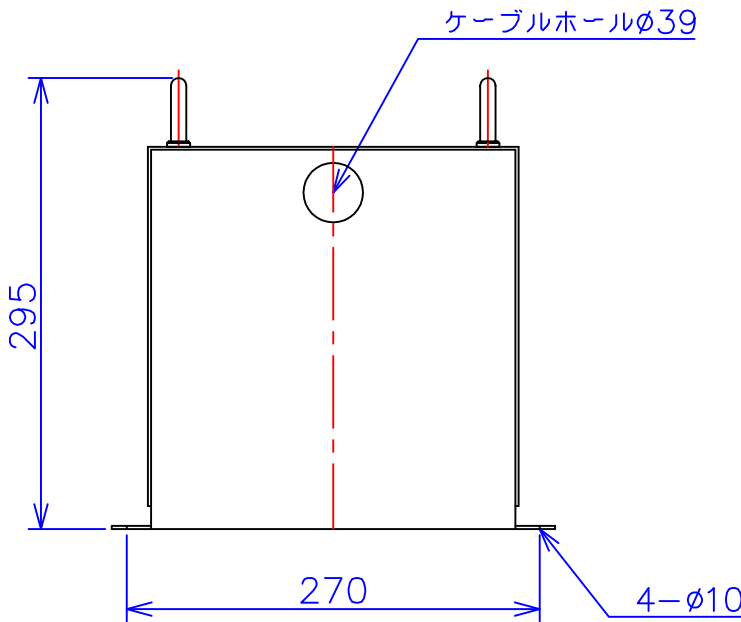

品番	FE42-1.5KC
品名	乾式変圧器
相数	1 $\phi$
容量	1.5 kVA
周波数	50/60 Hz
一次電圧	380V, 400V, 440V
二次電圧	200V, 220V
二次電流	7.5 A
絶縁種別	B 種
結線	—
定格	連続
概算重量	約 18.3 kg
備考	シールド付き 塗装色：5Y7/1

客名 称	CUSTOMER	設番	DES.NO.	図番	DR.NO. T-47911-1.5K-MC
	TITLE	日付	DATE 2014/06/30	製図	DRN. BY 鈴木
	函入単相複巻標準変圧器	尺度	SCALE ✕	検図	CHECKED BY 有山
					FUKUDA ELECTRIC WORKS 株式会社 福田電機製作所