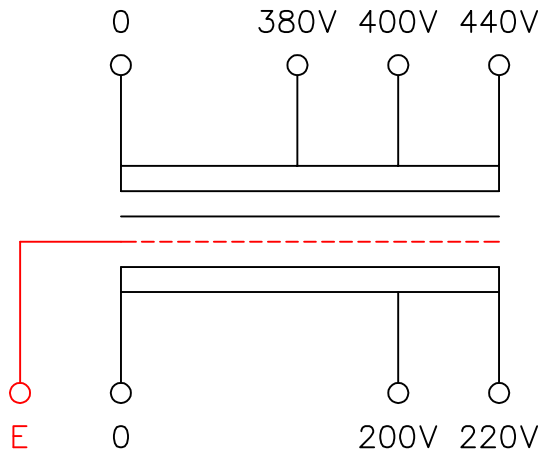

品番	FE42-1.5KC
品名	乾式変圧器
相数	1 ϕ
容量	1.5 kVA
周波数	50/60 Hz
一次電圧	380V, 400V, 440V
二次電圧	200V, 220V
二次電流	7.5 A
絶縁種別	B 種
結線	—
定格	連続
概算重量	約 18.3 kg
備考	シールド付き 塗装色：5Y7/1

客名 称	CUSTOMER	設番	DES.NO.	図番	DR.NO. T-47911-1.5K-MC
	TITLE	日付	DATE 2014/06/30	製図	DRN. BY 鈴木
	函入単相複巻標準変圧器	尺度	SCALE ✕	検図	CHECKED BY 有山
					株式会社 福田電機製作所