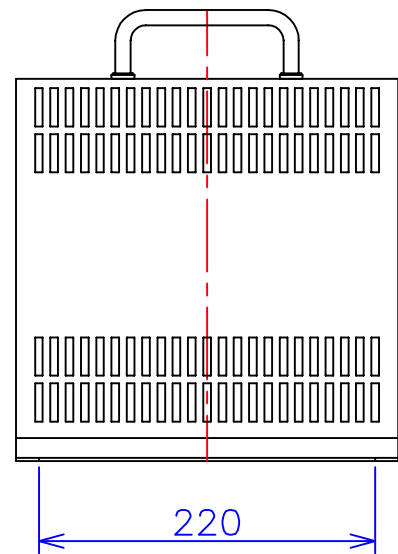

品番	FE42-1.5KC
品名	乾式変圧器
相数	1 $\phi$
容量	1.5 kVA
周波数	50/60 Hz
一次電圧	380V, 400V, 440V
二次電圧	200V, 220V
二次電流	7.5 A
絶縁種別	B 種
結線	—
定格	連続
概算重量	約 18.3 kg
備考	シールド付き 塗装色：5Y7/1

客名 称	CUSTOMER	設番	DES.NO.	図番	DR.NO. T-47911-1.5K-MC
	TITLE	日付	DATE 2014/06/30	製図	DRN. BY 鈴木
	函入単相複巻標準変圧器	尺度	SCALE ✕	検図	CHECKED BY 有山
					FUKUDA ELECTRIC WORKS 株式会社 福田電機製作所