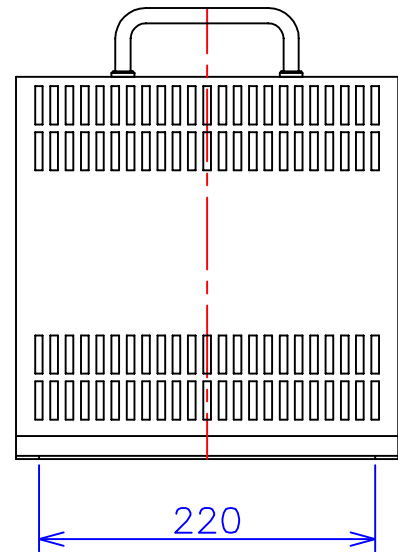

品番	FE42-1.5KC
品名	乾式変圧器
相数	1 ϕ
容量	1.5 kVA
周波数	50/60 Hz
一次電圧	380V, 400V, 440V
二次電圧	200V, 220V
二次電流	7.5 A
絶縁種別	B 種
結線	—
定格	連続
概算重量	約 18.3 kg
備考	シールド付き 塗装色：5Y7/1

客名 称	CUSTOMER	設番	DES.NO.	図番	DR.NO. T-47911-1.5K-MC
	TITLE	日付	DATE 2014/06/30	製図	DRN. BY 鈴木
	函入単相複巻標準変圧器	尺度	SCALE ✕	検図	CHECKED BY 有山
					株式会社 福田電機製作所