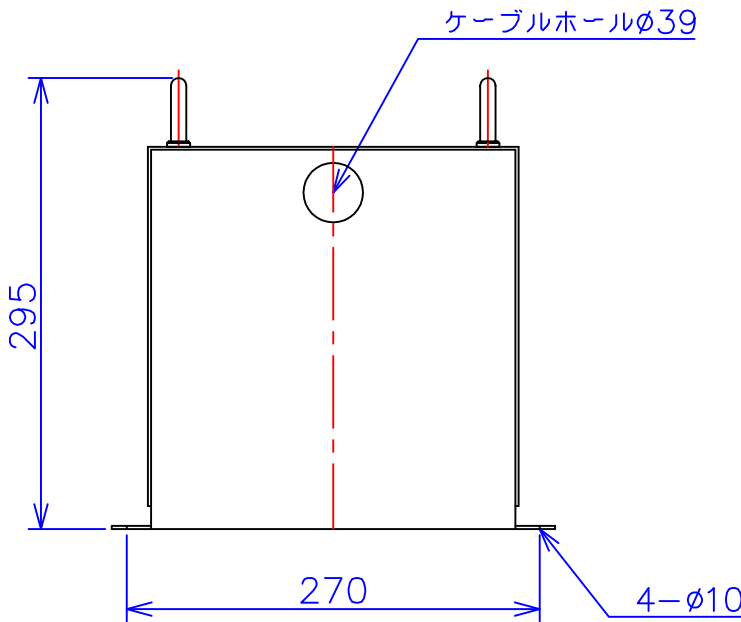

品番	FE42-1.5KC
品名	乾式変圧器
相数	1 ϕ
容量	1.5 kVA
周波数	50/60 Hz
一次電圧	380V, 400V, 440V
二次電圧	200V, 220V
二次電流	7.5 A
絶縁種別	B 種
結線	—
定格	連続
概算重量	約 18.3 kg
備考	シールド付き 塗装色：5Y7/1

客名 称	CUSTOMER	設番	DES.NO.	図番	DR.NO. T-47911-1.5K-MC
	TITLE	日付	DATE 2014/06/30	製図	DRN. BY 鈴木
	函入単相複巻標準変圧器	尺度	SCALE ✕	検図	CHECKED BY 有山
					株式会社 福田電機製作所