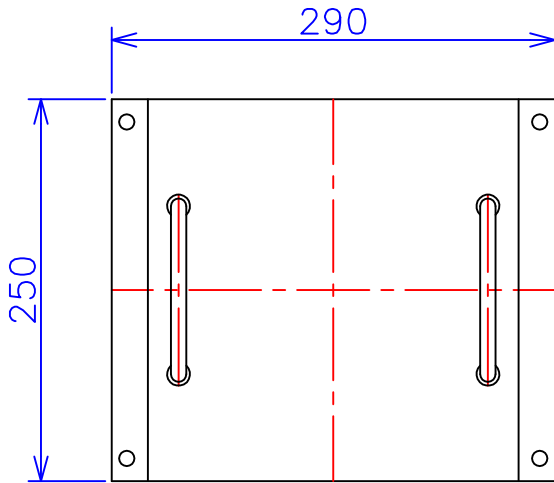

品番	FE42-1.5KC
品名	乾式変圧器
相数	1 ϕ
容量	1.5 kVA
周波数	50/60 Hz
一次電圧	380V, 400V, 440V
二次電圧	200V, 220V
二次電流	7.5 A
絶縁種別	B 種
結線	—
定格	連続
概算重量	約 18.3 kg
備考	シールド付き 塗装色：5Y7/1

客名 称	CUSTOMER	設番	DES.NO.	図番	DR.NO. T-47911-1.5K-MC
	TITLE	日付	DATE 2014/06/30	製図	DRN. BY 鈴木
	函入単相複巻標準変圧器	尺度	SCALE ✕	検図	CHECKED BY 有山
					株式会社 福田電機製作所