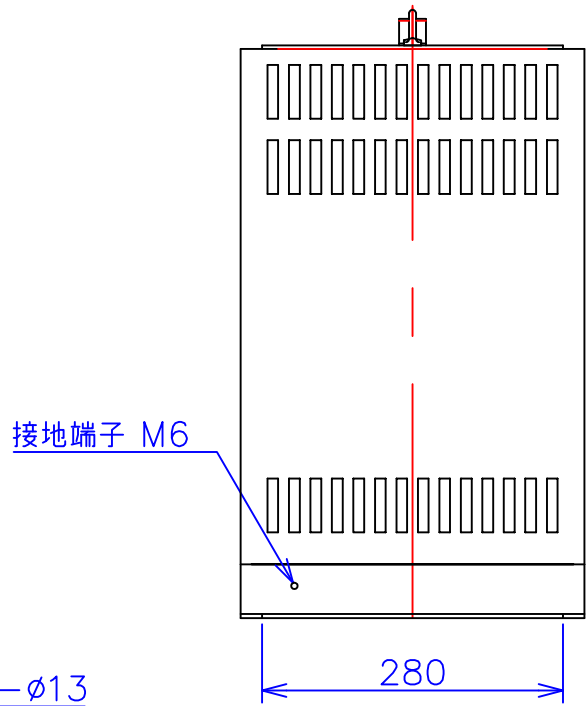

品番	FE42-10KC
品名	乾式変圧器
相数	1 ϕ
容量	10 kVA
周波数	50/60 Hz
一次電圧	380V, 400V, 440V
二次電圧	200V, 220V
二次電流	50 A
絶縁種別	H 種
結線	—
定格	連続
概算重量	約 76.5 kg

備考	シールド付き 塗装色：5Y7/1
----	---------------------

客名 称	CUSTOMER	設番	DES.NO.	図番	DR.NO. T-47911-10K-MC
	TITLE	日付	DATE 2014/06/30	製図	DRN. BY 鈴木
	函入単相複巻標準変圧器	尺度	SCALE $\frac{1}{\times}$	検図	CHECKED BY 有山
					FUKUDA ELECTRIC WORKS 株式会社 福田電機製作所