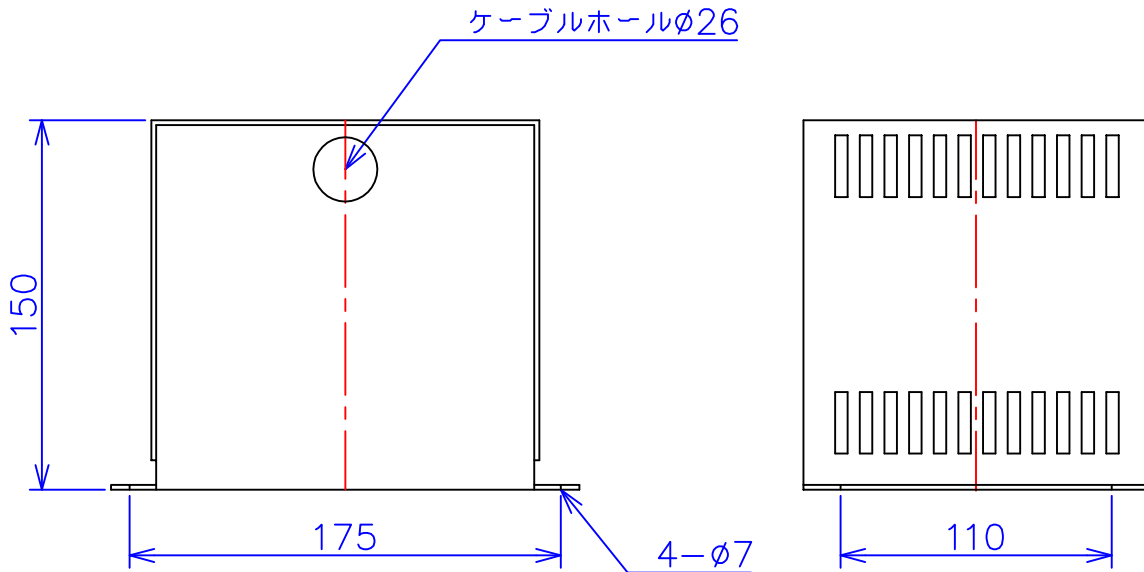

品番	FE42-150C	
品名	乾式変圧器	
相数	1	φ
容量	150	VA
周波数	50/60	Hz
一次電圧	380V, 400V, 440V	
二次電圧	200V, 220V	
二次電流	0.75	A
絶縁種別	A	種
結線	—	
定格	連続	
概算重量	約	4.1 kg
備考	シールド付き 塗装色：5Y7/1	

客名 称	CUSTOMER	設番	DES.NO.	図番	DR.NO. T-47911-150-MC	
	TITLE	日付	DATE 2014/06/30	製図	DRN. BY 鈴木	検図 有山
	函入単相複巻標準変圧器	尺度	SCALE	FUKUDA ELECTRIC WORKS 株式会社 福田電機製作所		