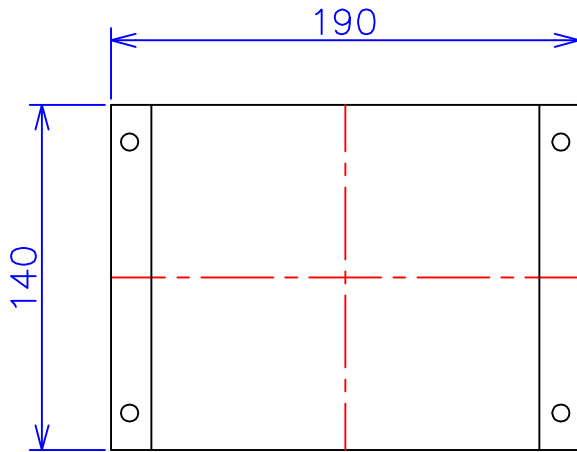

品番	FE42-150C	
品名	乾式変圧器	
相数	1	φ
容量	150	VA
周波数	50/60	Hz
一次電圧	380V, 400V, 440V	
二次電圧	200V, 220V	
二次電流	0.75	A
絶縁種別	A	種
結線	—	
定格	連続	
概算重量	約	4.1 kg
備考	シールド付き 塗装色：5Y7/1	

客名 称	CUSTOMER	設番	DES.NO.	図番	DR.NO. T-47911-150-MC	
	TITLE	日付	DATE 2014/06/30	製図	DRN. BY 鈴木	検図 有山
	函入単相複巻標準変圧器	尺度	SCALE	FUKUDA ELECTRIC WORKS 株式会社 福田電機製作所		