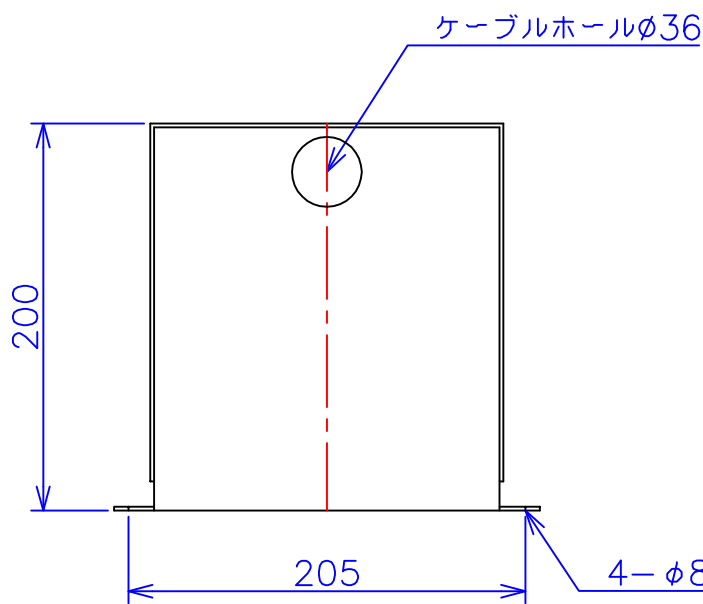

品番	FE42-1KC
品名	乾式変圧器
相数	1 ϕ
容量	1 kVA
周波数	50/60 Hz
一次電圧	380V, 400V, 440V
二次電圧	200V, 220V
二次電流	5 A
絶縁種別	B 種
結線	—
定格	連続
概算重量	約 12.8 kg

備考	シールド付き 塗装色：5Y7/1
----	---------------------

客名 称	CUSTOMER	設番	DES.NO.	図番	DR.NO. T-47911-1K-MC
	TITLE	日付	DATE 2014/06/30	製図	DRN. BY 鈴木
	函入単相複巻標準変圧器	尺度	SCALE \times	検図	CHECKED BY 有山
			FUKUDA ELECTRIC WORKS 株式会社 福田電機製作所		