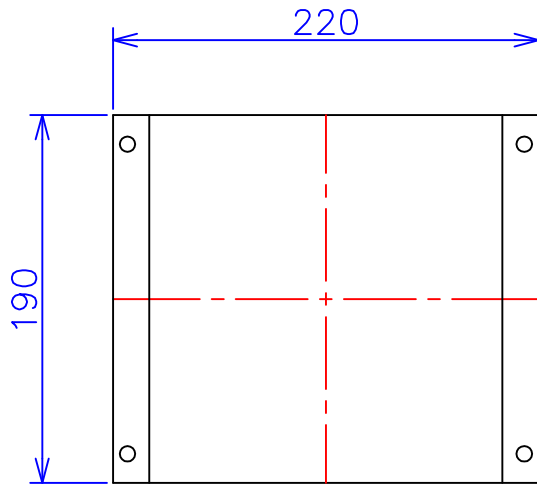

品番	FE42-1KC
品名	乾式変圧器
相数	1 ϕ
容量	1 kVA
周波数	50/60 Hz
一次電圧	380V, 400V, 440V
二次電圧	200V, 220V
二次電流	5 A
絶縁種別	B 種
結線	—
定格	連続
概算重量	約 12.8 kg

備考	シールド付き 塗装色：5Y7/1
----	---------------------

客名 称	CUSTOMER	設番	DES.NO.	図番	DR.NO. T-47911-1K-MC
	TITLE	日付	DATE 2014/06/30	製図	DRN. BY 鈴木
	函入単相複巻標準変圧器	尺度	SCALE $\frac{1}{\times}$	検図	CHECKED BY 有山
					FUKUDA ELECTRIC WORKS 株式会社 福田電機製作所