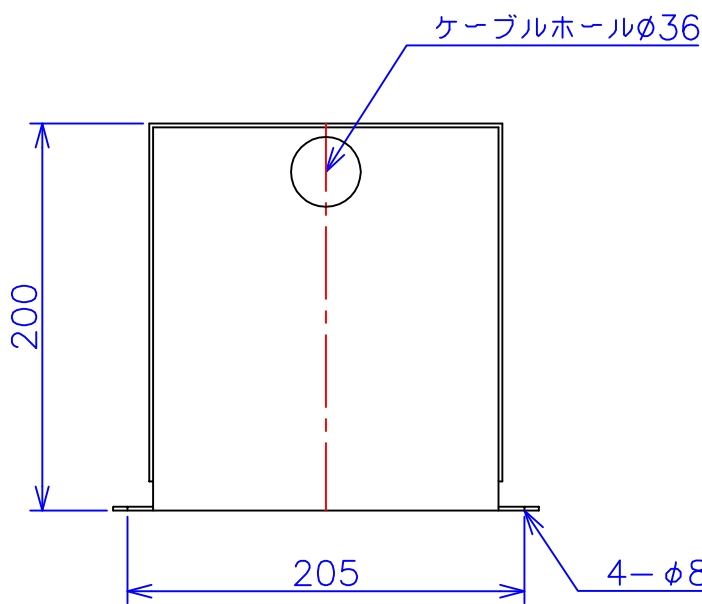

品番	FE42-1KC
品名	乾式変圧器
相数	1 ϕ
容量	1 kVA
周波数	50/60 Hz
一次電圧	380V, 400V, 440V
二次電圧	200V, 220V
二次電流	5 A
絶縁種別	B 種
結線	—
定格	連続
概算重量	約 12.8 kg

備考	シールド付き 塗装色：5Y7/1
----	---------------------

客名 称	CUSTOMER	設番	DES.NO.	図番	DR.NO. T-47911-1K-MC
	TITLE	日付	DATE 2014/06/30	製図	DRN. BY 鈴木
	函入単相複巻標準変圧器	尺度	SCALE $\frac{1}{\times}$	検図	CHECKED BY 有山
					FUKUDA ELECTRIC WORKS 株式会社 福田電機製作所