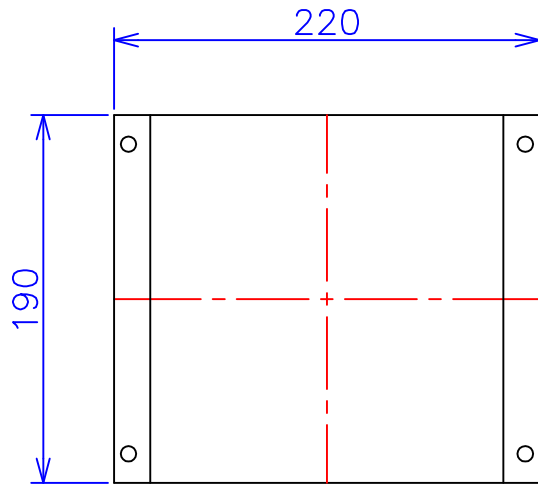

品番	FE42-1KC
品名	乾式変圧器
相数	1 ϕ
容量	1 kVA
周波数	50/60 Hz
一次電圧	380V, 400V, 440V
二次電圧	200V, 220V
二次電流	5 A
絶縁種別	B 種
結線	—
定格	連続
概算重量	約 12.8 kg

備考	シールド付き 塗装色：5Y7/1
----	---------------------

客名 称	CUSTOMER	設番	DES.NO.	図番	DR.NO. T-47911-1K-MC
	TITLE	日付	DATE 2014/06/30	製図	DRN. BY 鈴木
	函入単相複巻標準変圧器	尺度	SCALE \times	検図	CHECKED BY 有山
			FUKUDA ELECTRIC WORKS 株式会社 福田電機製作所		