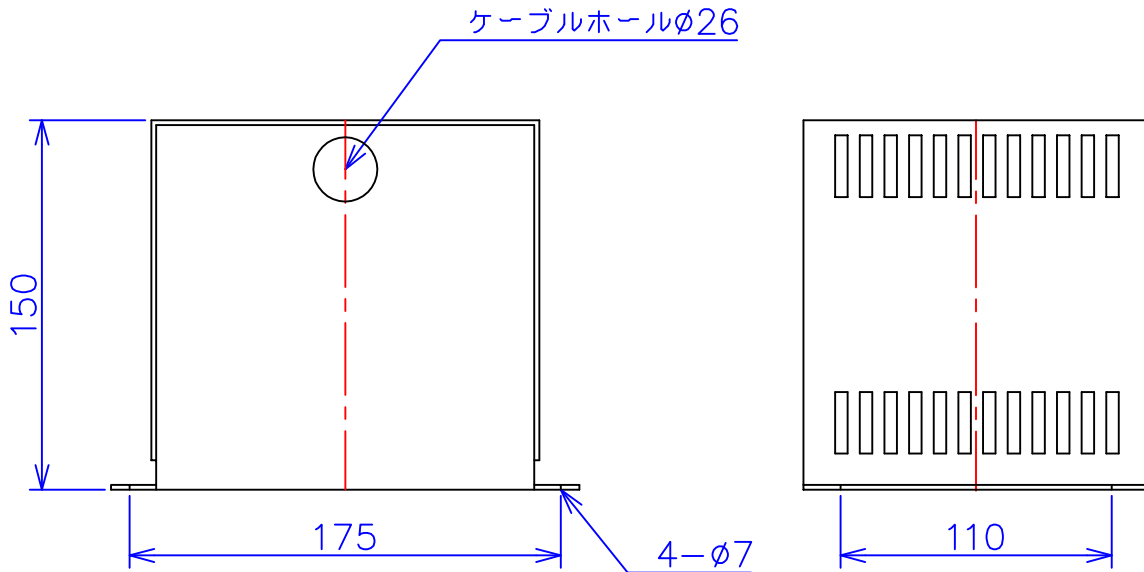

品番	FE42-200C	
品名	乾式変圧器	
相数	1	φ
容量	200	VA
周波数	50/60	Hz
一次電圧	380V, 400V, 440V	
二次電圧	200V, 220V	
二次電流	1	A
絶縁種別	A	種
結線	—	
定格	連続	
概算重量	約	4.8 kg
備考	シールド付き 塗装色：5Y7/1	

客名 称	CUSTOMER	設番	DES.NO.	図番	DR.NO. T-47911-200-MC	
	TITLE	日付	DATE 2014/06/30	製図	DRN. BY 鈴木	検図 有山
	函入単相複巻標準変圧器	尺度	SCALE 1/1	FUKUDA ELECTRIC WORKS 株式会社 福田電機製作所		