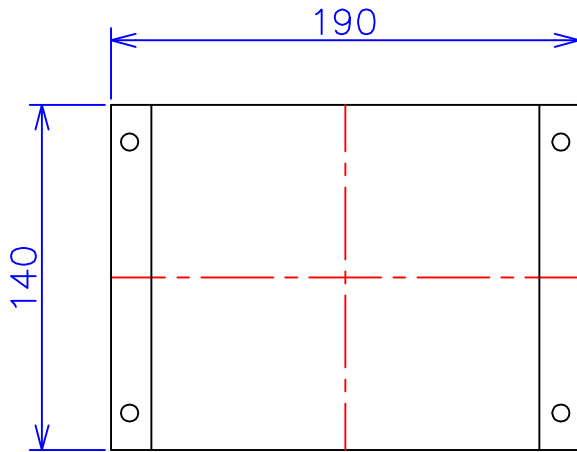

品番	FE42-200C	
品名	乾式変圧器	
相数	1	φ
容量	200	VA
周波数	50/60	Hz
一次電圧	380V, 400V, 440V	
二次電圧	200V, 220V	
二次電流	1	A
絶縁種別	A	種
結線	—	
定格	連続	
概算重量	約	4.8 kg
備考	シールド付き 塗装色：5Y7/1	

客名 称	CUSTOMER	設番	DES.NO.	図番	DR.NO. T-47911-200-MC	
	TITLE	日付	DATE 2014/06/30	製図	DRN. BY 鈴木	検図 有山
	函入単相複巻標準変圧器	尺度	SCALE 1/1	FUKUDA ELECTRIC WORKS 株式会社 福田電機製作所		