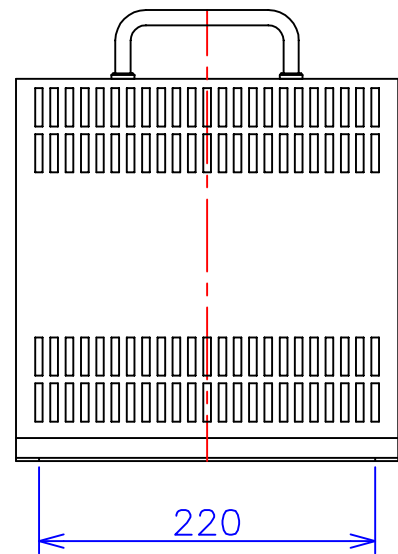

品番	FE42-2KC
品名	乾式変圧器
相数	1 ϕ
容量	2 kVA
周波数	50/60 Hz
一次電圧	380V, 400V, 440V
二次電圧	200V, 220V
二次電流	10 A
絶縁種別	B 種
結線	—
定格	連続
概算重量	約 22.5 kg

備考	シールド付き 塗装色：5Y7/1
----	---------------------

客名 称	CUSTOMER	設番	DES.NO.	図番	DR.NO. T-47911-2K-MC
	TITLE	日付	DATE 2014/06/30	製図	DRN. BY 鈴木
	函入単相複巻標準変圧器	尺度	SCALE $\frac{1}{\times}$	検図	CHECKED BY 有山
					FUKUDA ELECTRIC WORKS 株式会社 福田電機製作所