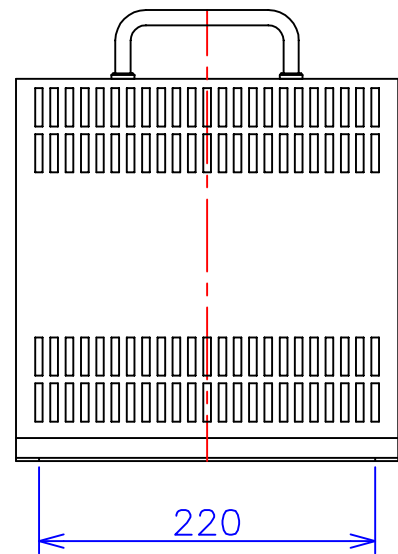

品番	FE42-2KC
品名	乾式変圧器
相数	1 ϕ
容量	2 kVA
周波数	50/60 Hz
一次電圧	380V, 400V, 440V
二次電圧	200V, 220V
二次電流	10 A
絶縁種別	B 種
結線	—
定格	連続
概算重量	約 22.5 kg

備考	シールド付き 塗装色：5Y7/1
----	---------------------

客名	CUSTOMER	設番	DES.NO.	図番	DR.NO. T-47911-2K-MC
名	TITLE	日付	DATE 2014/06/30	製図	DRN. BY 鈴木
称	函入単相複巻標準変圧器	尺度	SCALE ✕	検図	CHECKED BY 有山
					FUKUDA ELECTRIC WORKS 株式会社 福田電機製作所