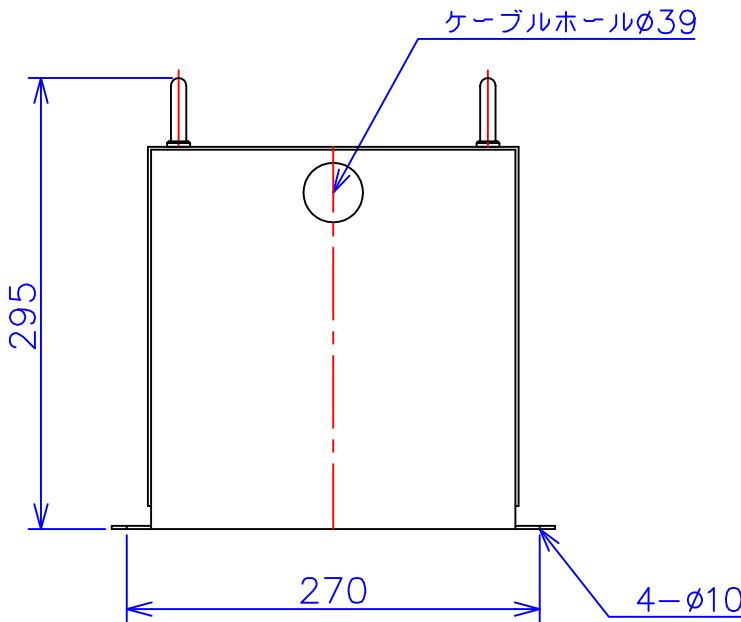

品番	FE42-2KC
品名	乾式変圧器
相数	1 ϕ
容量	2 kVA
周波数	50/60 Hz
一次電圧	380V, 400V, 440V
二次電圧	200V, 220V
二次電流	10 A
絶縁種別	B 種
結線	—
定格	連続
概算重量	約 22.5 kg

備考	シールド付き 塗装色：5Y7/1
----	---------------------

客名	CUSTOMER	設番	DES.NO.	図番	DR.NO. T-47911-2K-MC
名	TITLE	日付	DATE 2014/06/30	製図	DRN. BY 鈴木
称	函入単相複巻標準変圧器	尺度	SCALE ✕	検図	CHECKED BY 有山
					FUKUDA ELECTRIC WORKS 株式会社 福田電機製作所