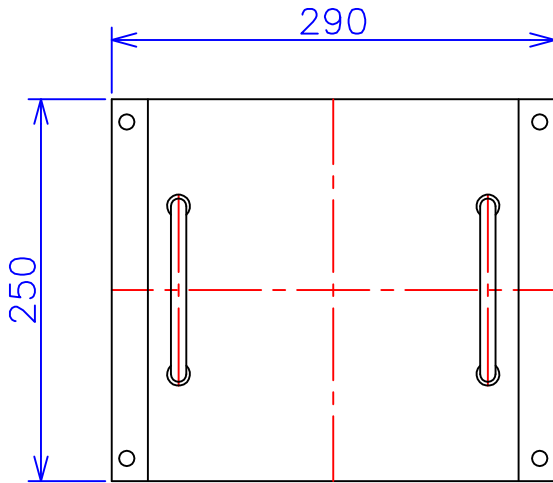

品番	FE42-2KC
品名	乾式変圧器
相数	1 ϕ
容量	2 kVA
周波数	50/60 Hz
一次電圧	380V, 400V, 440V
二次電圧	200V, 220V
二次電流	10 A
絶縁種別	B 種
結線	—
定格	連続
概算重量	約 22.5 kg

備考	シールド付き 塗装色：5Y7/1
----	---------------------

客名	CUSTOMER	設番	DES.NO.	図番	DR.NO. T-47911-2K-MC
名	TITLE	日付	DATE 2014/06/30	製図	DRN. BY 鈴木
称	函入単相複巻標準変圧器	尺度	SCALE ✕	検図	CHECKED BY 有山
					FUKUDA ELECTRIC WORKS 株式会社 福田電機製作所