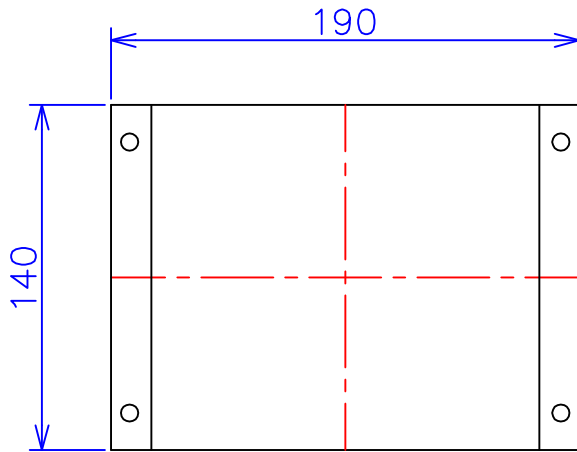

品番	FE42-300C
品名	乾式変圧器
相数	1 ϕ
容量	300 VA
周波数	50/60 Hz
一次電圧	380V, 400V, 440V
二次電圧	200V, 220V
二次電流	1.5 A
絶縁種別	A 種
結線	—
定格	連続
概算重量	約 5.6 kg

備考	シールド付き 塗装色：5Y7/1
----	---------------------

客名 称	CUSTOMER	設番	DES.NO.	図番	DR.NO. T-47911-300-MC
	TITLE	日付	DATE 2014/06/30	製図	DRN. BY 鈴木
	函入単相複巻標準変圧器	尺度	SCALE 1/1	検図	CHECKED BY 有山
			FUKUDA ELECTRIC WORKS 株式会社 福田電機製作所		