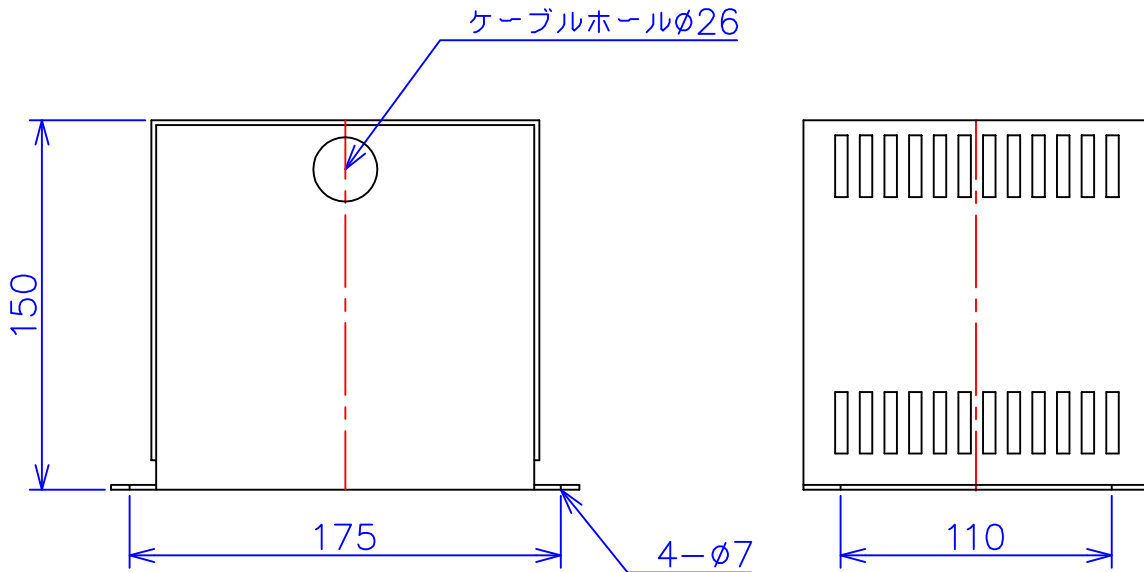

品番	FE42-300C
品名	乾式変圧器
相数	1 ϕ
容量	300 VA
周波数	50/60 Hz
一次電圧	380V, 400V, 440V
二次電圧	200V, 220V
二次電流	1.5 A
絶縁種別	A 種
結線	—
定格	連続
概算重量	約 5.6 kg

備考	シールド付き 塗装色：5Y7/1
----	---------------------

客名 称	CUSTOMER	設番	DES.NO.	図番	DR.NO. T-47911-300-MC
	TITLE	日付	DATE 2014/06/30	製図	DRN. BY 鈴木
	函入単相複巻標準変圧器	尺度	SCALE 1/1	検図	CHECKED BY 有山
			FUKUDA ELECTRIC WORKS 株式会社 福田電機製作所		