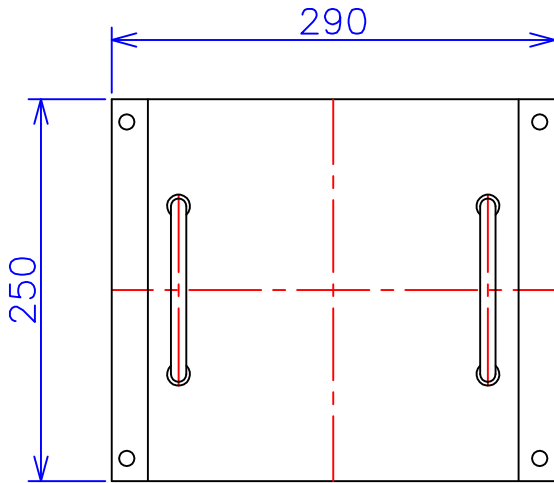

品番	FE42-3KC
品名	乾式変圧器
相数	1 ϕ
容量	3 kVA
周波数	50/60 Hz
一次電圧	380V, 400V, 440V
二次電圧	200V, 220V
二次電流	15 A
絶縁種別	B 種
結線	—
定格	連続
概算重量	約 31.6 kg
備考	シールド付き 塗装色：5Y7/1

客名 称	CUSTOMER	設番	DES.NO.	図番	DR.NO. T-47911-3K-MC
	TITLE	日付	DATE 2014/06/30	製図	DRN. BY 鈴木
	函入単相複巻標準変圧器	尺度	SCALE 1/1	検図	CHECKED BY 有山
					FUKUDA ELECTRIC WORKS 株式会社 福田電機製作所