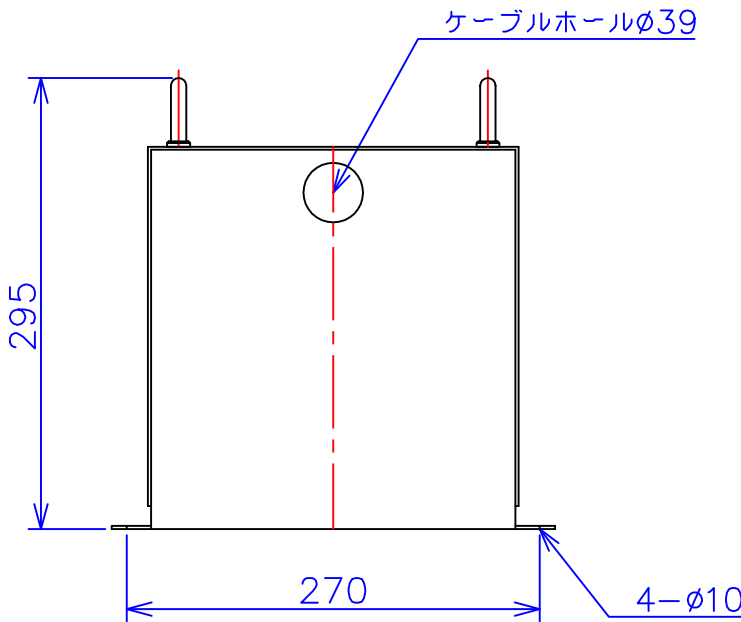

品番	FE42-3KC
品名	乾式変圧器
相数	1 ϕ
容量	3 kVA
周波数	50/60 Hz
一次電圧	380V, 400V, 440V
二次電圧	200V, 220V
二次電流	15 A
絶縁種別	B 種
結線	—
定格	連続
概算重量	約 31.6 kg
備考	シールド付き 塗装色：5Y7/1

客名 称	CUSTOMER	設番	DES.NO.	図番	DR.NO. T-47911-3K-MC
	TITLE	日付	DATE 2014/06/30	製図	DRN. BY 鈴木
	函入単相複巻標準変圧器	尺度	SCALE 1/1	検図	CHECKED BY 有山
					FUKUDA ELECTRIC WORKS 株式会社 福田電機製作所