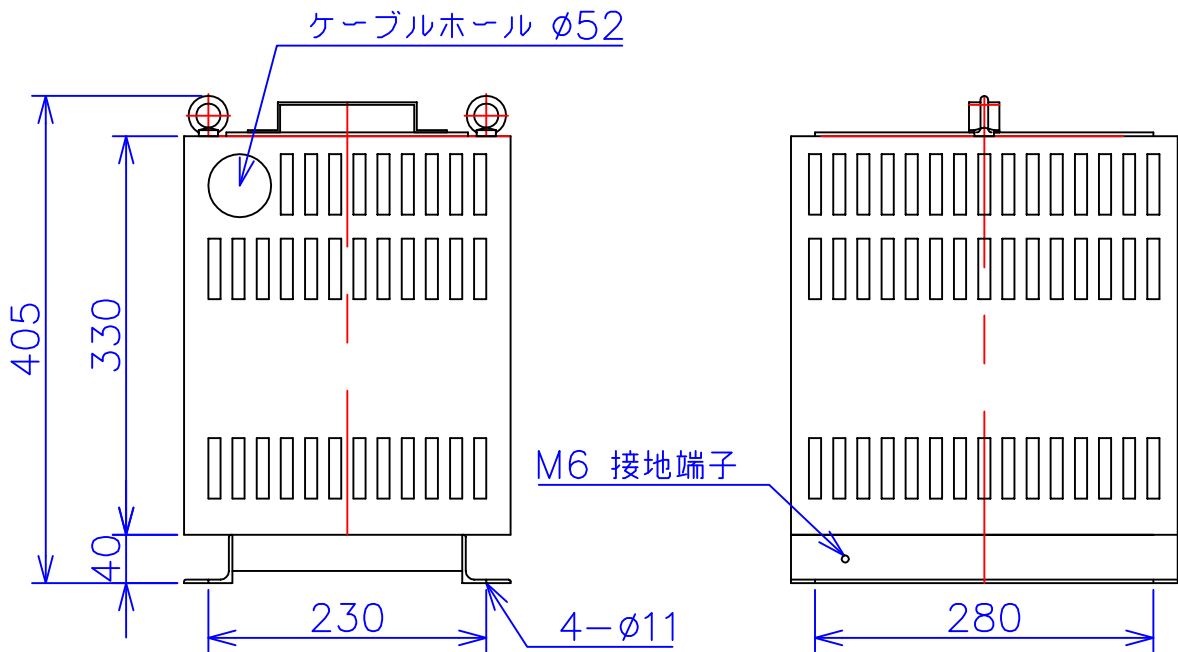

品番	FE42-4KC
品名	乾式変圧器
相数	1 $\phi$
容量	4 kVA
周波数	50/60 Hz
一次電圧	380V, 400V, 440V
二次電圧	200V, 220V
二次電流	20 A
絶縁種別	H 種
結線	—
定格	連続
概算重量	約 39.4 kg

備考	シールド付き 塗装色：5Y7/1
----	---------------------

客名 称	CUSTOMER	設番	DES.NO.	図番	DR.NO. T-47911-4K-MC
	TITLE	日付	DATE 2014/06/30	製図	DRN. BY 鈴木
	函入単相複巻標準変圧器	尺度	SCALE ✕	検図	CHECKED BY 有山
					FUKUDA ELECTRIC WORKS 株式会社 福田電機製作所