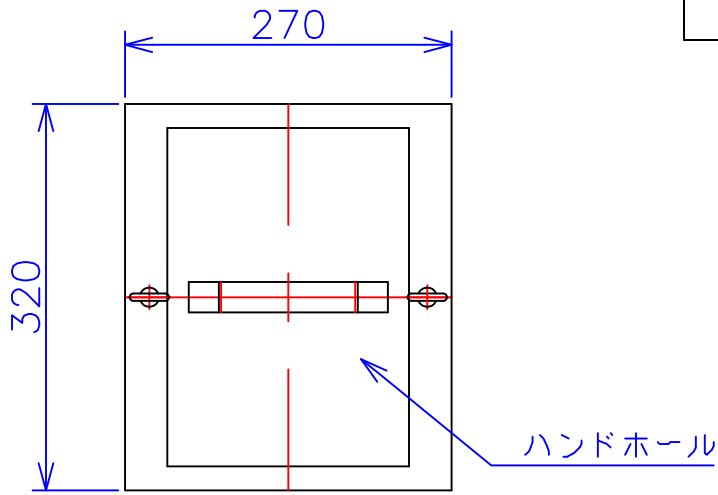

品番	FE42-4KC
品名	乾式変圧器
相数	1 $\phi$
容量	4 kVA
周波数	50/60 Hz
一次電圧	380V, 400V, 440V
二次電圧	200V, 220V
二次電流	20 A
絶縁種別	H 種
結線	—
定格	連続
概算重量	約 39.4 kg

備考	シールド付き 塗装色：5Y7/1
----	---------------------

客名 称	CUSTOMER	設番	DES.NO.	図番	DR.NO. T-47911-4K-MC
	TITLE	日付	DATE 2014/06/30	製図	DRN. BY 鈴木
	函入単相複巻標準変圧器	尺度	SCALE ✕	検図	CHECKED BY 有山
					FUKUDA ELECTRIC WORKS 株式会社 福田電機製作所