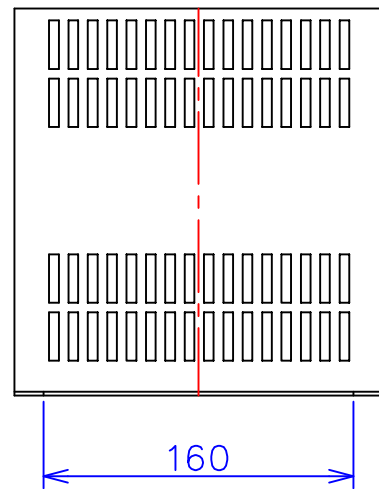

品番	FE42-500C
品名	乾式変圧器
相数	1 ϕ
容量	500 VA
周波数	50/60 Hz
一次電圧	380V, 400V, 440V
二次電圧	200V, 220V
二次電流	2.5 A
絶縁種別	B 種
結線	—
定格	連続
概算重量	約 7.6 kg
備考	シールド付き 塗装色：5Y7/1

客名 称	CUSTOMER	設番	DES.NO.	図番	DR.NO. T-47911-500-MC
	TITLE	日付	DATE 2014/06/30	製図	DRN. BY 鈴木
	函入単相複巻標準変圧器	尺度	SCALE 1/1	検図	CHECKED BY 有山
			FUKUDA ELECTRIC WORKS 株式会社 福田電機製作所		