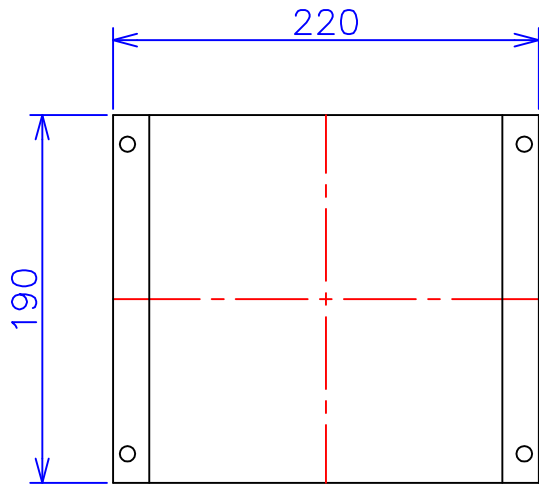

品番	FE42-500C
品名	乾式変圧器
相数	1 ϕ
容量	500 VA
周波数	50/60 Hz
一次電圧	380V, 400V, 440V
二次電圧	200V, 220V
二次電流	2.5 A
絶縁種別	B 種
結線	—
定格	連続
概算重量	約 7.6 kg
備考	シールド付き 塗装色：5Y7/1

客名 称	CUSTOMER	設番	DES.NO.	図番	DR.NO. T-47911-500-MC
	TITLE	日付	DATE 2014/06/30	製図	DRN. BY 鈴木
	函入単相複巻標準変圧器	尺度	SCALE 1/1	検図	CHECKED BY 有山
			FUKUDA ELECTRIC WORKS 株式会社 福田電機製作所		