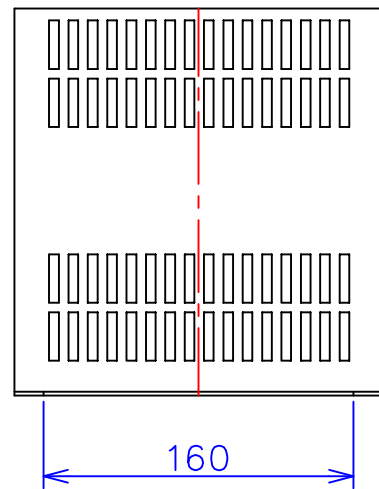

品番	FE42-500C	
品名	乾式変圧器	
相数	1	φ
容量	500	VA
周波数	50/60	Hz
一次電圧	380V, 400V, 440V	
二次電圧	200V, 220V	
二次電流	2.5	A
絶縁種別	B	種
結線	—	
定格	連続	
概算重量	約 7.6	kg
備考	シールド付き 塗装色：5Y7/1	

客名 称	CUSTOMER	設番	DES.NO.	図番	DR.NO. T-47911-500-MC	
	TITLE	日付	DATE 2014/06/30	製図	DRN. BY 鈴木	検図 有山
	函入単相複巻標準変圧器			尺度	SCALE	
				FUKUDA ELECTRIC WORKS 株式会社 福田電機製作所		