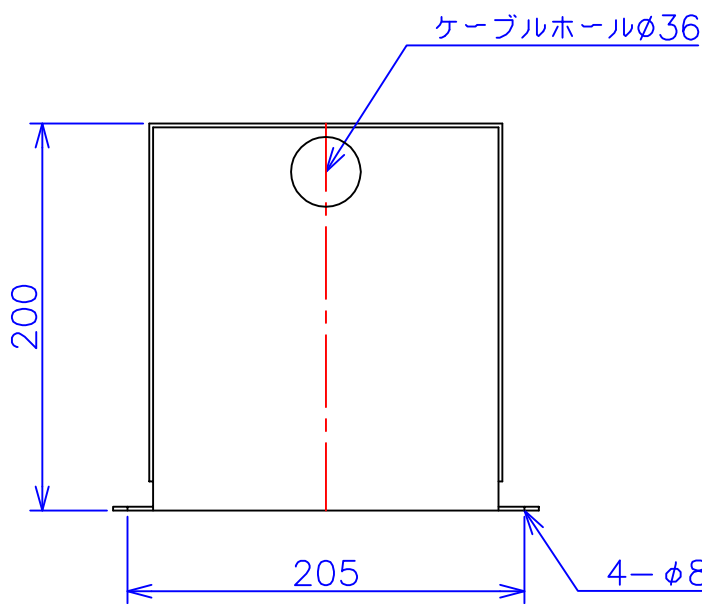

品番	FE42-500C
品名	乾式変圧器
相数	1 ϕ
容量	500 VA
周波数	50/60 Hz
一次電圧	380V, 400V, 440V
二次電圧	200V, 220V
二次電流	2.5 A
絶縁種別	B 種
結線	—
定格	連続
概算重量	約 7.6 kg
備考	シールド付き 塗装色：5Y7/1

客名 称	CUSTOMER	設番	DES.NO.	図番	DR.NO. T-47911-500-MC
	TITLE	日付	DATE 2014/06/30	製図	DRN. BY 鈴木
	函入単相複巻標準変圧器	尺度	SCALE 1/1	検図	CHECKED BY 有山
			FUKUDA ELECTRIC WORKS 株式会社 福田電機製作所		