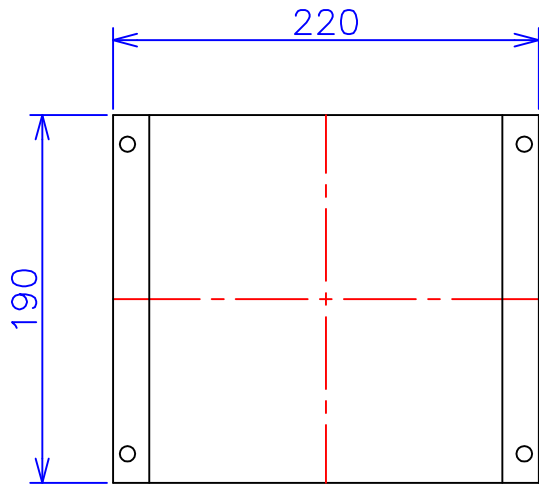

品番	FE42-500C	
品名	乾式変圧器	
相数	1	φ
容量	500	VA
周波数	50/60	Hz
一次電圧	380V, 400V, 440V	
二次電圧	200V, 220V	
二次電流	2.5	A
絶縁種別	B	種
結線	—	
定格	連続	
概算重量	約 7.6	kg
備考	シールド付き 塗装色：5Y7/1	

客名 称	CUSTOMER	設番	DES.NO.	図番	DR.NO. T-47911-500-MC	
	TITLE	日付	DATE 2014/06/30	製図	DRN. BY 鈴木	検図 有山
	函入単相複巻標準変圧器			尺度	SCALE	
				FUKUDA ELECTRIC WORKS 株式会社 福田電機製作所		