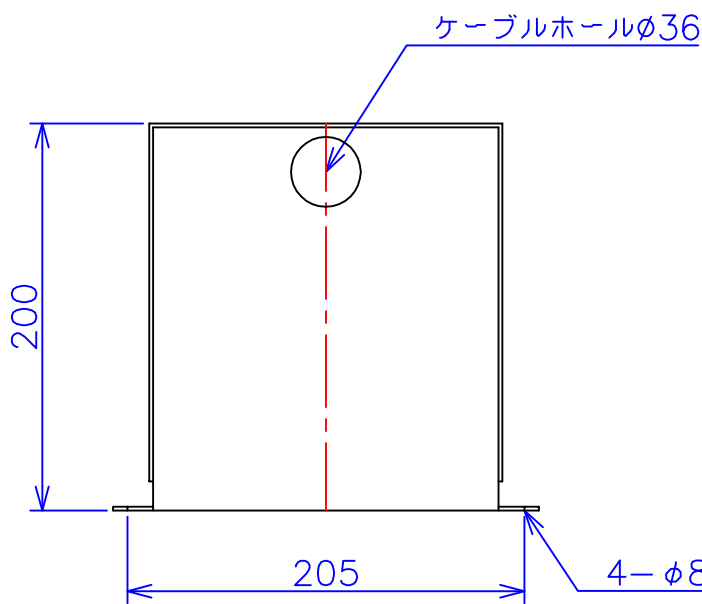

品番	FE42-500C	
品名	乾式変圧器	
相数	1	φ
容量	500	VA
周波数	50/60	Hz
一次電圧	380V, 400V, 440V	
二次電圧	200V, 220V	
二次電流	2.5	A
絶縁種別	B	種
結線	—	
定格	連続	
概算重量	約 7.6	kg
備考	シールド付き 塗装色：5Y7/1	

客名 称	CUSTOMER	設番	DES.NO.	図番	DR.NO. T-47911-500-MC	
	TITLE	日付	DATE 2014/06/30	製図	DRN. BY 鈴木	検図 有山
	函入単相複巻標準変圧器			尺度	SCALE	
				FUKUDA ELECTRIC WORKS 株式会社 福田電機製作所		