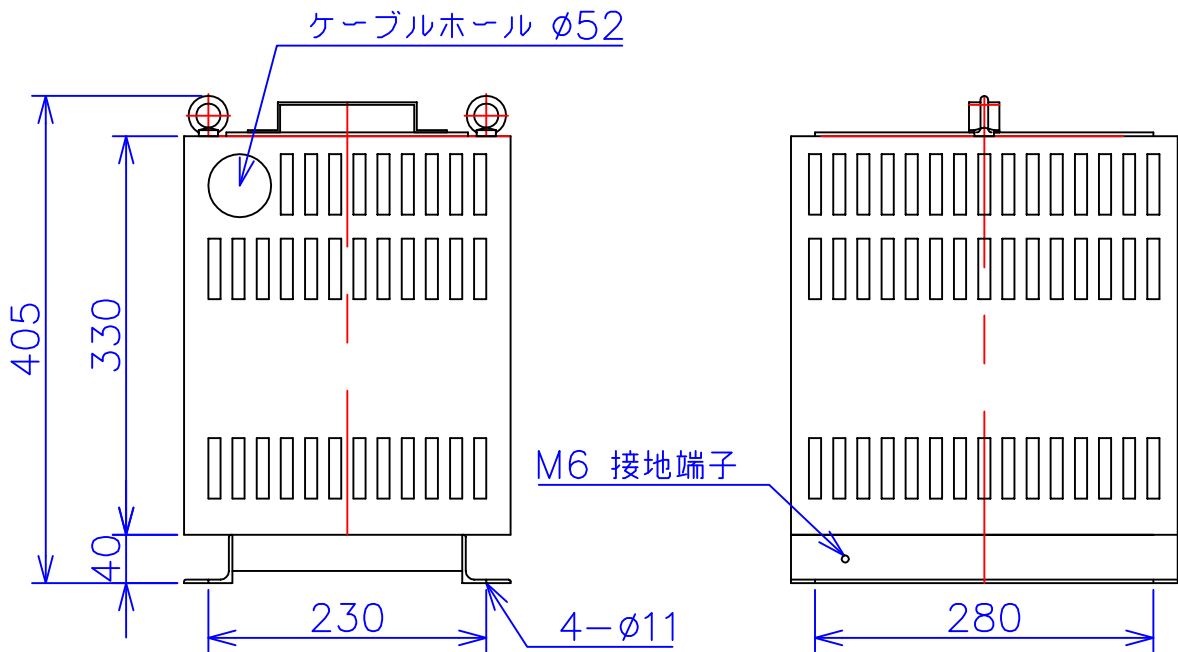

品番	FE42-6KC
品名	乾式変圧器
相数	1 ϕ
容量	6 kVA
周波数	50/60 Hz
一次電圧	380V, 400V, 440V
二次電圧	200V, 220V
二次電流	30 A
絶縁種別	H 種
結線	—
定格	連続
概算重量	約 52.9 kg

備考	シールド付き 塗装色：5Y7/1
----	---------------------

客名 称	CUSTOMER	設番	DES.NO.	図番	DR.NO.
	TITLE	日付	DATE	製図	DRN. BY
	函入単相複巻標準変圧器	2014/06/30	2014/06/30	鈴木	検図
		尺度	SCALE	FUKUDA ELECTRIC WORKS 株式会社 福田電機製作所	
					CHECKED BY 有山