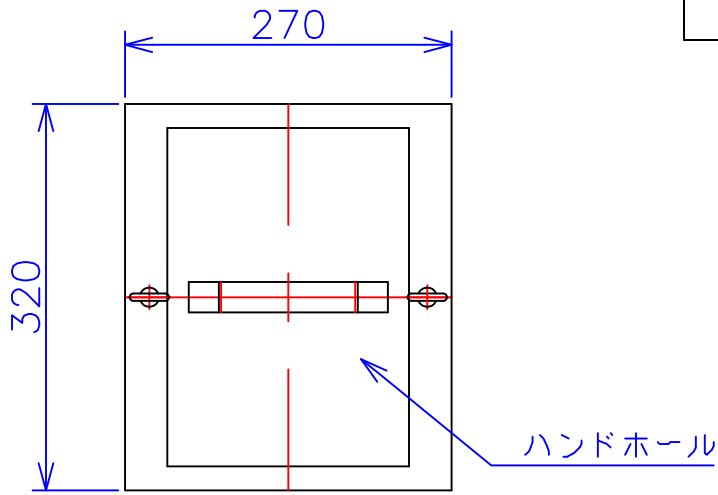

品番	FE42-6KC
品名	乾式変圧器
相数	1 ϕ
容量	6 kVA
周波数	50/60 Hz
一次電圧	380V, 400V, 440V
二次電圧	200V, 220V
二次電流	30 A
絶縁種別	H 種
結線	—
定格	連続
概算重量	約 52.9 kg

備考	シールド付き 塗装色：5Y7/1
----	---------------------

客名 称	CUSTOMER	設番	DES.NO.	図番	DR.NO.
	TITLE	日付	DATE	製図	DRN. BY
	函入単相複巻標準変圧器	2014/06/30	2014/06/30	鈴木	検図
		尺度	SCALE	FUKUDA ELECTRIC WORKS 株式会社 福田電機製作所	
					CHECKED BY 有山