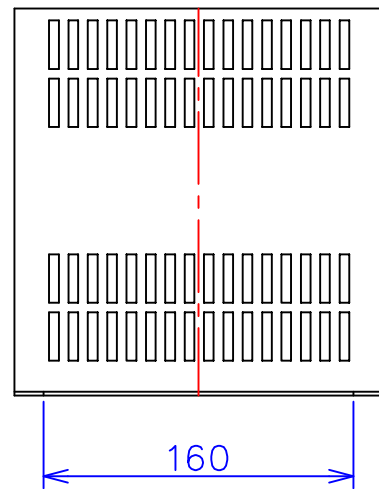

品番	FE42-750C	
品名	乾式変圧器	
相数	1	φ
容量	750	VA
周波数	50/60	Hz
一次電圧	380V, 400V, 440V	
二次電圧	200V, 220V	
二次電流	3.75	A
絶縁種別	B	種
結線	—	
定格	連続	
概算重量	約 10.2	kg
備考	シールド付き 塗装色：5Y7/1	

客名 称	CUSTOMER	設番	DES.NO.	図番	DR.NO. T-47911-750-MC	
	TITLE	日付	DATE 2014/06/30	製図	DRN. BY 鈴木	検図 有山
	函入単相複巻標準変圧器			尺度	SCALE	
				FUKUDA ELECTRIC WORKS 株式会社 福田電機製作所		