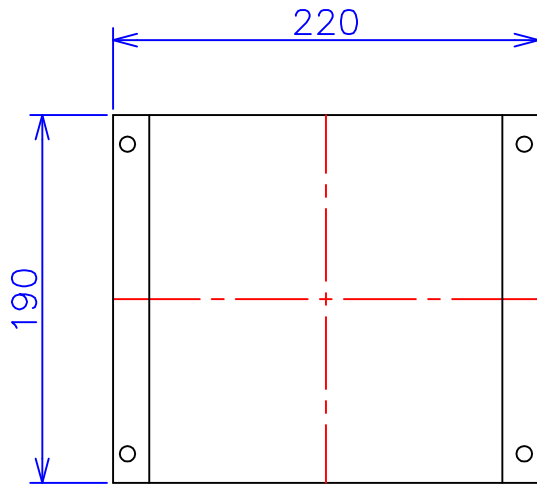

品番	FE42-750C	
品名	乾式変圧器	
相数	1	φ
容量	750	VA
周波数	50/60	Hz
一次電圧	380V, 400V, 440V	
二次電圧	200V, 220V	
二次電流	3.75	A
絶縁種別	B	種
結線	—	
定格	連続	
概算重量	約 10.2	kg
備考	シールド付き 塗装色：5Y7/1	

客名 称	CUSTOMER	設番	DES.NO.	図番	DR.NO. T-47911-750-MC	
	TITLE	日付	DATE 2014/06/30	製図	DRN. BY 鈴木	検図 有山
	函入単相複巻標準変圧器			尺度	SCALE	
				FUKUDA ELECTRIC WORKS 株式会社 福田電機製作所		