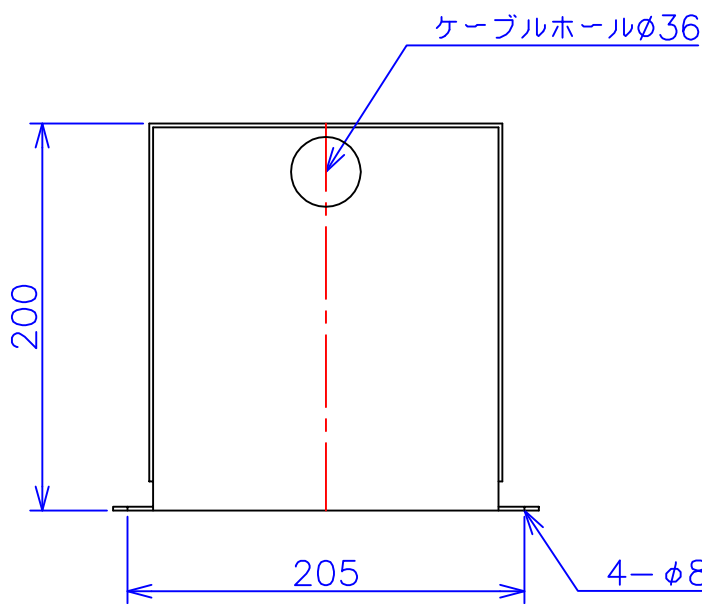

品番	FE42-750C	
品名	乾式変圧器	
相数	1	φ
容量	750	VA
周波数	50/60	Hz
一次電圧	380V, 400V, 440V	
二次電圧	200V, 220V	
二次電流	3.75	A
絶縁種別	B	種
結線	—	
定格	連続	
概算重量	約 10.2	kg
備考	シールド付き 塗装色：5Y7/1	

客名 称	CUSTOMER	設番	DES.NO.	図番	DR.NO. T-47911-750-MC	
	TITLE	日付	DATE 2014/06/30	製図	DRN. BY 鈴木	検図 有山
	函入単相複巻標準変圧器			尺度	SCALE	
				FUKUDA ELECTRIC WORKS 株式会社 福田電機製作所		