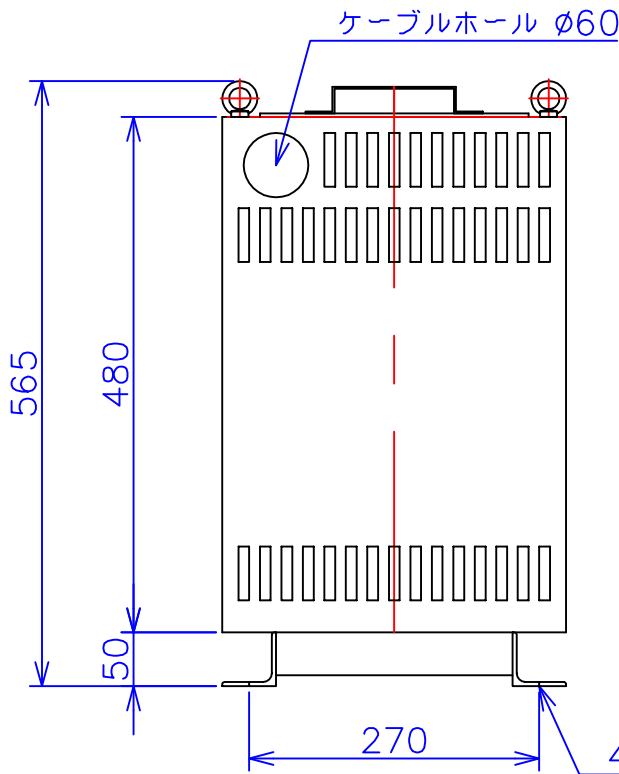

品番	FE42A-10KC
品名	乾式変圧器
相数	1 $\phi$
容量	10 kVA
周波数	50/60 Hz
一次電圧	380V, 400V, 420V
二次電圧	200V, 210V
二次電流	50 A
絶縁種別	H 種
結線	—
定格	連続
概算重量	約 74.4 kg

備考	シールド付き 塗装色：5Y7/1
----	---------------------

客名 称	CUSTOMER	設番	DES.NO.	図番	DR.NO. T-30860-10K-MC
	TITLE	日付	DATE 2014/06/30	製図	DRN. BY 鈴木
	函入単相複巻標準変圧器	尺度	SCALE $\frac{1}{\times}$	検図	CHECKED BY 有山
					FUKUDA ELECTRIC WORKS 株式会社 福田電機製作所