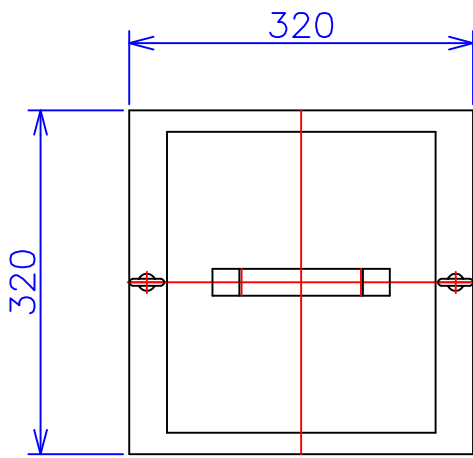

品番	FE42A-10KC
品名	乾式変圧器
相数	1 $\phi$
容量	10 kVA
周波数	50/60 Hz
一次電圧	380V, 400V, 420V
二次電圧	200V, 210V
二次電流	50 A
絶縁種別	H 種
結線	—
定格	連続
概算重量	約 74.4 kg

備考	シールド付き 塗装色：5Y7/1
----	---------------------

客名 称	CUSTOMER	設番	DES.NO.	図番	DR.NO. T-30860-10K-MC
	TITLE	日付	DATE 2014/06/30	製図	DRN. BY 鈴木
	函入単相複巻標準変圧器	尺度	SCALE $\frac{1}{\times}$	検図	CHECKED BY 有山
					FUKUDA ELECTRIC WORKS 株式会社 福田電機製作所