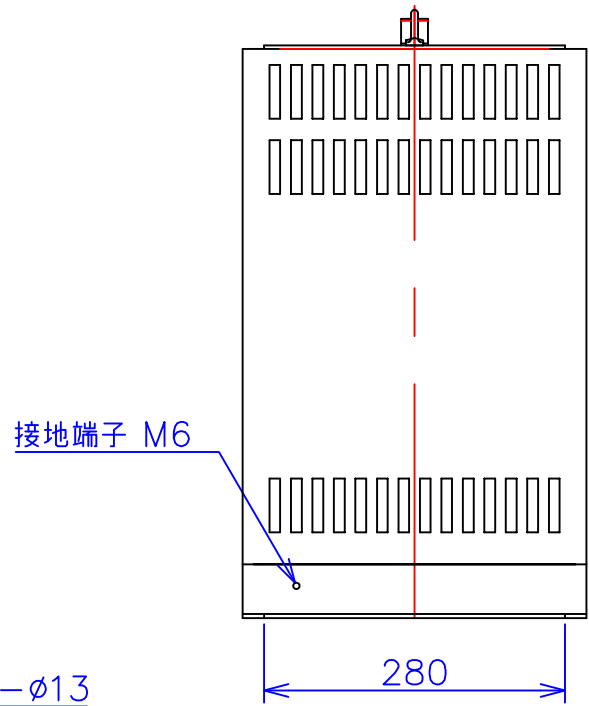

品番	FE42A-10KC
品名	乾式変圧器
相数	1 $\phi$
容量	10 kVA
周波数	50/60 Hz
一次電圧	380V, 400V, 420V
二次電圧	200V, 210V
二次電流	50 A
絶縁種別	H 種
結線	—
定格	連続
概算重量	約 74.4 kg

備考	シールド付き 塗装色：5Y7/1
----	---------------------

客名 称	CUSTOMER	設番	DES.NO.	図番	DR.NO. T-30860-10K-MC
	TITLE	日付	DATE 2014/06/30	製図	DRN. BY 鈴木
	函入単相複巻標準変圧器	尺度	SCALE $\frac{1}{\times}$	検図	CHECKED BY 有山
					FUKUDA ELECTRIC WORKS 株式会社 福田電機製作所