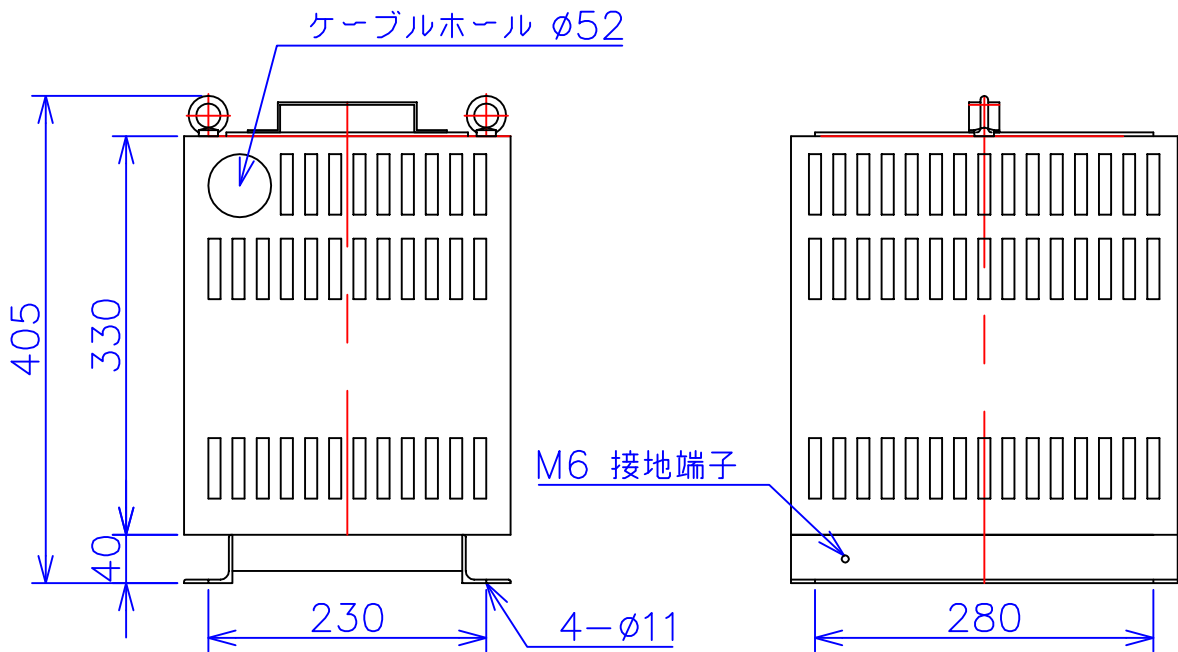

品番	FE42A-6KC
品名	乾式変圧器
相数	1 ϕ
容量	6 kVA
周波数	50/60 Hz
一次電圧	380V, 400V, 420V
二次電圧	200V, 210V
二次電流	30 A
絶縁種別	H 種
結線	—
定格	連続
概算重量	約 51.2 kg
備考	シールド付き 塗装色：5Y7/1

客名 称	CUSTOMER	設番	DES.NO.	図番	DR.NO. T-30860-6K-MC
	TITLE	日付	DATE 2014/06/30	製図	DRN. BY 鈴木
	函入単相複巻標準変圧器	尺度	SCALE $\frac{1}{\times}$	検図	CHECKED BY 有山
					FUKUDA ELECTRIC WORKS 株式会社 福田電機製作所