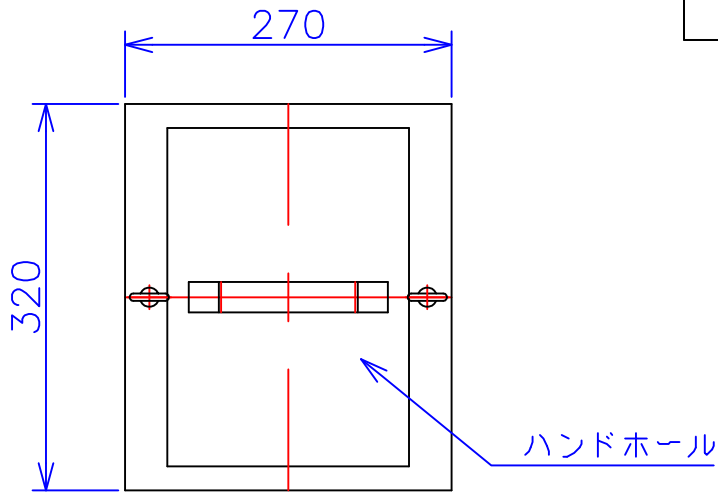

品番	FE42A-6KC
品名	乾式変圧器
相数	1 ϕ
容量	6 kVA
周波数	50/60 Hz
一次電圧	380V, 400V, 420V
二次電圧	200V, 210V
二次電流	30 A
絶縁種別	H 種
結線	—
定格	連続
概算重量	約 51.2 kg
備考	シールド付き 塗装色：5Y7/1

客名 称	CUSTOMER	設番	DES.NO.	図番	DR.NO. T-30860-6K-MC
	TITLE	日付	DATE 2014/06/30	製図	DRN. BY 鈴木
	函入単相複巻標準変圧器	尺度	SCALE $\frac{1}{\times}$	検図	CHECKED BY 有山
					FUKUDA ELECTRIC WORKS 株式会社 福田電機製作所