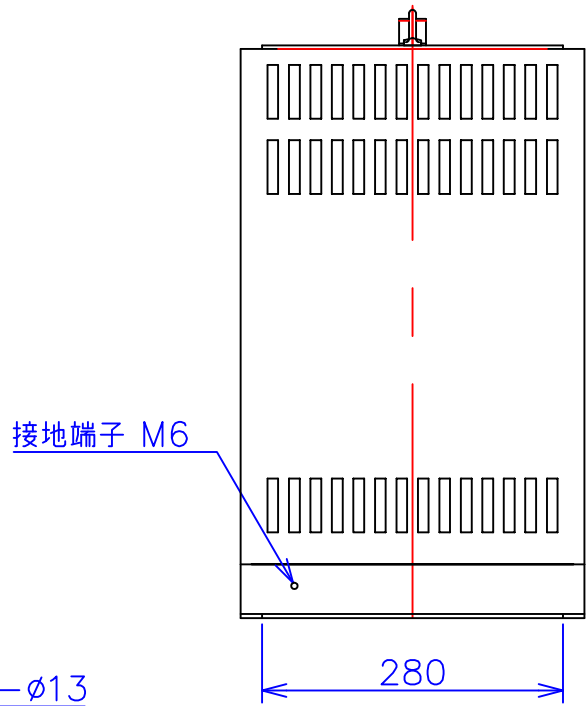

品番	FE42A-7.5KC
品名	乾式変圧器
相数	1 $\phi$
容量	7.5 kVA
周波数	50/60 Hz
一次電圧	380V, 400V, 420V
二次電圧	200V, 210V
二次電流	37.5 A
絶縁種別	H 種
結線	—
定格	連続
概算重量	約 60.3 kg

備考	シールド付き 塗装色：5Y7/1
----	---------------------

客名 称	CUSTOMER	設番	DES.NO.	図番	DR.NO. T-30860-7.5K-MC
	TITLE	日付	DATE 2014/06/30	製図	DRN. BY 鈴木
	函入単相複巻標準変圧器	尺度	SCALE 1/1	検図	CHECKED BY 有山
			FUKUDA ELECTRIC WORKS 株式会社 福田電機製作所		