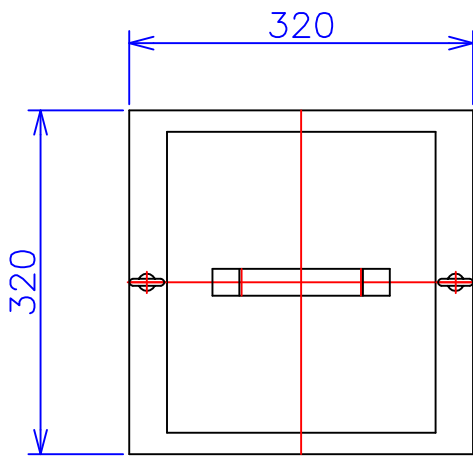

品番	FE42A-7.5KC
品名	乾式変圧器
相数	1 $\phi$
容量	7.5 kVA
周波数	50/60 Hz
一次電圧	380V, 400V, 420V
二次電圧	200V, 210V
二次電流	37.5 A
絶縁種別	H 種
結線	—
定格	連続
概算重量	約 60.3 kg

備考	シールド付き 塗装色：5Y7/1
----	---------------------

客名 称	CUSTOMER	設番	DES.NO.	図番	DR.NO. T-30860-7.5K-MC
	TITLE	日付	DATE 2014/06/30	製図	DRN. BY 鈴木
	函入単相複巻標準変圧器	尺度	SCALE 1/1	検図	CHECKED BY 有山
			FUKUDA ELECTRIC WORKS 株式会社 福田電機製作所		