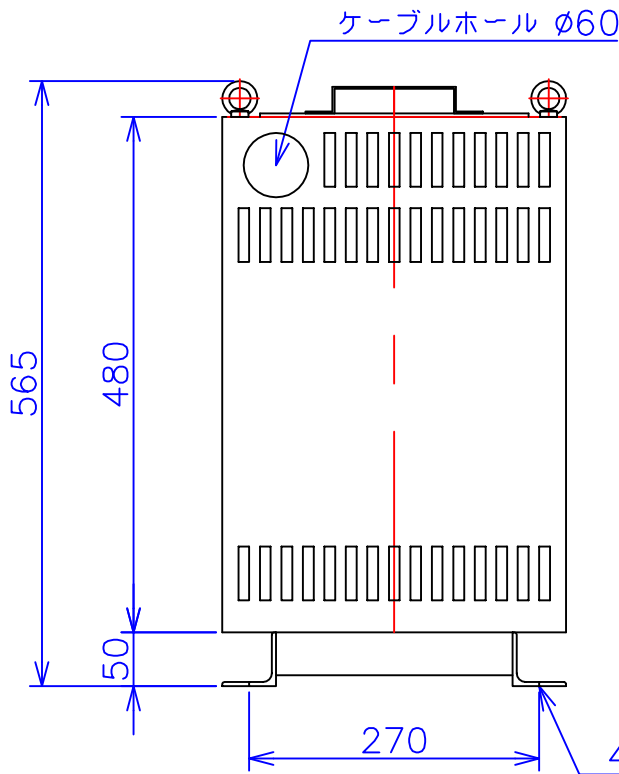

品番	FE42A-7.5KC
品名	乾式変圧器
相数	1 $\phi$
容量	7.5 kVA
周波数	50/60 Hz
一次電圧	380V, 400V, 420V
二次電圧	200V, 210V
二次電流	37.5 A
絶縁種別	H 種
結線	—
定格	連続
概算重量	約 60.3 kg

備考	シールド付き 塗装色：5Y7/1
----	---------------------

客名 称	CUSTOMER	設番	DES.NO.	図番	DR.NO. T-30860-7.5K-MC
	TITLE	日付	DATE 2014/06/30	製図	DRN. BY 鈴木
	函入単相複巻標準変圧器	尺度	SCALE 1/1	検図	CHECKED BY 有山
			FUKUDA ELECTRIC WORKS 株式会社 福田電機製作所		