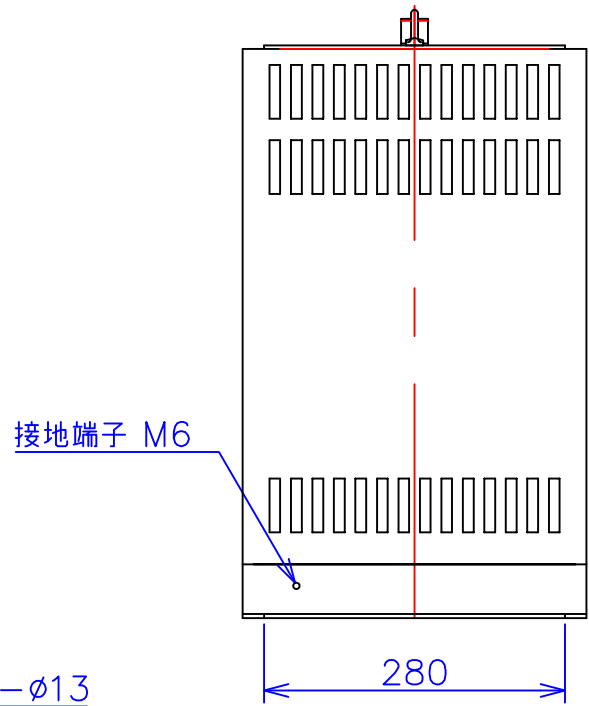

品番	FE42A-7.5KC
品名	乾式変圧器
相数	1 $\phi$
容量	7.5 kVA
周波数	50/60 Hz
一次電圧	380V, 400V, 420V
二次電圧	200V, 210V
二次電流	37.5 A
絶縁種別	H 種
結線	—
定格	連続
概算重量	約 60.3 kg

備考	シールド付き 塗装色：5Y7/1
----	---------------------

客名 称	CUSTOMER	設番	DES.NO.	図番	DR.NO. T-30860-7.5K-MC
	TITLE	日付	DATE 2014/06/30	製図	DRN. BY 鈴木
	函入単相複巻標準変圧器	尺度	SCALE $\frac{1}{\times}$	検図	CHECKED BY 有山
					FUKUDA ELECTRIC WORKS 株式会社 福田電機製作所