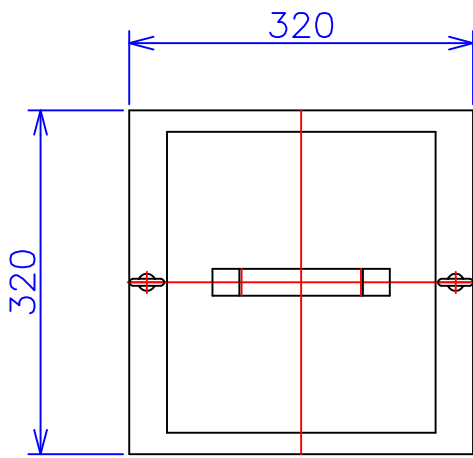

品番	FE42A-7.5KC
品名	乾式変圧器
相数	1 $\phi$
容量	7.5 kVA
周波数	50/60 Hz
一次電圧	380V, 400V, 420V
二次電圧	200V, 210V
二次電流	37.5 A
絶縁種別	H 種
結線	—
定格	連続
概算重量	約 60.3 kg

備考	シールド付き 塗装色：5Y7/1
----	---------------------

客名 称	CUSTOMER	設番	DES.NO.	図番	DR.NO. T-30860-7.5K-MC
	TITLE	日付	DATE 2014/06/30	製図	DRN. BY 鈴木
	函入単相複巻標準変圧器	尺度	SCALE $\frac{1}{\times}$	検図	CHECKED BY 有山
					FUKUDA ELECTRIC WORKS 株式会社 福田電機製作所