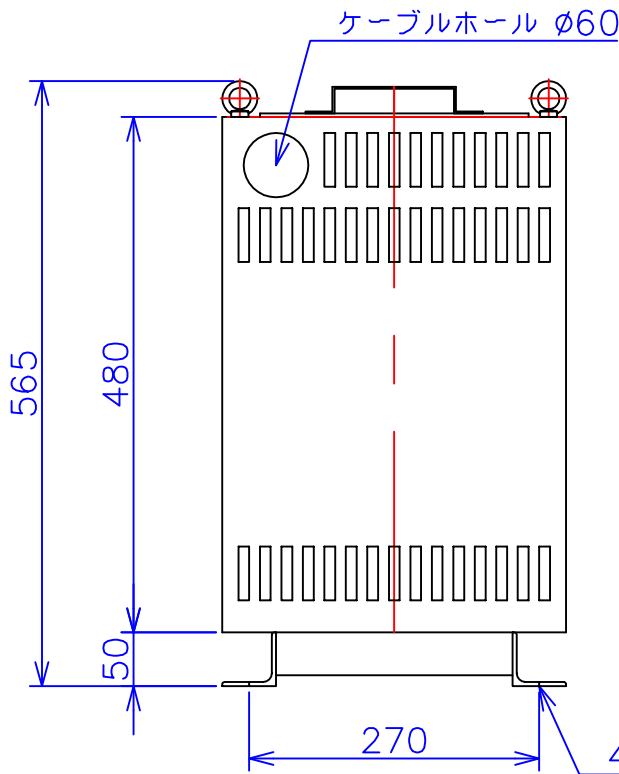

品番	FE42A-7.5KC
品名	乾式変圧器
相数	1 $\phi$
容量	7.5 kVA
周波数	50/60 Hz
一次電圧	380V, 400V, 420V
二次電圧	200V, 210V
二次電流	37.5 A
絶縁種別	H 種
結線	—
定格	連続
概算重量	約 60.3 kg

備考	シールド付き 塗装色：5Y7/1
----	---------------------

客名 称	CUSTOMER	設番	DES.NO.	図番	DR.NO. T-30860-7.5K-MC
	TITLE	日付	DATE 2014/06/30	製図	DRN. BY 鈴木
	函入単相複巻標準変圧器	尺度	SCALE $\frac{1}{\times}$	検図	CHECKED BY 有山
					FUKUDA ELECTRIC WORKS 株式会社 福田電機製作所