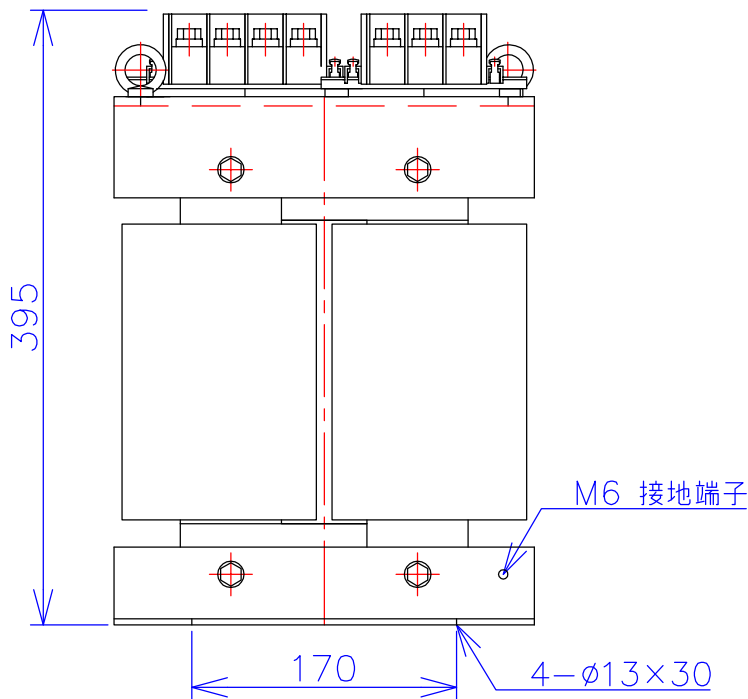

品番	LW2115-10K
品名	乾式変圧器
相数	1 $\phi$
容量	10 kVA
周波数	50/60 Hz
一次電圧	1 $\phi$ 2W 200V,210V,220V
二次電圧	1 $\phi$ 3W 210V-105V
二次電流	47.6 A
絶縁種別	H 種
結線	-
定格	連続
概算重量	約 61.5 kg
備考	

客名 称	CUSTOMER	設番	DES.NO.	図番	DR.NO. T-81421-10K-M
	TITLE	日付	DATE 2014/08/08	製図	DRN. BY 鈴木
	单相複巻変圧器	尺度	SCALE $\frac{1}{\times}$	検図	CHECKED BY 福田
					FUKUDA ELECTRIC WORKS 株式会社 福田電機製作所