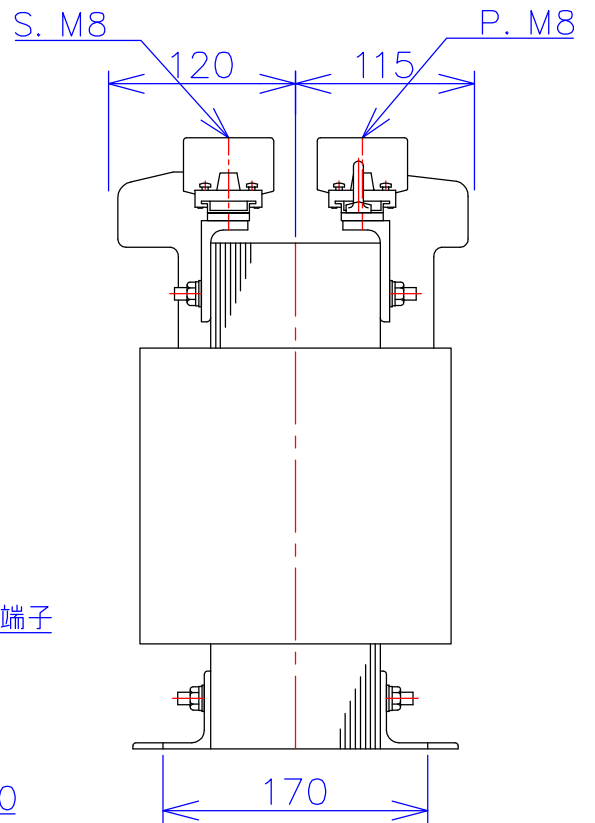

品番	LW2115-10K
品名	乾式変圧器
相数	1 $\phi$
容量	10 kVA
周波数	50/60 Hz
一次電圧	1 $\phi$ 2W 200V,210V,220V
二次電圧	1 $\phi$ 3W 210V-105V
二次電流	47.6 A
絶縁種別	H 種
結線	-
定格	連続
概算重量	約 61.5 kg
備考	

客名 称	CUSTOMER	設番	DES.NO.	図番	DR.NO. T-81421-10K-M
	TITLE	日付	DATE 2014/08/08	製図	DRN. BY 鈴木
	单相複巻変圧器	尺度	SCALE $\frac{1}{\times}$	検図	CHECKED BY 福田
					FUKUDA ELECTRIC WORKS 株式会社 福田電機製作所