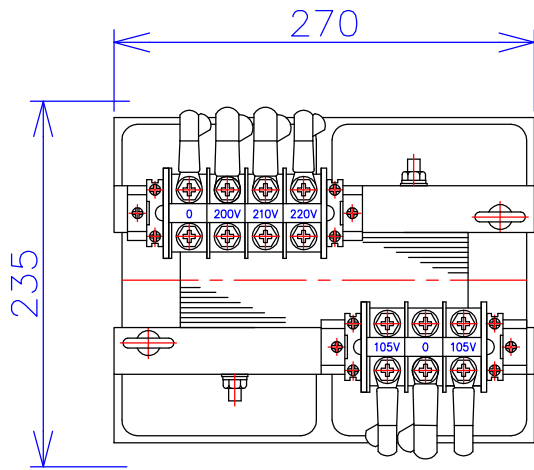

品番	LW2115-10K
品名	乾式変圧器
相数	1 $\phi$
容量	10 kVA
周波数	50/60 Hz
一次電圧	1 $\phi$ 2W 200V,210V,220V
二次電圧	1 $\phi$ 3W 210V-105V
二次電流	47.6 A
絶縁種別	H 種
結線	-
定格	連続
概算重量	約 61.5 kg
備考	

客名 称	CUSTOMER	設番	DES.NO.	図番	DR.NO. T-81421-10K-M
	TITLE	日付	DATE 2014/08/08	製図	DRN. BY 鈴木
	单相複巻変圧器	尺度	SCALE $\frac{1}{\times}$	検図	CHECKED BY 福田
					FUKUDA ELECTRIC WORKS 株式会社 福田電機製作所