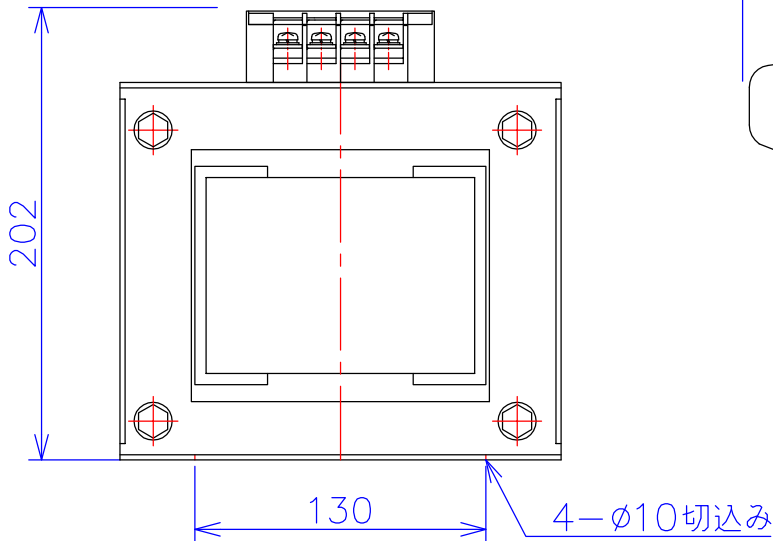

品番	LW2115-3K
品名	乾式変圧器
相数	1 ϕ
容量	3 kVA
周波数	50/60 Hz
一次電圧	1 ϕ 2W 200V,210V,220V
二次電圧	1 ϕ 3W 210V-105V
二次電流	14.3 A
絶縁種別	B 種
結線	-
定格	連続
概算重量	約 29.0 kg
備考	

客名 称	CUSTOMER	設番	DES.NO.	図番	DR.NO.
	TITLE	日付	DATE	製図	DRN. BY
	单相複巻変圧器	2014/08/08	2014/08/08	鈴木	検図
		尺度	SCALE	FUKUDA ELECTRIC WORKS 株式会社 福田電機製作所	
				CHANGED BY	福田