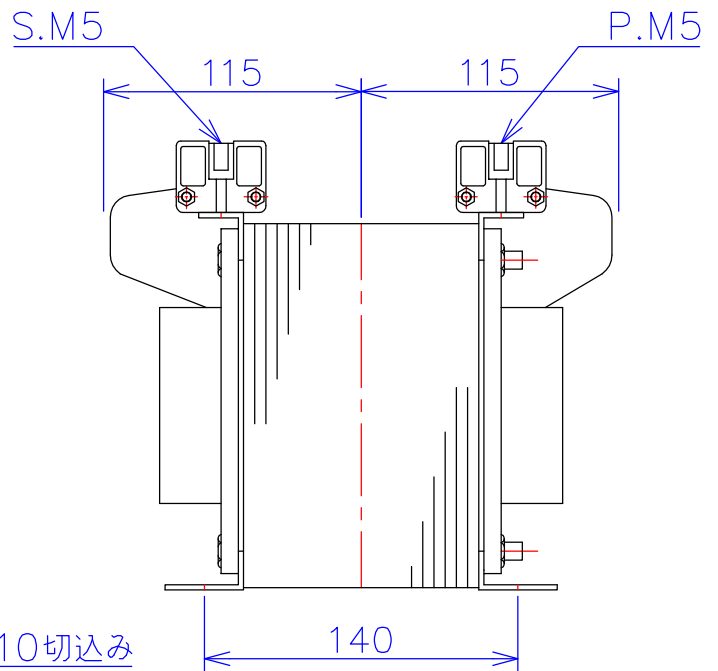

品番	LW2115-3K
品名	乾式変圧器
相数	1 ϕ
容量	3 kVA
周波数	50/60 Hz
一次電圧	1 ϕ 2W 200V,210V,220V
二次電圧	1 ϕ 3W 210V-105V
二次電流	14.3 A
絶縁種別	B 種
結線	-
定格	連続
概算重量	約 29.0 kg
備考	

客名 称	CUSTOMER	設番	DES.NO.	図番	DR.NO.
	TITLE	日付	DATE	製図	DRN. BY
	单相複巻変圧器	2014/08/08	2014/08/08	鈴木	検図
		尺度	SCALE	FUKUDA ELECTRIC WORKS 株式会社 福田電機製作所	
				CHANGED BY	福田