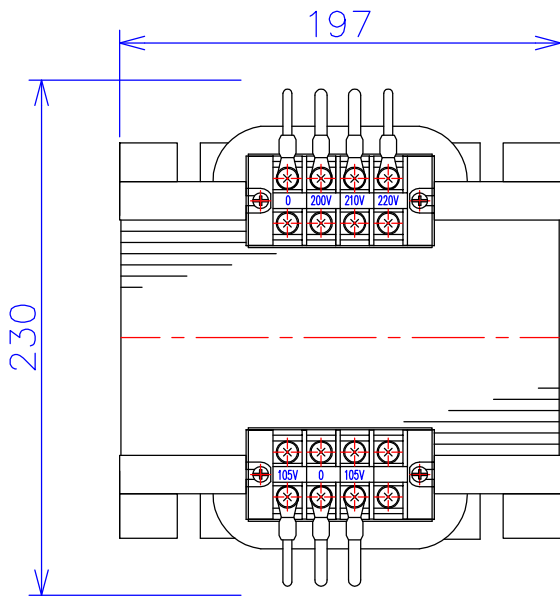

品番	LW2115-3K
品名	乾式変圧器
相数	1 ϕ
容量	3 kVA
周波数	50/60 Hz
一次電圧	1 ϕ 2W 200V,210V,220V
二次電圧	1 ϕ 3W 210V-105V
二次電流	14.3 A
絶縁種別	B 種
結線	-
定格	連続
概算重量	約 29.0 kg
備考	

客名 称	CUSTOMER	設番	DES.NO.	図番	DR.NO.
	TITLE	日付	DATE	製図	DRN. BY
	单相複巻変圧器	2014/08/08	2014/08/08	鈴木	検図
		尺度	SCALE	FUKUDA ELECTRIC WORKS 株式会社 福田電機製作所	
				CHANGED BY	福田