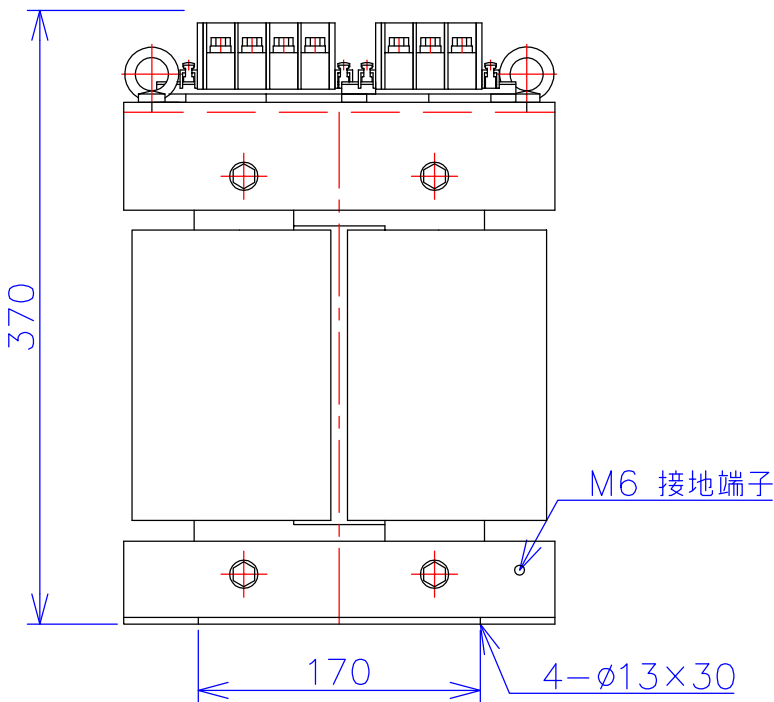

品番	LW2115-7.5K
品名	乾式変圧器
相数	1 ϕ
容量	7.5 kVA
周波数	50/60 Hz
一次電圧	1 ϕ 2W 200V,210V,220V
二次電圧	1 ϕ 3W 210V-105V
二次電流	35.7 A
絶縁種別	H 種
結線	-
定格	連続
概算重量	約 51.0 kg
備考	

客名 称	CUSTOMER	設番	DES.NO.	図番	DR.NO.
	TITLE	日付	DATE	製図	DRN. BY
	单相複巻変圧器	2014/08/08	2014/08/08	鈴木	検図
		SCALE	$\frac{1}{1}$	FUKUDA ELECTRIC WORKS	CHECKED BY
			株式会社 福田電機製作所	福田	