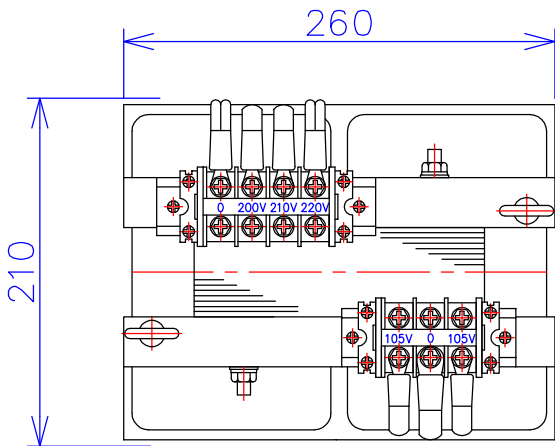

品番	LW2115-7.5K
品名	乾式変圧器
相数	1 ϕ
容量	7.5 kVA
周波数	50/60 Hz
一次電圧	1 ϕ 2W 200V,210V,220V
二次電圧	1 ϕ 3W 210V-105V
二次電流	35.7 A
絶縁種別	H 種
結線	-
定格	連続
概算重量	約 51.0 kg
備考	

客名 称	CUSTOMER	設番	DES.NO.	図番	DR.NO.
	TITLE	日付	DATE	製図	DRN. BY
	单相複巻変圧器	2014/08/08	2014/08/08	鈴木	検図
		SCALE	$\frac{1}{1}$	FUKUDA ELECTRIC WORKS	CHECKED BY
			株式会社 福田電機製作所	福田	