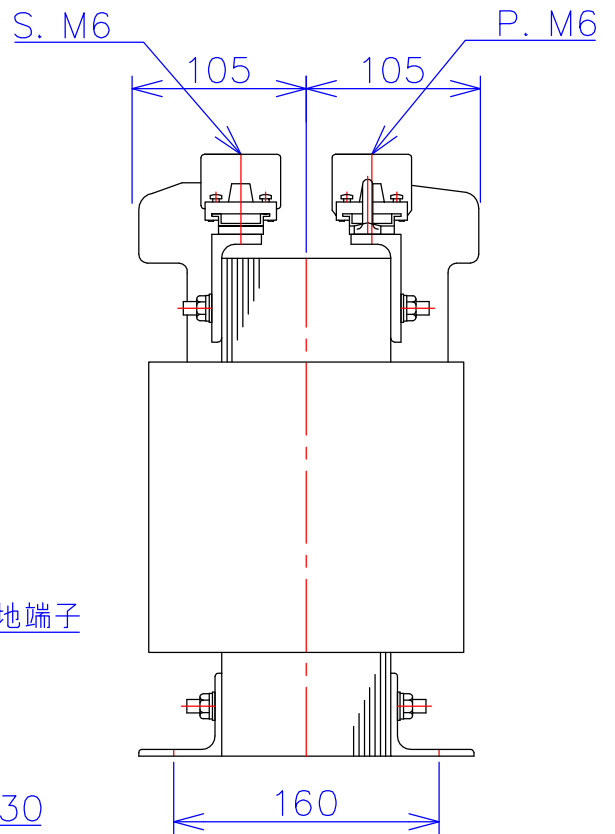

品番	LW2115-7.5K
品名	乾式変圧器
相数	1 ϕ
容量	7.5 kVA
周波数	50/60 Hz
一次電圧	1 ϕ 2W 200V,210V,220V
二次電圧	1 ϕ 3W 210V-105V
二次電流	35.7 A
絶縁種別	H 種
結線	-
定格	連続
概算重量	約 51.0 kg
備考	

客名 称	CUSTOMER	設番	DES.NO.	図番	DR.NO.
	TITLE	日付	DATE	製図	DRN. BY
	单相複巻変圧器	2014/08/08	2014/08/08	鈴木	検図
		SCALE	$\frac{1}{1}$	FUKUDA ELECTRIC WORKS	CHECKED BY
			株式会社 福田電機製作所	福田	