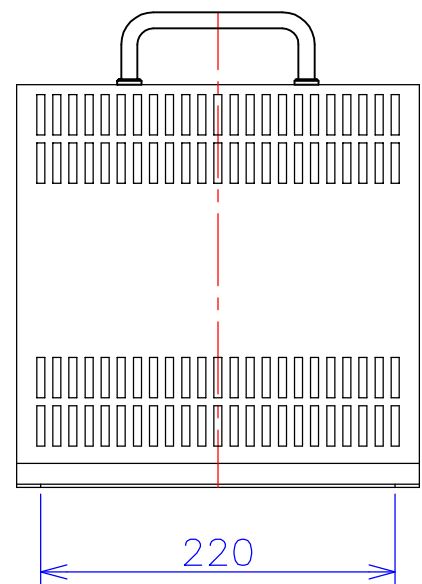

品番	LW2010-3KC
品名	乾式変圧器
相数	1 $\phi$
容量	3 kVA
周波数	50/60 Hz
一次電圧	1 $\phi$ 2W 190V,200V,210V
二次電圧	1 $\phi$ 3W 200V-100V
二次電流	15 A
絶縁種別	B 種
結線	-
定格	連続
概算重量	約 33.0 kg
備考	塗装色：5Y7/1

客名 称	CUSTOMER	設番	DES.NO.	図番	DR.NO. T-81416-3K-MC
	TITLE	日付	DATE 2014/08/07	製図	DRN. BY 鈴木
	函入単相複巻変圧器	尺度	SCALE $\frac{1}{\times}$	検図	CHECKED BY 福田
					FUKUDA ELECTRIC WORKS 株式会社 福田電機製作所