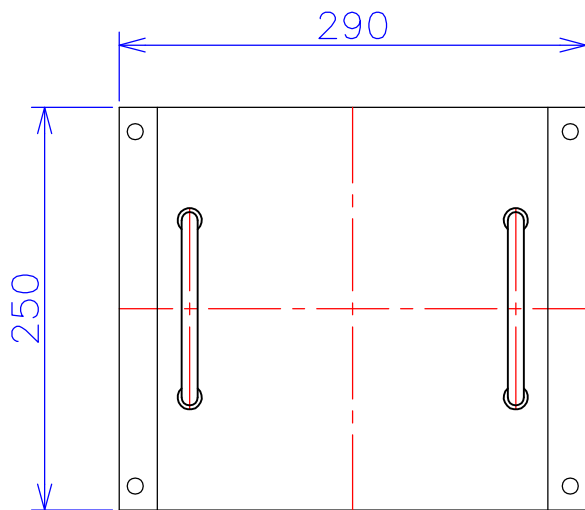

品番	LW2010-3KC
品名	乾式変圧器
相数	1 $\phi$
容量	3 kVA
周波数	50/60 Hz
一次電圧	1 $\phi$ 2W 190V,200V,210V
二次電圧	1 $\phi$ 3W 200V-100V
二次電流	15 A
絶縁種別	B 種
結線	-
定格	連続
概算重量	約 33.0 kg
備考	塗装色：5Y7/1

客名 称	CUSTOMER	設番	DES.NO.	図番	DR.NO. T-81416-3K-MC
	TITLE	日付	DATE 2014/08/07	製図	DRN. BY 鈴木
	函入単相複巻変圧器	尺度	SCALE $\frac{1}{\times}$	検図	CHECKED BY 福田
					FUKUDA ELECTRIC WORKS 株式会社 福田電機製作所