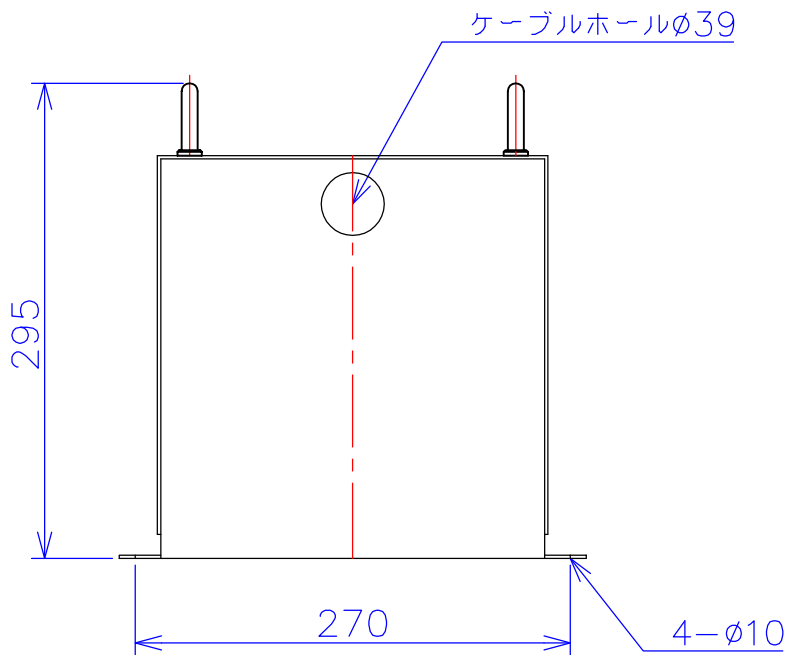

品番	LW2010-3KC
品名	乾式変圧器
相数	1 $\phi$
容量	3 kVA
周波数	50/60 Hz
一次電圧	1 $\phi$ 2W 190V,200V,210V
二次電圧	1 $\phi$ 3W 200V-100V
二次電流	15 A
絶縁種別	B 種
結線	-
定格	連続
概算重量	約 33.0 kg
備考	塗装色：5Y7/1

客名 称	CUSTOMER	設番	DES.NO.	図番	DR.NO. T-81416-3K-MC
	TITLE	日付	DATE 2014/08/07	製図	DRN. BY 鈴木
	函入単相複巻変圧器	尺度	SCALE $\frac{1}{\times}$	検図	CHECKED BY 福田
					FUKUDA ELECTRIC WORKS 株式会社 福田電機製作所