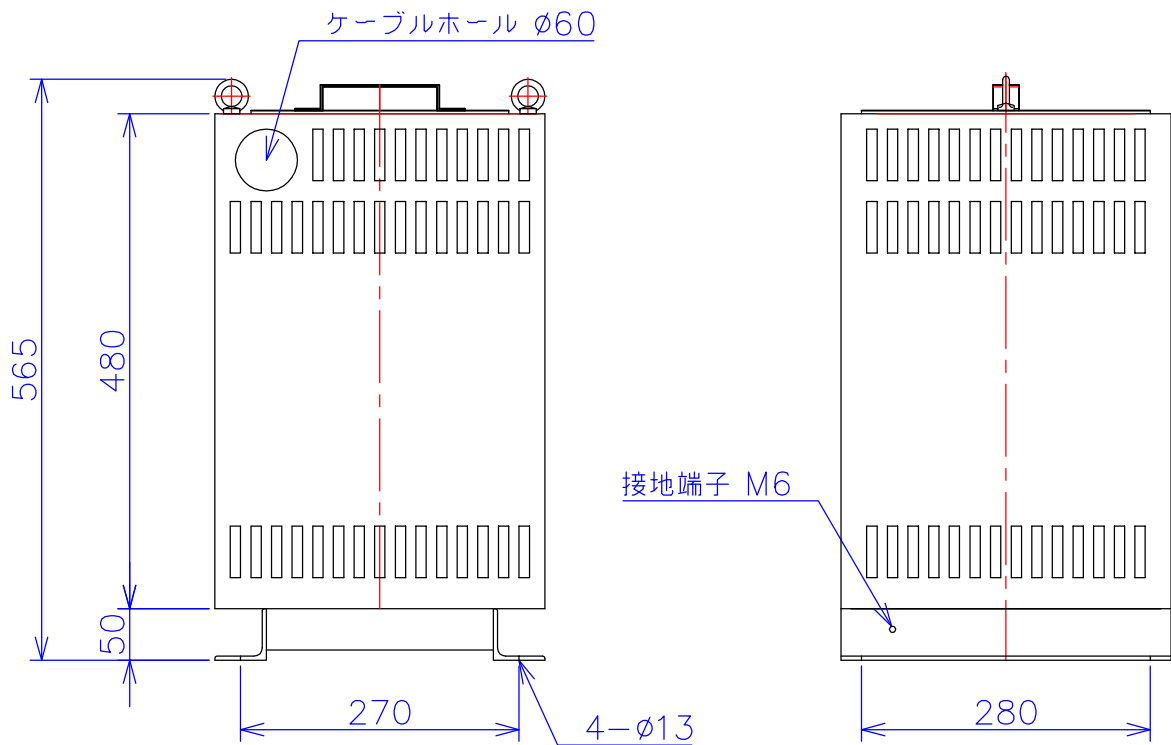

品番	LW2010-7.5KC
品名	乾式変圧器
相数	1 ϕ
容量	7.5 kVA
周波数	50/60 Hz
一次電圧	1 ϕ 2W 190V,200V,210V
二次電圧	1 ϕ 3W 200V-100V
二次電流	37.5 A
絶縁種別	H 種
結線	-
定格	連続
概算重量	約 64.0 kg
備考	塗装色：5Y7/1

客名 称	CUSTOMER	設番	DES.NO.	図番	DR.NO. T-81416-7.5K-MC
	TITLE	日付	DATE 2014/08/07	製図	DRN. BY 鈴木
	函入単相複巻変圧器	尺度	SCALE $\frac{1}{\times}$	検図	CHECKED BY 福田
					FUKUDA ELECTRIC WORKS 株式会社 福田電機製作所