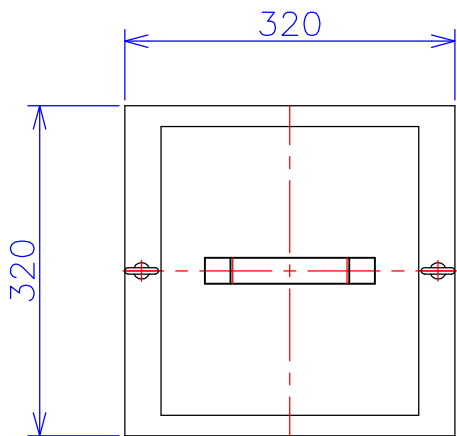

品番	LW2010-7.5KC
品名	乾式変圧器
相数	1 ϕ
容量	7.5 kVA
周波数	50/60 Hz
一次電圧	1 ϕ 2W 190V,200V,210V
二次電圧	1 ϕ 3W 200V-100V
二次電流	37.5 A
絶縁種別	H 種
結線	-
定格	連続
概算重量	約 64.0 kg
備考	塗装色：5Y7/1

客名 称	CUSTOMER	設番	DES.NO.	図番	DR.NO. T-81416-7.5K-MC
	TITLE	日付	DATE 2014/08/07	製図	DRN. BY 鈴木
	函入単相複巻変圧器	尺度	SCALE $\frac{1}{\times}$	検図	CHECKED BY 福田
					FUKUDA ELECTRIC WORKS 株式会社 福田電機製作所