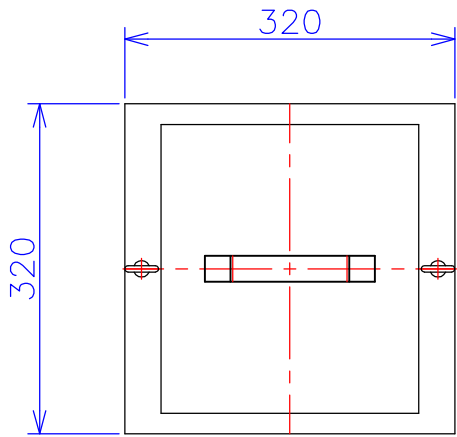

品番	LW2115-10KC
品名	乾式変圧器
相数	1 $\phi$
容量	10 kVA
周波数	50/60 Hz
一次電圧	1 $\phi$ 2W 200V,210V,220V
二次電圧	1 $\phi$ 3W 210V-105V
二次電流	47.6 A
絶縁種別	H 種
結線	-
定格	連続
概算重量	約 74.5 kg
備考	塗装色：5Y7/1

客名 称	CUSTOMER	設番	DES.NO.	図番	DR.NO. T-81421-10K-MC
	TITLE	日付	DATE 2014/08/08	製図	DRN. BY 鈴木
	函入単相複巻変圧器	尺度	SCALE $\frac{1}{\times}$	検図	CHECKED BY 福田
					FUKUDA ELECTRIC WORKS 株式会社 福田電機製作所