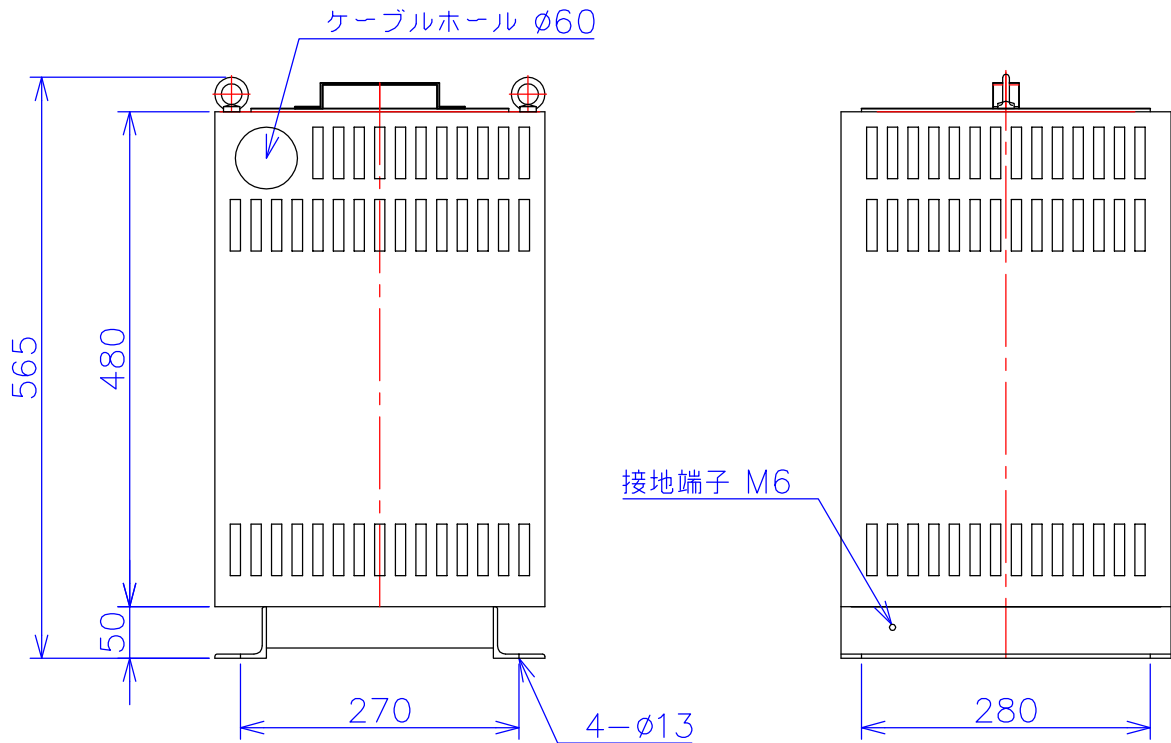

品番	LW2115-10KC
品名	乾式変圧器
相数	1 $\phi$
容量	10 kVA
周波数	50/60 Hz
一次電圧	1 $\phi$ 2W 200V,210V,220V
二次電圧	1 $\phi$ 3W 210V-105V
二次電流	47.6 A
絶縁種別	H 種
結線	-
定格	連続
概算重量	約 74.5 kg
備考	塗装色：5Y7/1

客名 称	CUSTOMER	設番	DES.NO.	図番	DR.NO. T-81421-10K-MC
	TITLE	日付	DATE 2014/08/08	製図	DRN. BY 鈴木
	函入単相複巻変圧器	尺度	SCALE $\frac{1}{\times}$	検図	CHECKED BY 福田
					FUKUDA ELECTRIC WORKS 株式会社 福田電機製作所