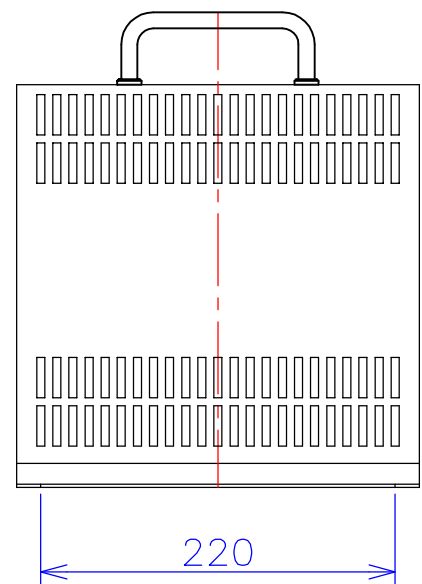

品番	LW2115-3KC
品名	乾式変圧器
相数	1 ϕ
容量	3 kVA
周波数	50/60 Hz
一次電圧	1 ϕ 2W 200V,210V,220V
二次電圧	1 ϕ 3W 210V-105V
二次電流	14.3 A
絶縁種別	B 種
結線	-
定格	連続
概算重量	約 33.0 kg
備考	塗装色：5Y7/1

客名 称	CUSTOMER	設番	DES.NO.	図番	DR.NO. T-81421-3K-MC
	TITLE	日付	DATE 2014/08/08	製図	DRN. BY 鈴木
	函入単相複巻変圧器	尺度	SCALE $\frac{1}{\times}$	検図	CHECKED BY 福田
					FUKUDA ELECTRIC WORKS 株式会社 福田電機製作所