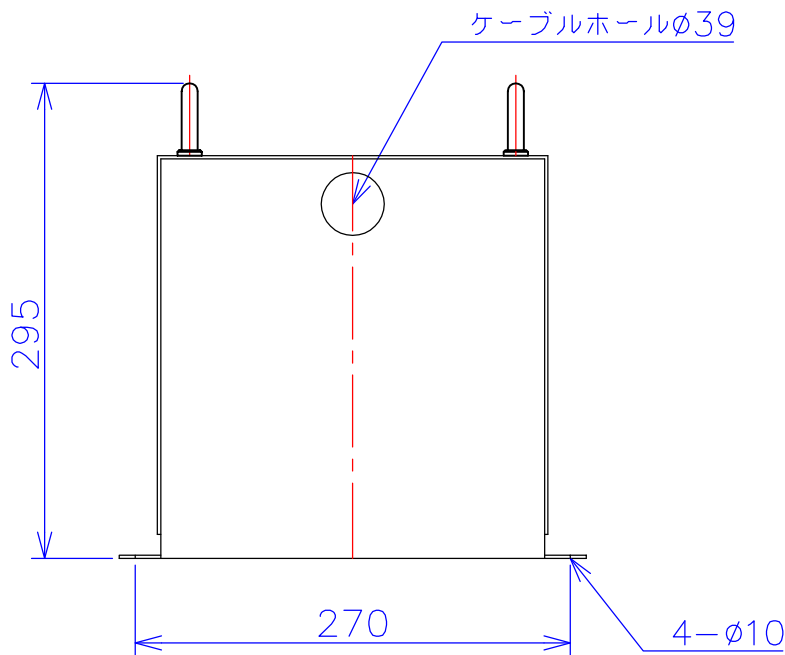

品番	LW2115-3KC
品名	乾式変圧器
相数	1 ϕ
容量	3 kVA
周波数	50/60 Hz
一次電圧	1 ϕ 2W 200V,210V,220V
二次電圧	1 ϕ 3W 210V-105V
二次電流	14.3 A
絶縁種別	B 種
結線	-
定格	連続
概算重量	約 33.0 kg
備考	塗装色：5Y7/1

客名 称	CUSTOMER	設番	DES.NO.	図番	DR.NO. T-81421-3K-MC
	TITLE	日付	DATE 2014/08/08	製図	DRN. BY 鈴木
	函入単相複巻変圧器	尺度	SCALE $\frac{1}{\times}$	検図	CHECKED BY 福田
					FUKUDA ELECTRIC WORKS 株式会社 福田電機製作所