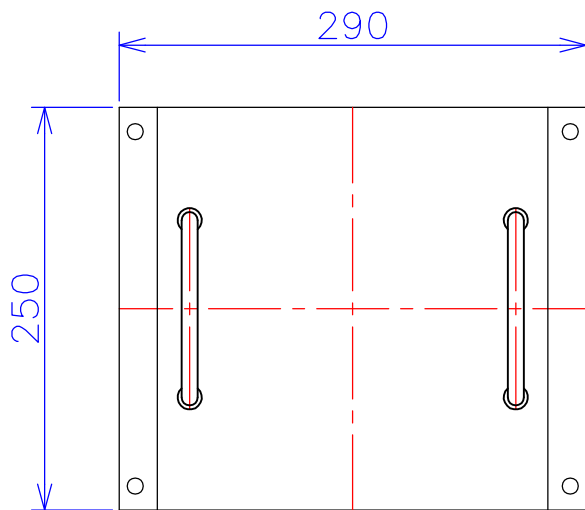

品番	LW2115-3KC
品名	乾式変圧器
相数	1 ϕ
容量	3 kVA
周波数	50/60 Hz
一次電圧	1 ϕ 2W 200V,210V,220V
二次電圧	1 ϕ 3W 210V-105V
二次電流	14.3 A
絶縁種別	B 種
結線	-
定格	連続
概算重量	約 33.0 kg
備考	塗装色：5Y7/1

客名 称	CUSTOMER	設番	DES.NO.	図番	DR.NO. T-81421-3K-MC
	TITLE	日付	DATE 2014/08/08	製図	DRN. BY 鈴木
	函入単相複巻変圧器	尺度	SCALE $\frac{1}{\times}$	検図	CHECKED BY 福田
					FUKUDA ELECTRIC WORKS 株式会社 福田電機製作所