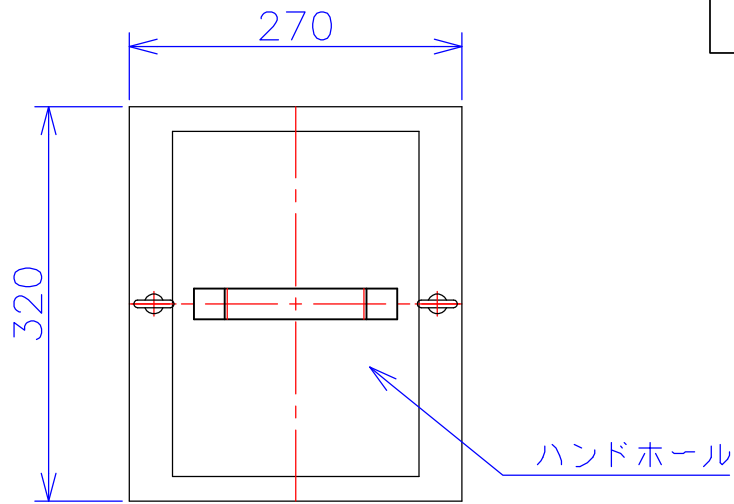

品番	LW2115-5KC
品名	乾式変圧器
相数	1 $\phi$
容量	5 kVA
周波数	50/60 Hz
一次電圧	1 $\phi$ 2W 200V,210V,220V
二次電圧	1 $\phi$ 3W 210V-105V
二次電流	23.8 A
絶縁種別	H 種
結線	-
定格	連続
概算重量	約 47.0 kg
備考	塗装色：5Y7/1

客名 称	CUSTOMER	設番	DES.NO.	図番	DR.NO. T-81421-5K-MC
	TITLE	日付	DATE 2014/08/08	製図	DRN. BY 鈴木
	函入単相複巻変圧器	尺度	SCALE $\frac{1}{\times}$	検図	CHECKED BY 福田
					FUKUDA ELECTRIC WORKS 株式会社 福田電機製作所