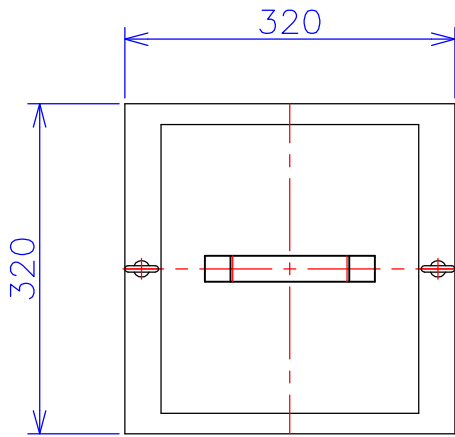

品番	LW2115-7.5KC
品名	乾式変圧器
相数	1 $\phi$
容量	7.5 kVA
周波数	50/60 Hz
一次電圧	1 $\phi$ 2W 200V,210V,220V
二次電圧	1 $\phi$ 3W 210V-105V
二次電流	35.7 A
絶縁種別	H 種
結線	-
定格	連続
概算重量	約 64.0 kg
備考	塗装色：5Y7/1

客名	CUSTOMER	設番	DES.NO.	図番	DR.NO.	
	TITLE		2014/08/08		T-81421-7.5K-MC	
称	函入単相複巻変圧器	日付	製図	DRN. BY	検図	CHECKED BY
		尺度	SCALE	鈴木	福田	福田
			FUKUDA ELECTRIC WORKS		株式会社 福田電機製作所	