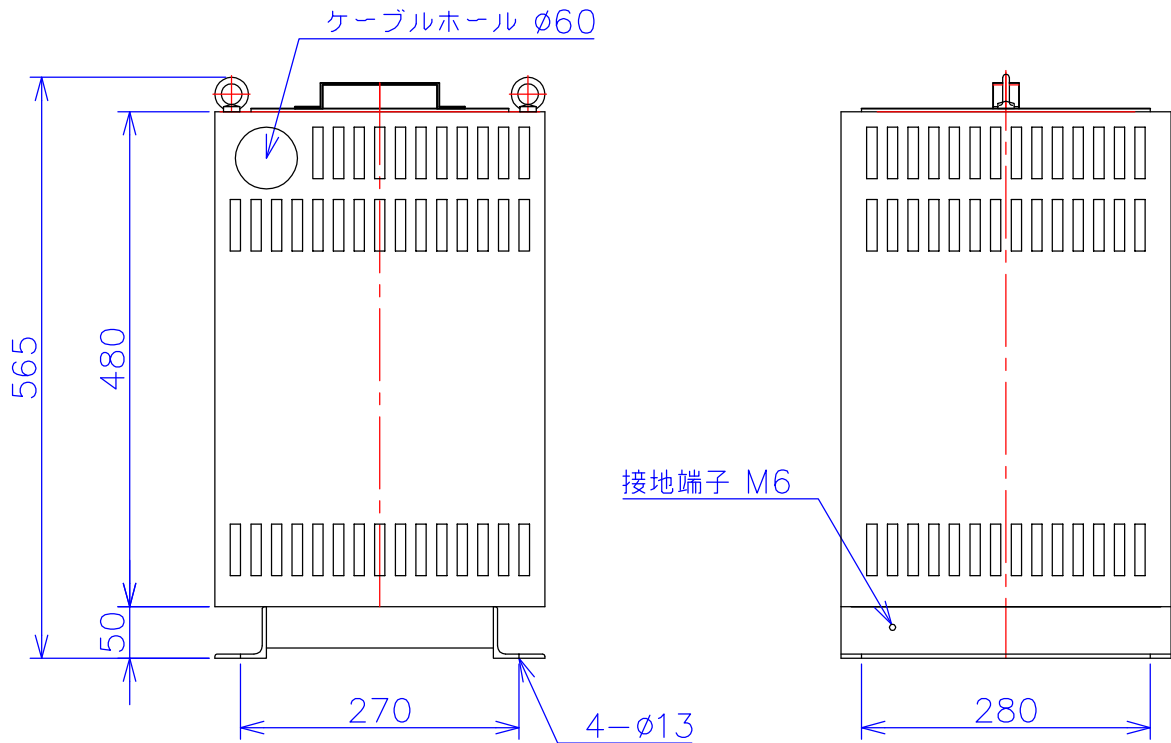

品番	LW2115-7.5KC
品名	乾式変圧器
相数	1 $\phi$
容量	7.5 kVA
周波数	50/60 Hz
一次電圧	1 $\phi$ 2W 200V,210V,220V
二次電圧	1 $\phi$ 3W 210V-105V
二次電流	35.7 A
絶縁種別	H 種
結線	-
定格	連続
概算重量	約 64.0 kg
備考	塗装色：5Y7/1

客名	CUSTOMER	設番	DES.NO.	図番	DR.NO.	
	TITLE		2014/08/08		T-81421-7.5K-MC	
称	函入単相複巻変圧器	日付	製図	DRN. BY	検図	CHECKED BY
		尺度	SCALE	鈴木	福田	福田
			FUKUDA ELECTRIC WORKS		株式会社 福田電機製作所	