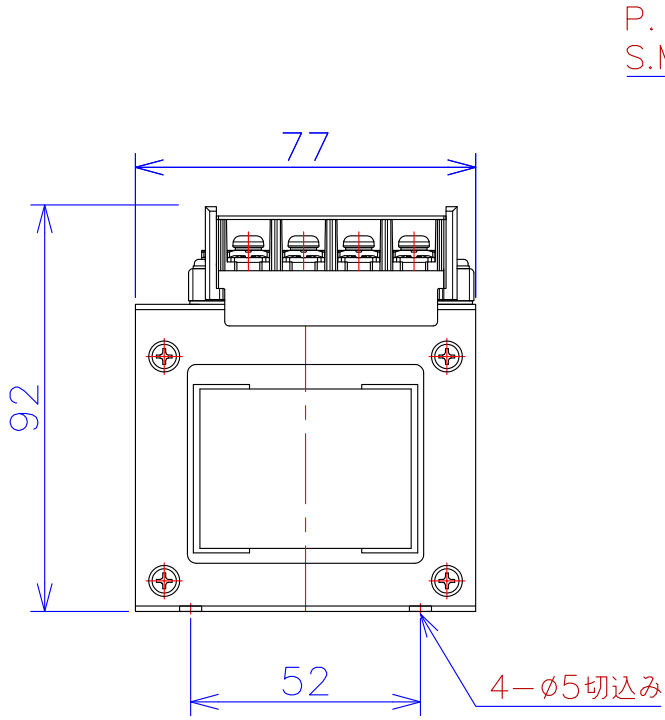

品番	SA21-150	
品名	乾式変圧器	
相数	1	∅
容量	150	VA
周波数	50/60	Hz
1次電圧	200V, 220V	
2次電圧	100V	
2次電流	1.5	A
絶縁種別	A	種
結線	—	
定格	連続	
概算重量	約	1.5 kg
備考		

客名 称	CUSTOMER	設番	DES.NO.	図番	DR.NO. T-47936-150-M	
	TITLE 单相单卷標準変圧器	日付	DATE 2017.10.02	製図	DRN. BY 鈴木	検図 有山
		尺度	SCALE 1/1	FUKUDA ELECTRIC WORKS 株式会社 福田電機製作所		