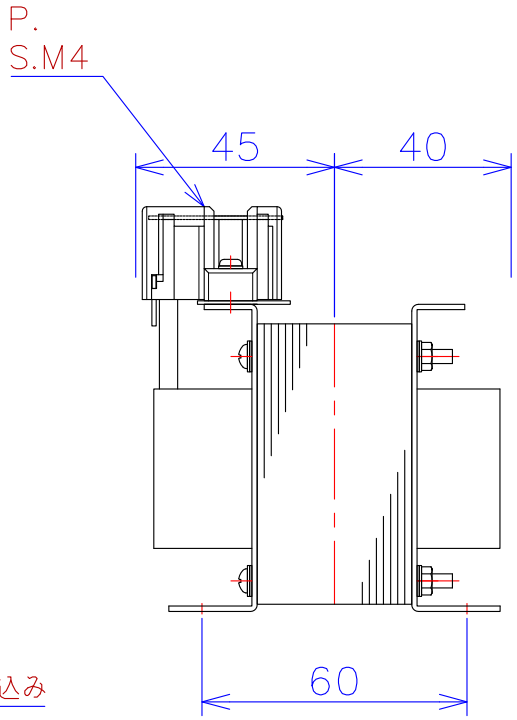

品番	SA21-150	
品名	乾式変圧器	
相数	1	∅
容量	150	VA
周波数	50/60	Hz
1次電圧	200V, 220V	
2次電圧	100V	
2次電流	1.5	A
絶縁種別	A	種
結線	—	
定格	連続	
概算重量	約	1.5 kg
備考		

客名 称	CUSTOMER	設番	DES.NO.	図番	DR.NO. T-47936-150-M	
	TITLE 单相单卷標準変圧器	日付	DATE 2017.10.02	製図	DRN. BY 鈴木	検図 有山
		尺度	SCALE 1/1	FUKUDA ELECTRIC WORKS 株式会社 福田電機製作所		