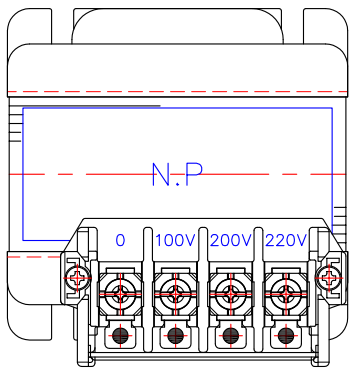

品番	SA21-150	
品名	乾式変圧器	
相数	1	∅
容量	150	VA
周波数	50/60	Hz
1次電圧	200V, 220V	
2次電圧	100V	
2次電流	1.5	A
絶縁種別	A	種
結線	—	
定格	連続	
概算重量	約	1.5 kg
備考		

客名 称	CUSTOMER	設番	DES.NO.	図番	DR.NO. T-47936-150-M	
	TITLE 单相单卷標準変圧器	日付	DATE 2017.10.02	製図	DRN. BY 鈴木	検図 有山
		尺度	SCALE 1/1	FUKUDA ELECTRIC WORKS 株式会社 福田電機製作所		