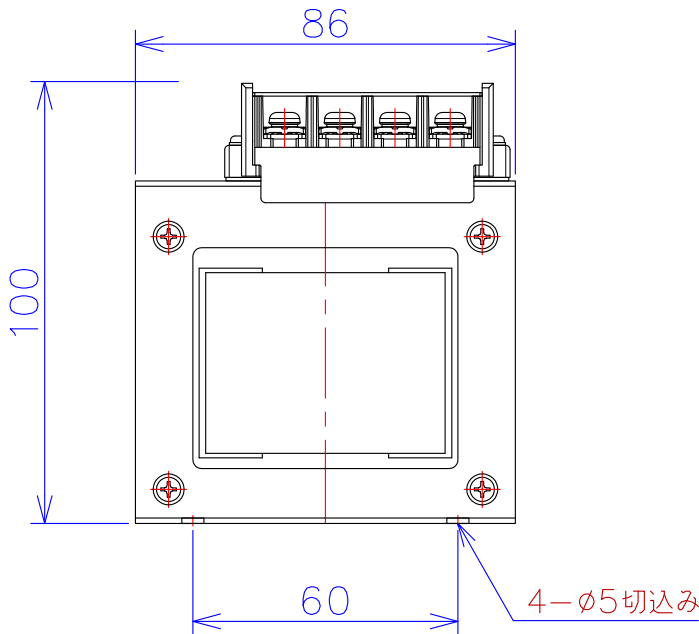

品番	SA21-300	
品名	乾式変圧器	
相数	1	φ
容量	300	VA
周波数	50/60	Hz
1次電圧	200V, 220V	
2次電圧	100V	
2次電流	3	A
絶縁種別	A種	
結線	—	
定格	連続	
概算重量	約	2.3 kg
備考		

客名 称	CUSTOMER	設番	DES.NO.	図番	DR.NO. T-47936-300-M	
	TITLE	日付	DATE 2017.10.02	製図	DRN. BY 鈴木	検図 有山
	单相单卷標準変圧器	尺度	SCALE	FUKUDA ELECTRIC WORKS 株式会社 福田電機製作所		