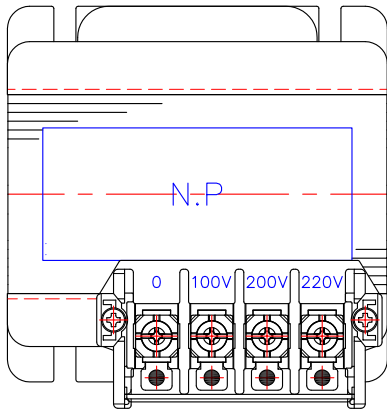

品番	SA21-300	
品名	乾式変圧器	
相数	1	φ
容量	300	VA
周波数	50/60	Hz
1次電圧	200V, 220V	
2次電圧	100V	
2次電流	3	A
絶縁種別	A種	
結線	—	
定格	連続	
概算重量	約	2.3 kg
備考		

客名 称	CUSTOMER	設番	DES.NO.	図番	DR.NO. T-47936-300-M	
	TITLE	日付	DATE 2017.10.02	製図	DRN. BY 鈴木	検図 有山
	单相单卷標準変圧器	尺度	SCALE	FUKUDA ELECTRIC WORKS 株式会社 福田電機製作所		