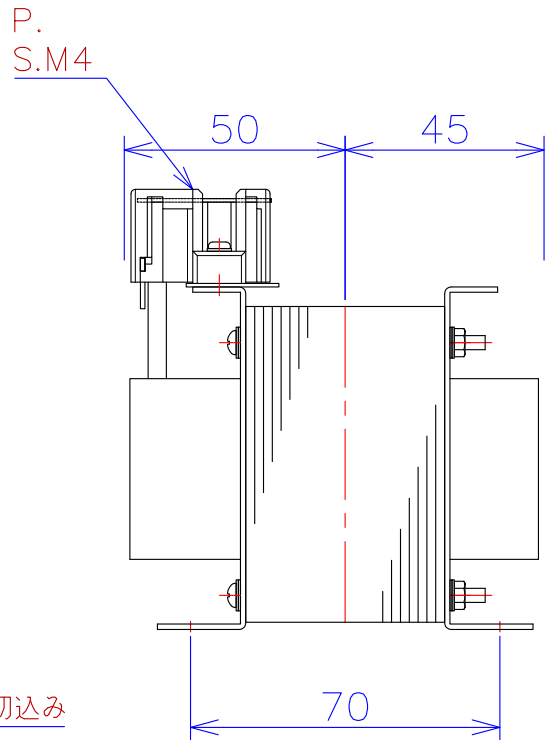

品番	SA21-300	
品名	乾式変圧器	
相数	1	φ
容量	300	VA
周波数	50/60	Hz
1次電圧	200V, 220V	
2次電圧	100V	
2次電流	3	A
絶縁種別	A種	
結線	—	
定格	連続	
概算重量	約	2.3 kg
備考		

客名 称	CUSTOMER	設番	DES.NO.	図番	DR.NO. T-47936-300-M	
	TITLE	日付	DATE 2017.10.02	製図	DRN. BY 鈴木	検図 有山
	单相单卷標準変圧器	尺度	SCALE	FUKUDA ELECTRIC WORKS 株式会社 福田電機製作所		