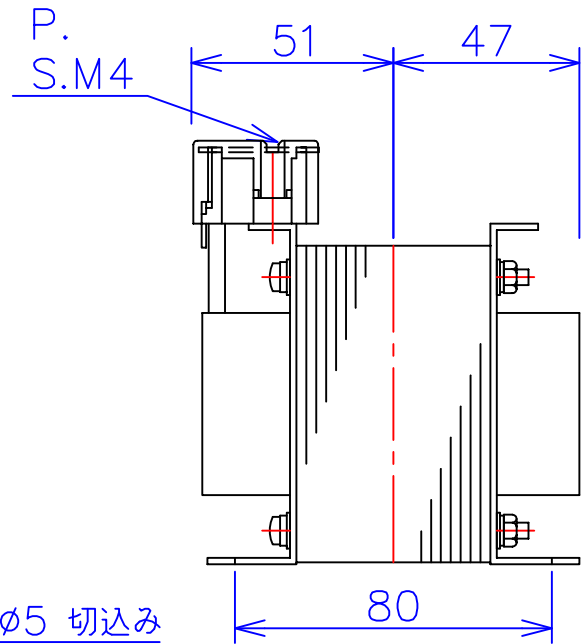

品番	SA21-500	
品名	乾式変圧器	
相数	1	∅
容量	500	VA
周波数	50/60	Hz
一次電圧	200V, 220V	
二次電圧	100V	
二次電流	5	A
絶縁種別	B	種
結線	—	
定格	連続	
概算重量	約	3.3 kg
備考		

客名 称	CUSTOMER	設番	DES.NO.	図番	DR.NO. T-47936-500-M	
	TITLE	日付	DATE 2014/06/16	製図	DRN. BY 鈴木	検閲 有山
	単相単巻標準変圧器	尺度	SCALE	FUKUDA ELECTRIC WORKS 株式会社 福田電機製作所		