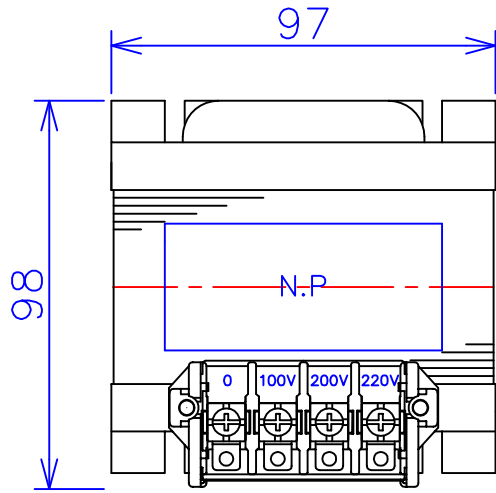

品番	SA21-500	
品名	乾式変圧器	
相数	1	∅
容量	500	VA
周波数	50/60	Hz
一次電圧	200V, 220V	
二次電圧	100V	
二次電流	5	A
絶縁種別	B	種
結線	—	
定格	連続	
概算重量	約	3.3 kg
備考		

客名 称	CUSTOMER	設番	DES.NO.	図番	DR.NO. T-47936-500-M	
	TITLE	日付	DATE 2014/06/16	製図	DRN. BY 鈴木	検閲 有山
	単相単巻標準変圧器	尺度	SCALE	FUKUDA ELECTRIC WORKS 株式会社 福田電機製作所		