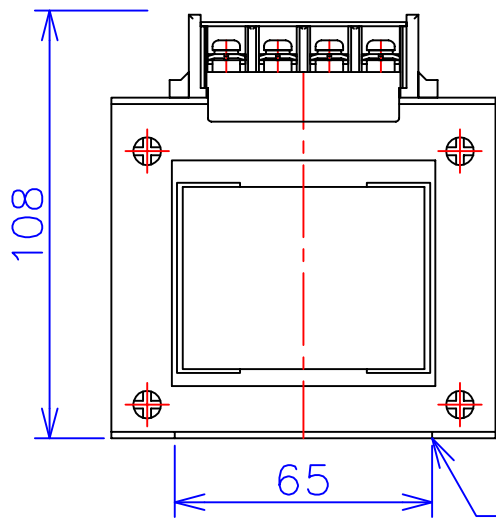

品番	SA21-500	
品名	乾式変圧器	
相数	1	∅
容量	500	VA
周波数	50/60	Hz
一次電圧	200V, 220V	
二次電圧	100V	
二次電流	5	A
絶縁種別	B	種
結線	—	
定格	連続	
概算重量	約	3.3 kg
備考		

客名 称	CUSTOMER	設番	DES.NO.	図番	DR.NO. T-47936-500-M	
	TITLE	日付	DATE 2014/06/16	製図	DRN. BY 鈴木	検閲 有山
	単相単巻標準変圧器	尺度	SCALE	FUKUDA ELECTRIC WORKS 株式会社 福田電機製作所		