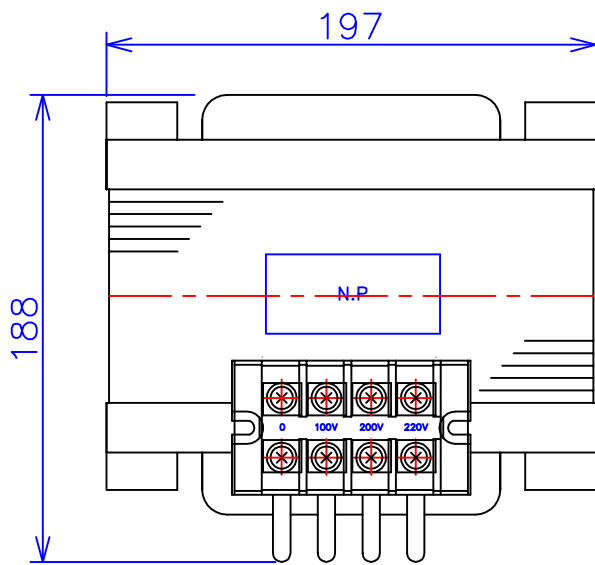

品番	SA21-6K
品名	乾式変圧器
相数	1 $\phi$
容量	6 kVA
周波数	50/60 Hz
一次電圧	200V, 220V
二次電圧	100V
二次電流	60 A
絶縁種別	H 種
結線	—
定格	連続
概算重量	約 24.5 kg

備考	
----	--

客名 称	CUSTOMER	設番	DES.NO.	図番	DR.NO.
	TITLE	日付	DATE	製図	DRN. BY
	単相単巻標準変圧器	2014/06/16	2014/06/16	鈴木	有山
		尺度	SCALE	FUKUDA ELECTRIC WORKS 株式会社 福田電機製作所	
				検図	CHECKED BY