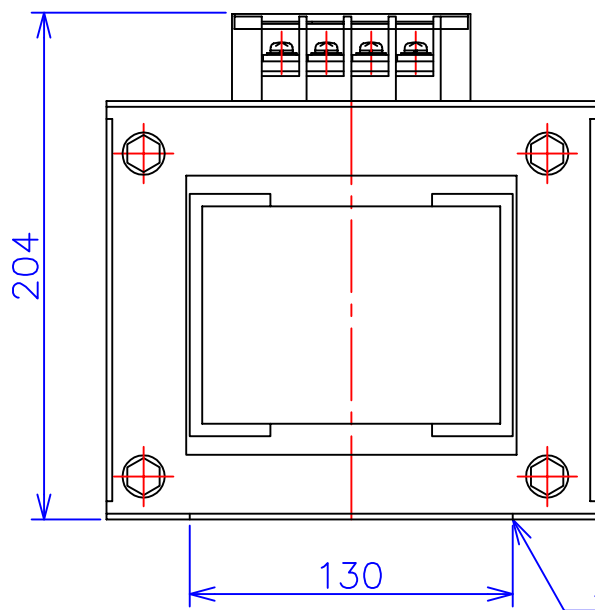

品番	SA21-6K
品名	乾式変圧器
相数	1 $\phi$
容量	6 kVA
周波数	50/60 Hz
一次電圧	200V, 220V
二次電圧	100V
二次電流	60 A
絶縁種別	H 種
結線	—
定格	連続
概算重量	約 24.5 kg

備考	
----	--

客名 称	CUSTOMER	設番	DES.NO.	図番	DR.NO.
	TITLE	日付	DATE	製図	DRN. BY
	単相単巻標準変圧器	2014/06/16	2014/06/16	鈴木	有山
		尺度	SCALE	FUKUDA ELECTRIC WORKS 株式会社 福田電機製作所	
				検図	CHECKED BY