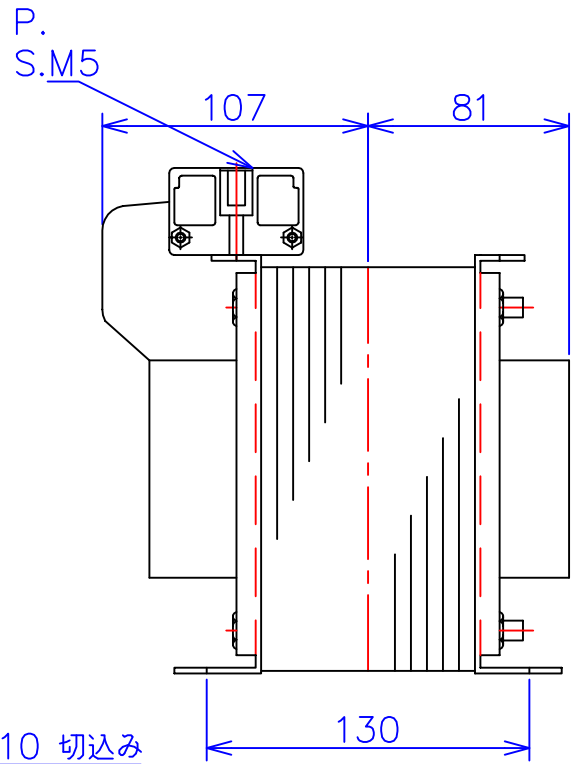

品番	SA21-6K
品名	乾式変圧器
相数	1 $\phi$
容量	6 kVA
周波数	50/60 Hz
一次電圧	200V, 220V
二次電圧	100V
二次電流	60 A
絶縁種別	H 種
結線	—
定格	連続
概算重量	約 24.5 kg

備考	
----	--

客名 称	CUSTOMER	設番	DES.NO.	図番	DR.NO.
	TITLE	日付	DATE	製図	DRN. BY
	単相単巻標準変圧器	2014/06/16	2014/06/16	鈴木	有山
		尺度	SCALE	FUKUDA ELECTRIC WORKS 株式会社 福田電機製作所	
				検図	CHECKED BY