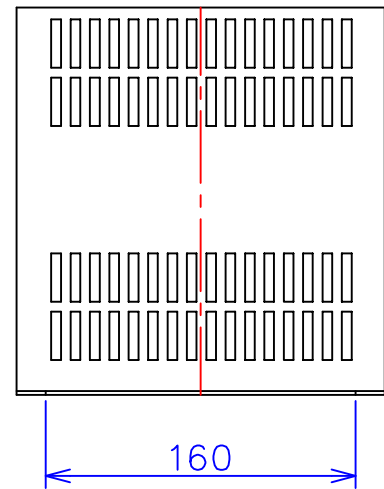

品番	SA21-1.5KC
品名	乾式変圧器
相数	1 ϕ
容量	1.5 kVA
周波数	50/60 Hz
一次電圧	200V, 220V
二次電圧	100V
二次電流	15 A
絶縁種別	F 種
結線	—
定格	連続
概算重量	約 9.2 kg

備考	塗装色：5Y7/1
----	-----------

客名 称	CUSTOMER	設番	DES.NO.	図番	DR.NO. T-47936-1.5K-MC
	TITLE	日付	DATE 2014/06/16	製図	DRN. BY 鈴木
	函入単相単巻標準変圧器	尺度	SCALE	検図	CHECKED BY 有山
					FUKUDA ELECTRIC WORKS 株式会社 福田電機製作所