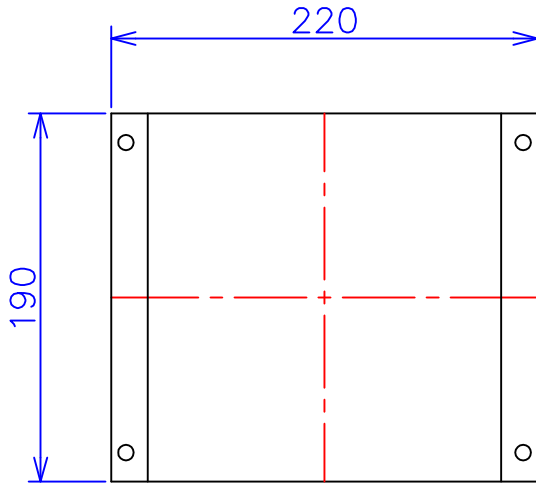

品番	SA21-1.5KC
品名	乾式変圧器
相数	1 ϕ
容量	1.5 kVA
周波数	50/60 Hz
一次電圧	200V, 220V
二次電圧	100V
二次電流	15 A
絶縁種別	F 種
結線	—
定格	連続
概算重量	約 9.2 kg

備考	塗装色：5Y7/1
----	-----------

客名 称	CUSTOMER	設番	DES.NO.	図番	DR.NO. T-47936-1.5K-MC
	TITLE	日付	DATE 2014/06/16	製図	DRN. BY 鈴木
	函入単相単巻標準変圧器	尺度	SCALE	検図	CHECKED BY 有山
					FUKUDA ELECTRIC WORKS 株式会社 福田電機製作所