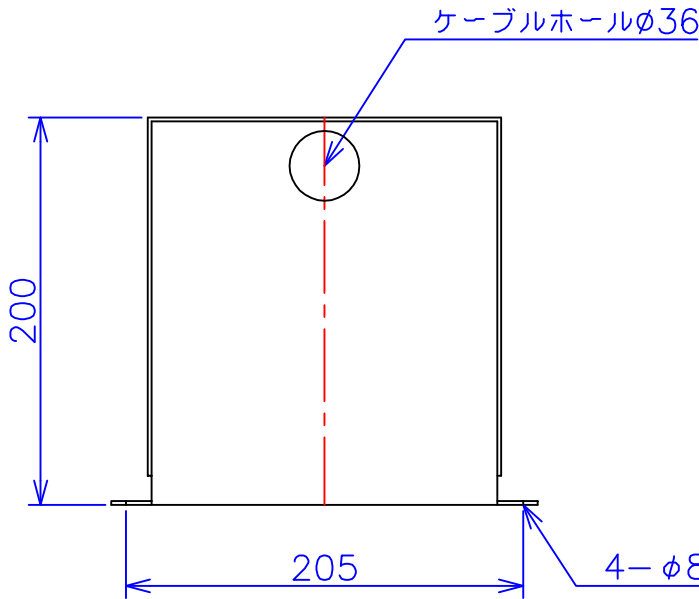

品番	SA21-1.5KC
品名	乾式変圧器
相数	1 ϕ
容量	1.5 kVA
周波数	50/60 Hz
一次電圧	200V, 220V
二次電圧	100V
二次電流	15 A
絶縁種別	F 種
結線	—
定格	連続
概算重量	約 9.2 kg

備考	塗装色：5Y7/1
----	-----------

客名 称	CUSTOMER	設番	DES.NO.	図番	DR.NO. T-47936-1.5K-MC
	TITLE	日付	DATE 2014/06/16	製図	DRN. BY 鈴木
	函入単相単巻標準変圧器	尺度	SCALE	検図	CHECKED BY 有山
					FUKUDA ELECTRIC WORKS 株式会社 福田電機製作所