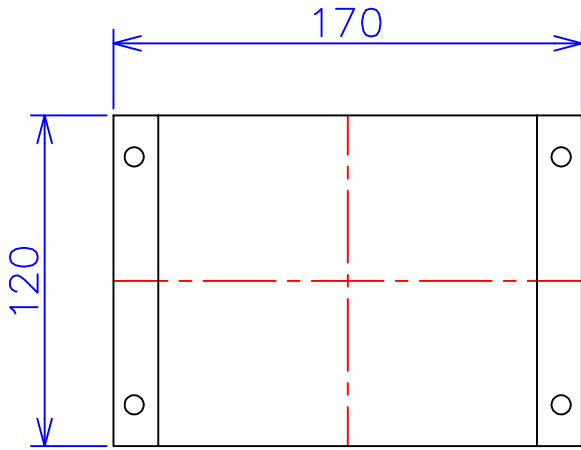

品番	SA21-100C
品名	乾式変圧器
相数	1 ϕ
容量	100 VA
周波数	50/60 Hz
一次電圧	200V, 220V
二次電圧	100V
二次電流	1 A
絶縁種別	A 種
結線	—
定格	連続
概算重量	約 2.1 kg

備考 塗装色：5Y7/1

客名 称	CUSTOMER	設番	DES.NO.	図番	DR.NO. T-47936-100-MC
	TITLE	日付	DATE 2014/06/16	製図	DRN. BY 鈴木
	函入単相単巻標準変圧器	尺度	SCALE \times	検図	CHECKED BY 有山
			FUKUDA ELECTRIC WORKS 株式会社 福田電機製作所		