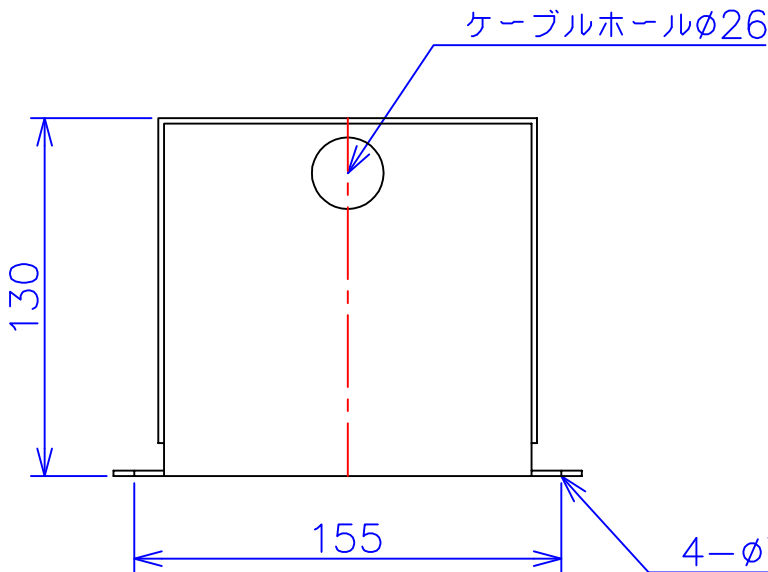

品番	SA21-100C
品名	乾式変圧器
相数	1 ϕ
容量	100 VA
周波数	50/60 Hz
一次電圧	200V, 220V
二次電圧	100V
二次電流	1 A
絶縁種別	A 種
結線	—
定格	連続
概算重量	約 2.1 kg

備考 塗装色：5Y7/1

客名 称	CUSTOMER	設番	DES.NO.	図番	DR.NO. T-47936-100-MC
	TITLE	日付	DATE 2014/06/16	製図	DRN. BY 鈴木
	函入単相単巻標準変圧器	尺度	SCALE \times	検図	CHECKED BY 有山
			FUKUDA ELECTRIC WORKS 株式会社 福田電機製作所		