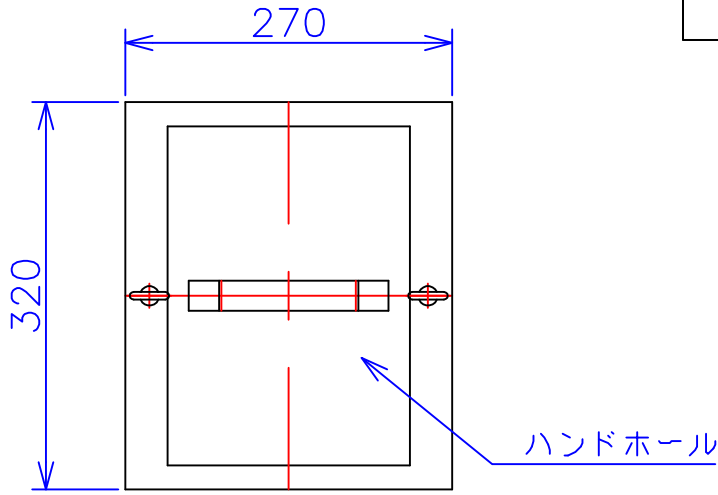

品番	SA21-10KC
品名	乾式変圧器
相数	1 ϕ
容量	10 kVA
周波数	50/60 Hz
一次電圧	200V, 220V
二次電圧	100V
二次電流	100 A
絶縁種別	H 種
結線	—
定格	連続
概算重量	約 46.7 kg
備考	塗装色：5Y7/1

客名 称	CUSTOMER	設番	DES.NO.	図番	DR.NO. T-47936-10K-MC
	TITLE	日付	DATE 2014/06/16	製図	DRN. BY 鈴木
	函入単相単巻標準変圧器	尺度	SCALE ✕	検図	CHECKED BY 有山
					FUKUDA ELECTRIC WORKS 株式会社 福田電機製作所