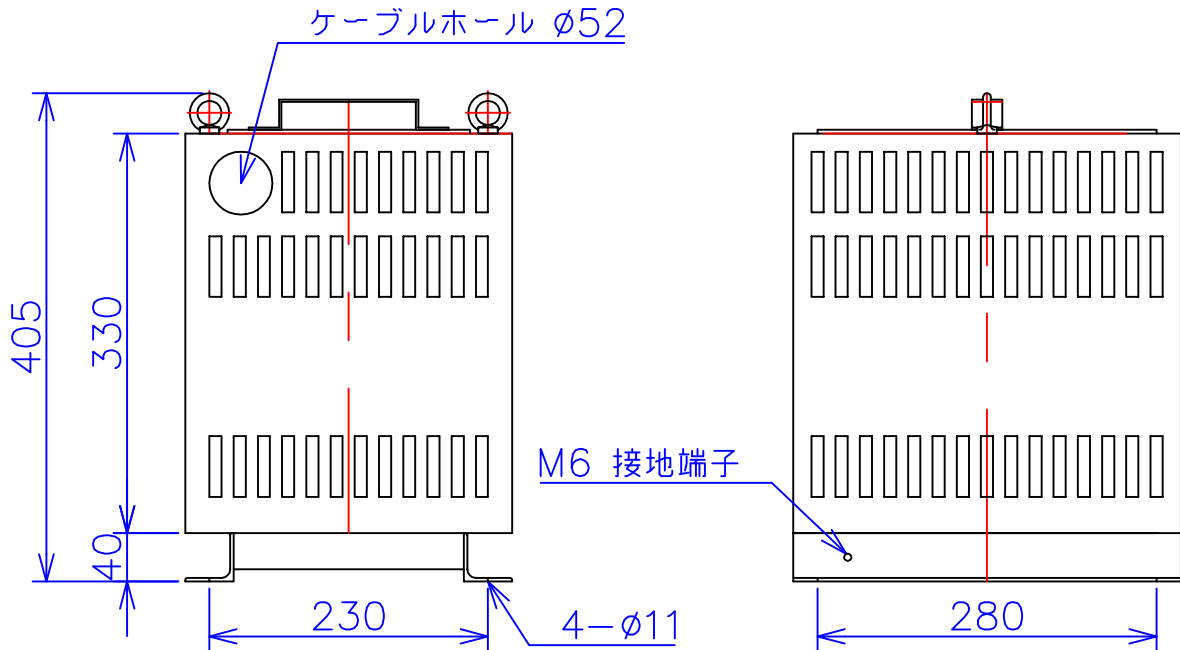

品番	SA21-10KC
品名	乾式変圧器
相数	1 ϕ
容量	10 kVA
周波数	50/60 Hz
一次電圧	200V, 220V
二次電圧	100V
二次電流	100 A
絶縁種別	H 種
結線	—
定格	連続
概算重量	約 46.7 kg
備考	塗装色：5Y7/1

客名 称	CUSTOMER	設番	DES.NO.	図番	DR.NO. T-47936-10K-MC
	TITLE	日付	DATE 2014/06/16	製図	DRN. BY 鈴木
	函入単相単巻標準変圧器	尺度	SCALE ✕	検図	CHECKED BY 有山
					FUKUDA ELECTRIC WORKS 株式会社 福田電機製作所