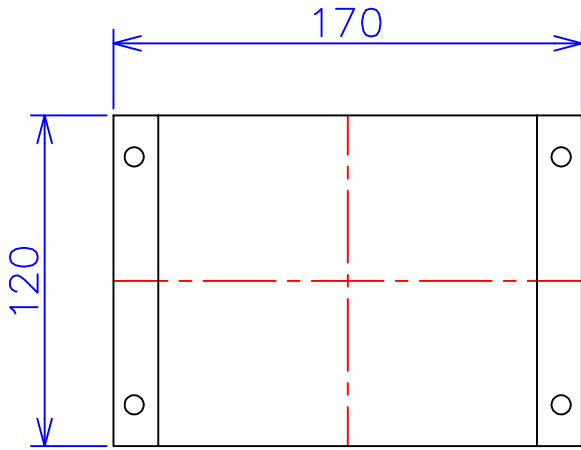

品番	SA21-150C
品名	乾式変圧器
相数	1 ϕ
容量	150 VA
周波数	50/60 Hz
一次電圧	200V, 220V
二次電圧	100V
二次電流	1.5 A
絶縁種別	A 種
結線	—
定格	連続
概算重量	約 2.5 kg

備考 塗装色：5Y7/1

客名 称	CUSTOMER	設番	DES.NO.	図番	DR.NO. T-47936-150-MC
	TITLE	日付	DATE 2014/06/16	製図	DRN. BY 鈴木
	函入単相単巻標準変圧器	尺度	SCALE $\frac{1}{\times}$	検図	CHECKED BY 有山
			FUKUDA ELECTRIC WORKS 株式会社 福田電機製作所		