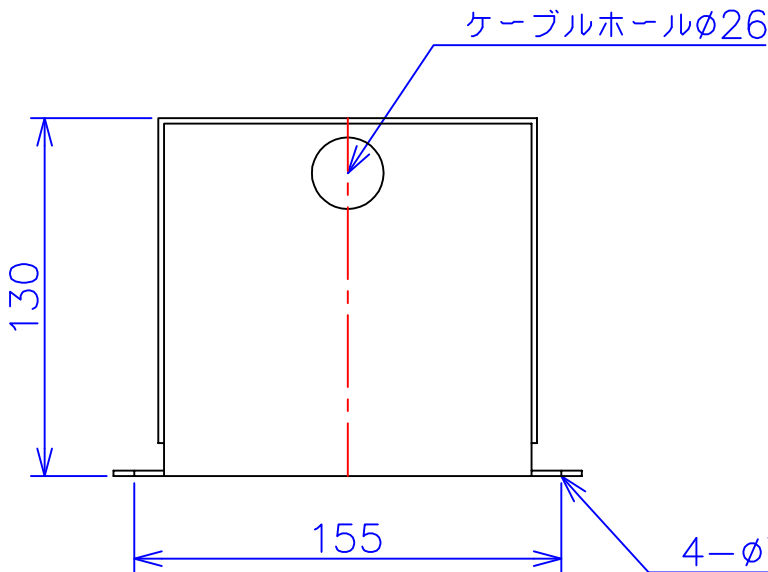

品番	SA21-150C
品名	乾式変圧器
相数	1 ϕ
容量	150 VA
周波数	50/60 Hz
一次電圧	200V, 220V
二次電圧	100V
二次電流	1.5 A
絶縁種別	A 種
結線	—
定格	連続
概算重量	約 2.5 kg

備考 塗装色：5Y7/1

客名 称	CUSTOMER	設番	DES.NO.	図番	DR.NO. T-47936-150-MC
	TITLE	日付	DATE 2014/06/16	製図	DRN. BY 鈴木
	函入単相単巻標準変圧器	尺度	SCALE $\frac{1}{\times}$	検図	CHECKED BY 有山
			FUKUDA ELECTRIC WORKS 株式会社 福田電機製作所		