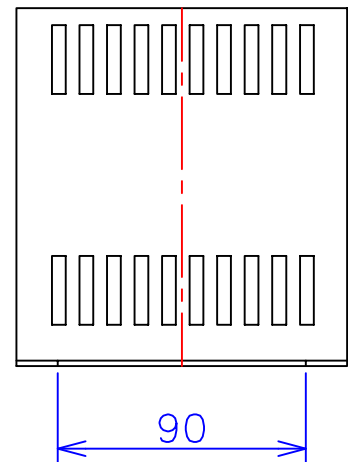

品番	SA21-150C
品名	乾式変圧器
相数	1 ϕ
容量	150 VA
周波数	50/60 Hz
一次電圧	200V, 220V
二次電圧	100V
二次電流	1.5 A
絶縁種別	A 種
結線	—
定格	連続
概算重量	約 2.5 kg

備考 塗装色：5Y7/1

客名 称	CUSTOMER	設番	DES.NO.	図番	DR.NO. T-47936-150-MC
	TITLE	日付	DATE 2014/06/16	製図	DRN. BY 鈴木
	函入単相単巻標準変圧器	尺度	SCALE $\frac{1}{\times}$	検図	CHECKED BY 有山
			FUKUDA ELECTRIC WORKS 株式会社 福田電機製作所		