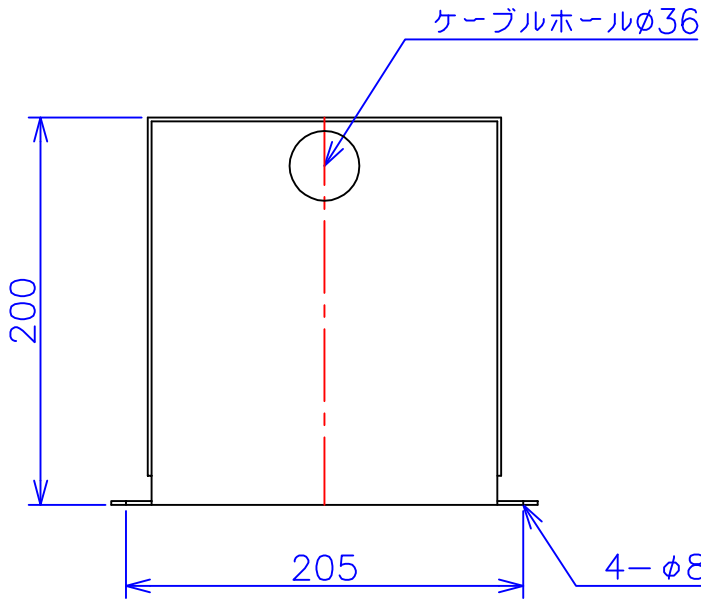

品番	SA21-1KC
品名	乾式変圧器
相数	1 $\phi$
容量	1 kVA
周波数	50/60 Hz
一次電圧	200V, 220V
二次電圧	100V
二次電流	10 A
絶縁種別	B 種
結線	—
定格	連続
概算重量	約 7.6 kg

備考 塗装色：5Y7/1

客名 称	CUSTOMER	設番	DES.NO.	図番	DR.NO. T-47936-1K-MC
	TITLE	日付	DATE 2014/06/16	製図	DRN. BY 鈴木
	函入単相単巻標準変圧器	尺度	SCALE $\times$	検図	CHECKED BY 有山
			FUKUDA ELECTRIC WORKS 株式会社 福田電機製作所		