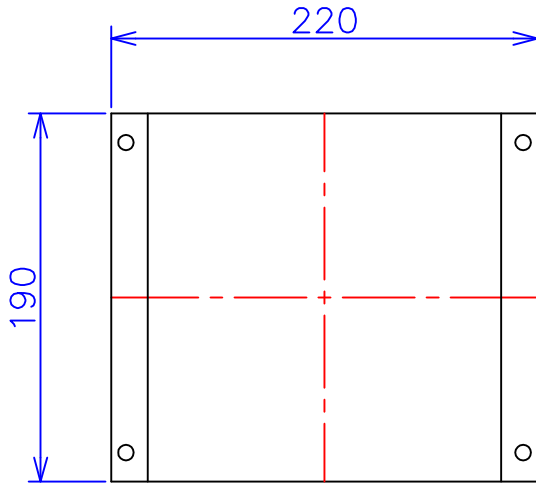

品番	SA21-1KC
品名	乾式変圧器
相数	1 $\phi$
容量	1 kVA
周波数	50/60 Hz
一次電圧	200V, 220V
二次電圧	100V
二次電流	10 A
絶縁種別	B 種
結線	—
定格	連続
概算重量	約 7.6 kg

備考 塗装色：5Y7/1

客名 称	CUSTOMER	設番	DES.NO.	図番	DR.NO. T-47936-1K-MC
	TITLE	日付	DATE 2014/06/16	製図	DRN. BY 鈴木
	函入単相単巻標準変圧器	尺度	SCALE $\times$	検図	CHECKED BY 有山
			FUKUDA ELECTRIC WORKS 株式会社 福田電機製作所		