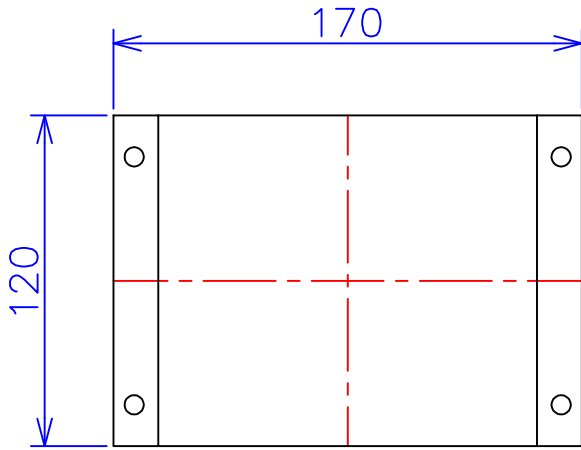

品番	SA21-200C
品名	乾式変圧器
相数	1 ϕ
容量	200 VA
周波数	50/60 Hz
一次電圧	200V, 220V
二次電圧	100V
二次電流	2 A
絶縁種別	A 種
結線	—
定格	連続
概算重量	約 2.7 kg
備考	塗装色 : 5Y7/1

客名 称	CUSTOMER	設番	DES.NO.	図番	DR.NO. T-47936-200-MC
	TITLE	日付	DATE 2014/06/16	製図	DRN. BY 鈴木
	函入単相単巻標準変圧器	尺度	SCALE $\frac{1}{\times}$	検図	CHECKED BY 有山
					FUKUDA ELECTRIC WORKS 株式会社 福田電機製作所