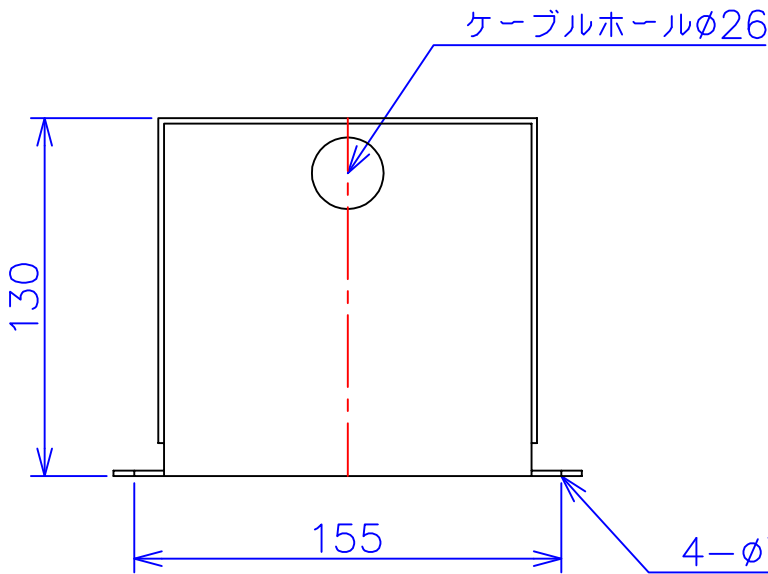

品番	SA21-200C
品名	乾式変圧器
相数	1 ϕ
容量	200 VA
周波数	50/60 Hz
一次電圧	200V, 220V
二次電圧	100V
二次電流	2 A
絶縁種別	A 種
結線	—
定格	連続
概算重量	約 2.7 kg
備考	塗装色 : 5Y7/1

客名 称	CUSTOMER	設番	DES.NO.	図番	DR.NO. T-47936-200-MC
	TITLE	日付	DATE 2014/06/16	製図	DRN. BY 鈴木
	函入単相単巻標準変圧器	尺度	SCALE $\frac{1}{\times}$	検図	CHECKED BY 有山
					FUKUDA ELECTRIC WORKS 株式会社 福田電機製作所