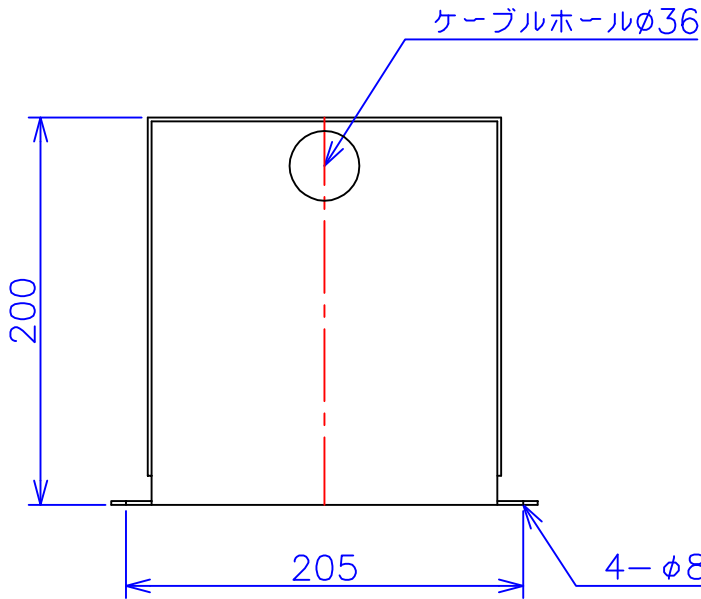

品番	SA21-2KC
品名	乾式変圧器
相数	1 ϕ
容量	2 kVA
周波数	50/60 Hz
一次電圧	200V, 220V
二次電圧	100V
二次電流	20 A
絶縁種別	F 種
結線	—
定格	連続
概算重量	約 11.1 kg

備考	塗装色：5Y7/1
----	-----------

客名 称	CUSTOMER	設番	DES.NO.	図番	DR.NO. T-47936-2K-MC
	TITLE	日付	DATE 2014/06/16	製図	DRN. BY 鈴木
	函入単相単巻標準変圧器	尺度	SCALE ✕	検図	CHECKED BY 有山
			FUKUDA ELECTRIC WORKS 株式会社 福田電機製作所		