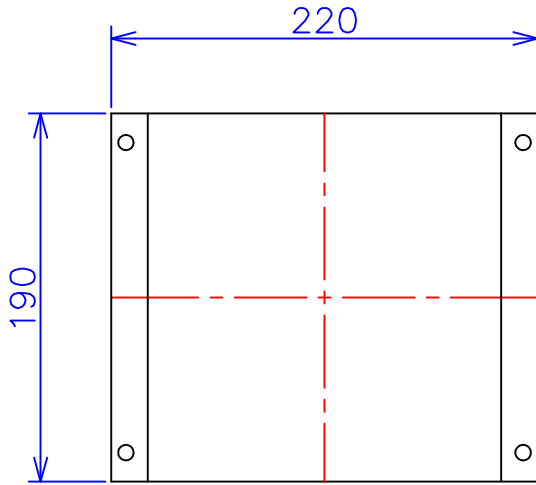

品番	SA21-2KC
品名	乾式変圧器
相数	1 ϕ
容量	2 kVA
周波数	50/60 Hz
一次電圧	200V, 220V
二次電圧	100V
二次電流	20 A
絶縁種別	F 種
結線	—
定格	連続
概算重量	約 11.1 kg

備考	塗装色：5Y7/1
----	-----------

客名 称	CUSTOMER	設番	DES.NO.	図番	DR.NO. T-47936-2K-MC
	TITLE	日付	DATE 2014/06/16	製図	DRN. BY 鈴木
	函入単相単巻標準変圧器	尺度	SCALE ✕	検図	CHECKED BY 有山
			FUKUDA ELECTRIC WORKS 株式会社 福田電機製作所		