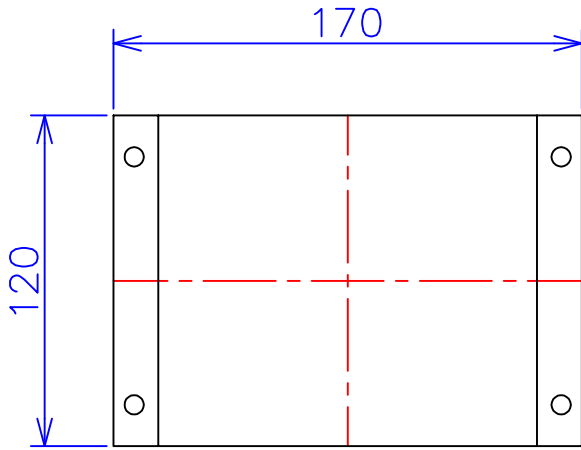

品番	SA21-300C	
品名	乾式変圧器	
相数	1	φ
容量	300	VA
周波数	50/60	Hz
一次電圧	200V, 220V	
二次電圧	100V	
二次電流	3	A
絶縁種別	A	種
結線	—	
定格	連続	
概算重量	約 3.3	kg
備考	塗装色：5Y7/1	

客名 称	CUSTOMER	設番	DES.NO.	図番	DR.NO. T-47936-300-MC	
	TITLE	日付	DATE 2014/06/16	製図	DRN. BY 鈴木	検図 有山
	函入単相単巻標準変圧器	尺度	SCALE	FUKUDA ELECTRIC WORKS 株式会社 福田電機製作所		