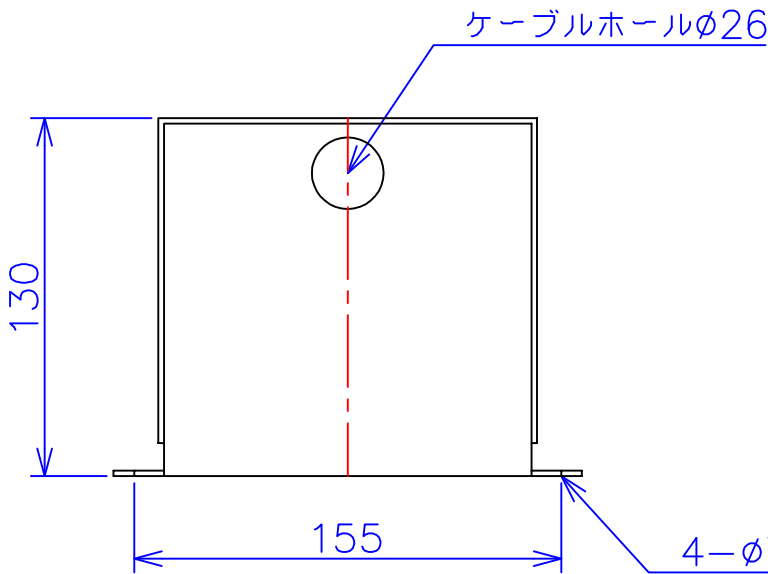

品番	SA21-300C	
品名	乾式変圧器	
相数	1	φ
容量	300	VA
周波数	50/60	Hz
一次電圧	200V, 220V	
二次電圧	100V	
二次電流	3	A
絶縁種別	A	種
結線	—	
定格	連続	
概算重量	約 3.3	kg
備考	塗装色：5Y7/1	

客名 称	CUSTOMER	設番	DES.NO.	図番	DR.NO. T-47936-300-MC	
	TITLE	日付	DATE 2014/06/16	製図	DRN. BY 鈴木	検図 有山
	函入単相単巻標準変圧器	尺度	SCALE	FUKUDA ELECTRIC WORKS 株式会社 福田電機製作所		