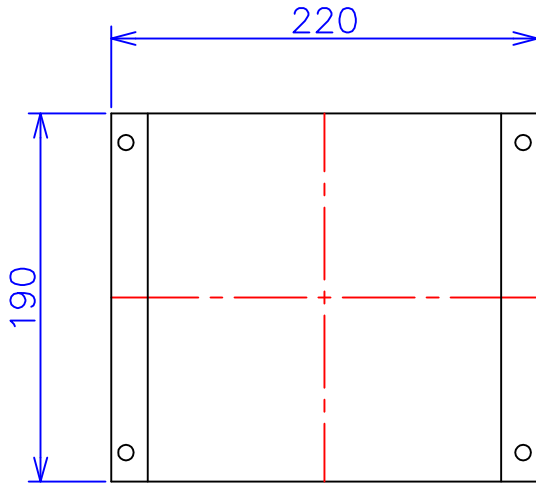

品番	SA21-3KC
品名	乾式変圧器
相数	1 $\phi$
容量	3 kVA
周波数	50/60 Hz
一次電圧	200V, 220V
二次電圧	100V
二次電流	30 A
絶縁種別	F 種
結線	—
定格	連続
概算重量	約 14.2 kg

備考	塗装色：5Y7/1
----	-----------

客名 称	CUSTOMER	設番	DES.NO.	図番	DR.NO. T-47936-3K-MC
	TITLE	日付	DATE 2014/06/16	製図	DRN. BY 鈴木
	函入単相単巻標準変圧器	尺度	SCALE $\frac{1}{\times}$	検図	CHECKED BY 有山
			FUKUDA ELECTRIC WORKS 株式会社 福田電機製作所		