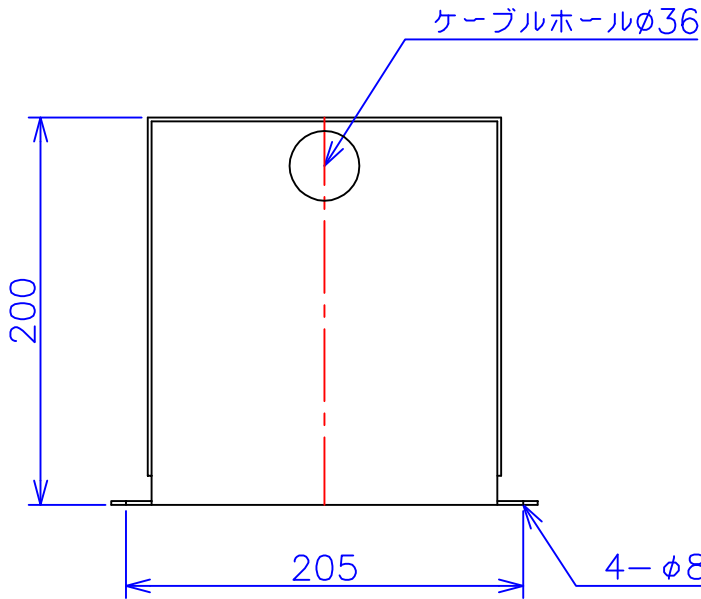

品番	SA21-3KC
品名	乾式変圧器
相数	1 $\phi$
容量	3 kVA
周波数	50/60 Hz
一次電圧	200V, 220V
二次電圧	100V
二次電流	30 A
絶縁種別	F 種
結線	—
定格	連続
概算重量	約 14.2 kg

備考	塗装色：5Y7/1
----	-----------

客名 称	CUSTOMER	設番	DES.NO.	図番	DR.NO. T-47936-3K-MC
	TITLE	日付	DATE 2014/06/16	製図	DRN. BY 鈴木
	函入単相単巻標準変圧器	尺度	SCALE $\frac{1}{\times}$	検図	CHECKED BY 有山
			FUKUDA ELECTRIC WORKS 株式会社 福田電機製作所		