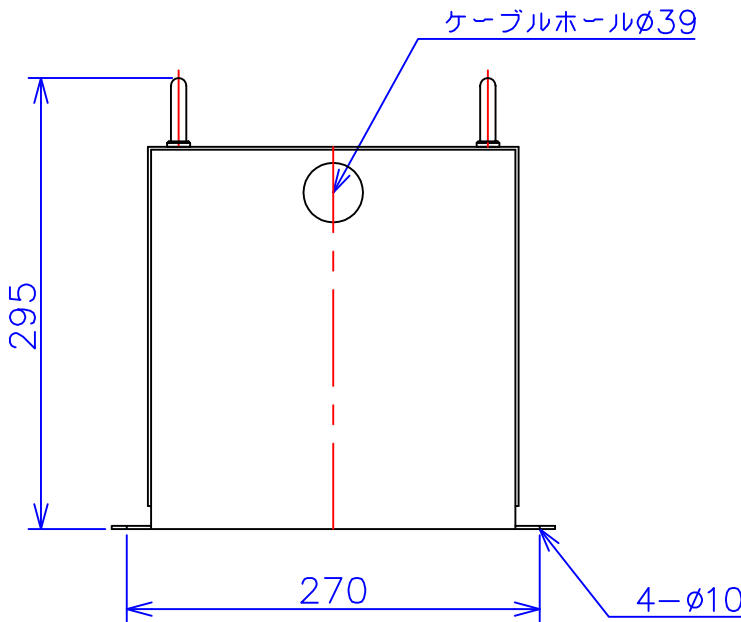

品番	SA21-4KC
品名	乾式変圧器
相数	1 $\phi$
容量	4 kVA
周波数	50/60 Hz
一次電圧	200V, 220V
二次電圧	100V
二次電流	40 A
絶縁種別	H 種
結線	—
定格	連続
概算重量	約 18.9 kg

備考 塗装色：5Y7/1

客名 称	CUSTOMER	設番	DES.NO.	図番	DR.NO. T-47936-4K-MC
	TITLE	日付	DATE 2014/06/16	製図	DRN. BY 鈴木
	函入単相単巻標準変圧器	尺度	SCALE ✕	検図	CHECKED BY 有山
			FUKUDA ELECTRIC WORKS 株式会社 福田電機製作所		