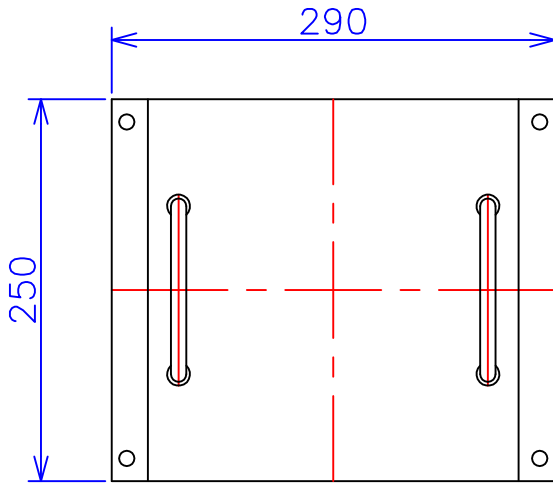

品番	SA21-4KC
品名	乾式変圧器
相数	1 $\phi$
容量	4 kVA
周波数	50/60 Hz
一次電圧	200V, 220V
二次電圧	100V
二次電流	40 A
絶縁種別	H 種
結線	—
定格	連続
概算重量	約 18.9 kg

備考 塗装色：5Y7/1

客名 称	CUSTOMER	設番	DES.NO.	図番	DR.NO. T-47936-4K-MC
	TITLE	日付	DATE 2014/06/16	製図	DRN. BY 鈴木
	函入単相単巻標準変圧器	尺度	SCALE ✕	検図	CHECKED BY 有山
			FUKUDA ELECTRIC WORKS 株式会社 福田電機製作所		